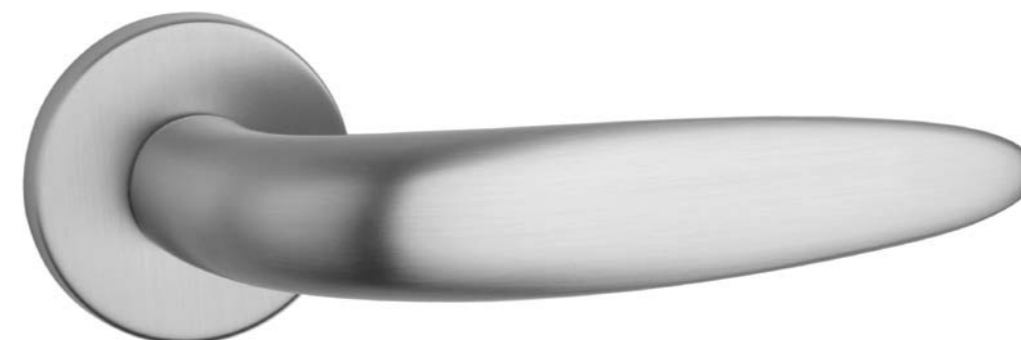

rodzaj	szkic	kod	jednostka	netto zł	brutto zł
rozeta klucz OB	 	STILE Q SLIM 7 MM OB	para	44,10	54,24
rozeta wkładka PZ	 	STILE Q SLIM 7 MM PZ	para	44,10	54,24
rozeta WC	 	STILE Q SLIM 7 MM WC	para	72,45	89,11

STILE SALTA rozeta R SLIM 7 mm

Kod: ST SALTA R 7S

netto zł	brutto zł
79,00	97,17

CP chrom polerowany

PSC chrom szczotkowany

BLACK czarny

Rozety dodatkowe

rodzaj	szkic	kod	jednostka	netto zł	brutto zł
rozeta klucz OB	① ①	STILE R SLIM 7 MM OB	para	39,72	48,86
rozeta wkładka PZ	② ②	STILE R SLIM 7 MM PZ	para	39,72	48,86
rozeta WC	③ ③	STILE R SLIM 7 MM WC	para	68,24	83,94

STILE ODA rozeta R SLIM 7 mm

Kod: SS ODA R 7S

netto zł	brutto zł
106,21	130,64

LG złoto

LC chrom polerowany

SC chrom satyna

BK czarny

Rozety dodatkowe

rodzaj	szkic	kod	jednostka	netto zł	brutto zł
rozeta klucz OB	① ①	STILE R SLIM 7 MM OB	para	40,95	50,37
rozeta wkładka PZ	② ②	STILE R SLIM 7 MM PZ	para	40,95	50,37
rozeta WC	③ ③	STILE R SLIM 7 MM WC	para	70,35	86,53