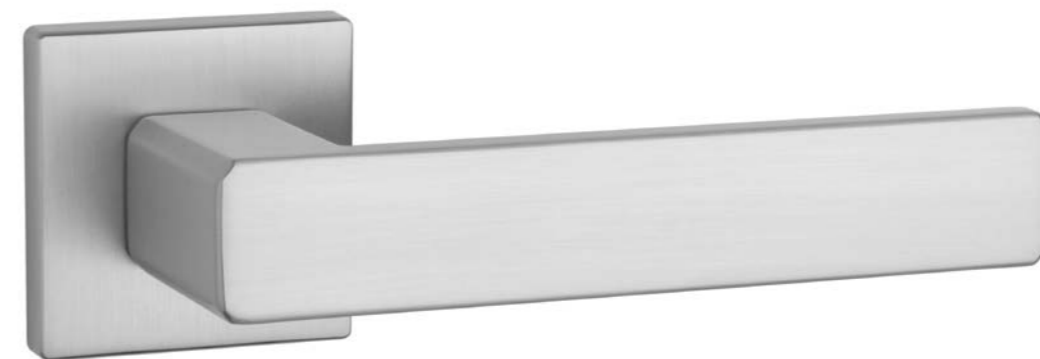

STILE VISTA rozeta Q SLIM 7 mm

Kod: SS VISTA Q 7S

netto zł	brutto zł
129,71	159,54

LC chrom polerowany

SC chrom satyna

BK czarny

Rozety dodatkowe

rodzaj	szkic	kod	jednostka	netto zł	brutto zł
rozeta klucz OB		STILE Q SLIM 7 MM OB	para	44,10	54,24
rozeta wkładka PZ		STILE Q SLIM 7 MM PZ	para	44,10	54,24
rozeta WC		STILE Q SLIM 7 MM WC	para	72,45	89,11

STILE VIGO rozeta Q SLIM 7 mm

Kod: SS VIGO Q 7S

netto zł	brutto zł
138,45	170,29

LC chrom polerowany

SC chrom satyna

BK czarny

Rozety dodatkowe

rodzaj	szkic	kod	jednostka	netto zł	brutto zł
rozeta klucz OB		STILE Q SLIM 7 MM OB	para	44,10	54,24
rozeta wkładka PZ		STILE Q SLIM 7 MM PZ	para	44,10	54,24
rozeta WC		STILE Q SLIM 7 MM WC	para	72,45	89,11

STILE YALA rozeta Q SLIM 7 mm

Kod: SS YALA Q 7S

netto zł	brutto zł
145,95	179,52

LC chrom polerowany

SC chrom satyna

BK czarny

Rozety dodatkowe

rodzaj	szkic	kod	jednostka	netto zł	brutto zł
rozeta klucz OB		STILE Q SLIM 7 MM OB	para	44,10	54,24
rozeta wkładka PZ		STILE Q SLIM 7 MM PZ	para	44,10	54,24
rozeta WC		STILE Q SLIM 7 MM WC	para	72,45	89,11