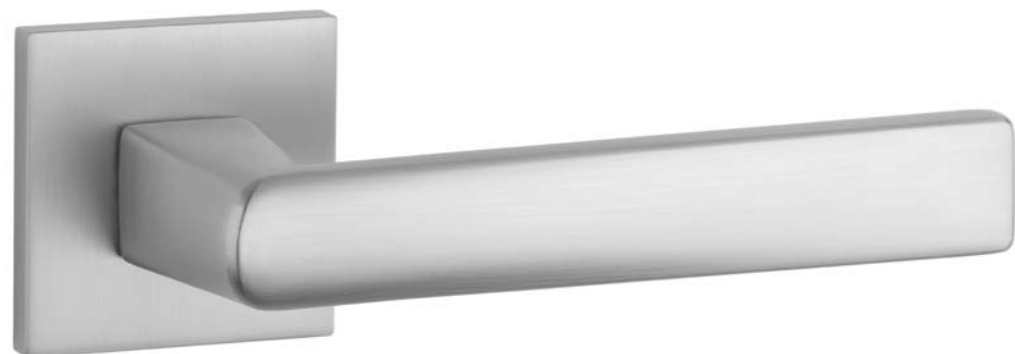

STILE ARTA rozeta Q SLIM 7 mm

Kod: ST ARTA Q 7S

netto zł	brutto zł
79,00	97,17

CP chrom polerowany

PSC chrom szczotkowany

BLACK czarny

Rozety dodatkowe

rodzaj	szkic	kod	jednostka	netto zł	brutto zł
rozeta klucz OB		STILE Q SLIM 7 MM OB	para	42,78	52,62
rozeta wkładka PZ		STILE Q SLIM 7 MM PZ	para	42,78	52,62
rozeta WC		STILE Q SLIM 7 MM WC	para	70,28	86,44

STILE ADANA rozeta Q SLIM 7 mm

Kod: ST ADANA Q 7S

netto zł	brutto zł
79,00	97,17

CP chrom polerowany

PSC chrom szczotkowany

BLACK czarny

Rozety dodatkowe

rodzaj	szkic	kod	jednostka	netto zł	brutto zł
rozeta klucz OB		STILE Q SLIM 7 MM OB	para	42,78	52,62
rozeta wkładka PZ		STILE Q SLIM 7 MM PZ	para	42,78	52,62
rozeta WC		STILE Q SLIM 7 MM WC	para	70,28	86,44

STILE VISTA rozeta Q SLIM 7 mm

Kod: SS VISTA Q 7S

netto zł	brutto zł
129,71	159,54

LC chrom polerowany

SC chrom satyna

BK czarny

Rozety dodatkowe

rodzaj	szkic	kod	jednostka	netto zł	brutto zł
rozeta klucz OB		STILE Q SLIM 7 MM OB	para	44,10	54,24
rozeta wkładka PZ		STILE Q SLIM 7 MM PZ	para	44,10	54,24
rozeta WC		STILE Q SLIM 7 MM WC	para	72,45	89,11