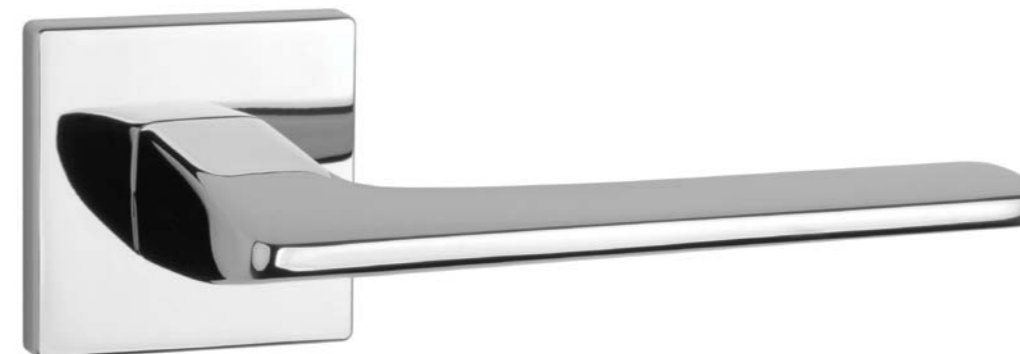

STILE ARTA rozeta Q SLIM 7 mm

Kod: ST ARTA Q 7S

netto zł	brutto zł
79,00	97,17

CP chrom polerowany

PSC chrom szczotkowany

BLACK czarny

Rozety dodatkowe

rodzaj	szkic	kod	jednostka	netto zł	brutto zł
rozeta klucz OB		STILE Q SLIM 7 MM OB	para	42,78	52,62
rozeta wkładka PZ		STILE Q SLIM 7 MM PZ	para	42,78	52,62
rozeta WC		STILE Q SLIM 7 MM WC	para	70,28	86,44

STILE ADANA rozeta Q SLIM 7 mm

Kod: ST ADANA Q 7S

netto zł	brutto zł
79,00	97,17

CP chrom polerowany

PSC chrom szczotkowany

BLACK czarny

Rozety dodatkowe

rodzaj	szkic	kod	jednostka	netto zł	brutto zł
rozeta klucz OB		STILE Q SLIM 7 MM OB	para	42,78	52,62
rozeta wkładka PZ		STILE Q SLIM 7 MM PZ	para	42,78	52,62
rozeta WC		STILE Q SLIM 7 MM WC	para	70,28	86,44

STILE VISTA rozeta Q SLIM 7 mm

Kod: SS VISTA Q 7S

netto zł	brutto zł
129,71	159,54

LC chrom polerowany

SC chrom satyna

BK czarny

Rozety dodatkowe

rodzaj	szkic	kod	jednostka	netto zł	brutto zł
rozeta klucz OB		STILE Q SLIM 7 MM OB	para	44,10	54,24
rozeta wkładka PZ		STILE Q SLIM 7 MM PZ	para	44,10	54,24
rozeta WC		STILE Q SLIM 7 MM WC	para	72,45	89,11