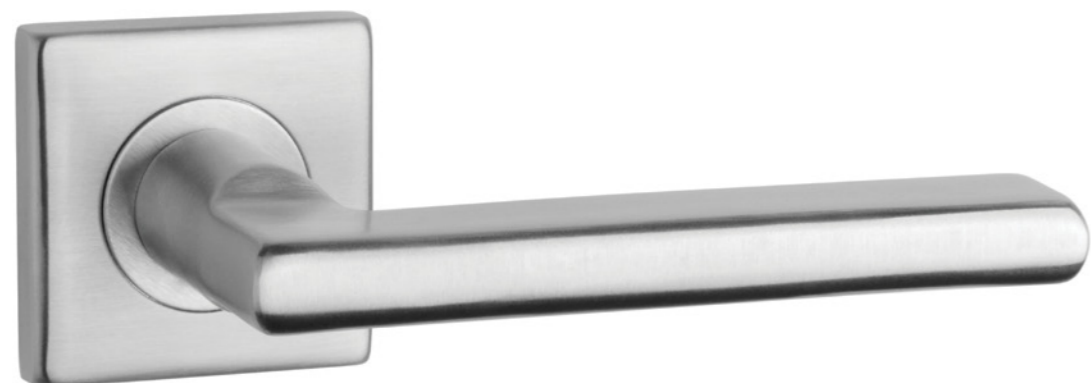

STERK KVADRAT 1702

Kod: SM KVADRAT 1702
Kolor: 16 stal nierdzewna

netto zł
61,53   brutto zł
75,68

Rozety dodatkowe

rodzaj	szkic	model	jednostka	netto zł	brutto zł
rozeta klucz OB		KVADRAT 1710	para	15,75	19,37
rozeta wkładka PZ		KVADRAT 1711	para	15,75	19,37
rozeta WC		KVADRAT 1712	para	39,90	49,08
rozeta WC		KVADRAT 1713	para	41,11	50,57