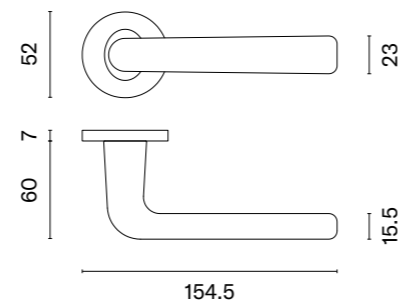

TULIPA

rozeta R SLIM 7MM

APRILE

model	wykończenie	klamka kod: AS TULIPA R 7S para cena netto zł (brutto zł)	rozeta klucz OB kod: AS R 7S OB para cena netto zł (brutto zł)	rozeta wkładka PZ kod: AS R 7S PZ para cena netto zł (brutto zł)	rozeta WC kod: AS R 7S WC para cena netto zł (brutto zł)
	LC chrom polerowany	210,95 (259,47)	50,90 (62,61)	50,90 (62,61)	87,45 (107,56)
	SC chrom satynowy				
	BK czarny matowy				
	LG złoty polerowany	253,14 (311,36)	61,08 (75,13)	61,08 (75,13)	100,16 (123,20)
	KG złoty matowy