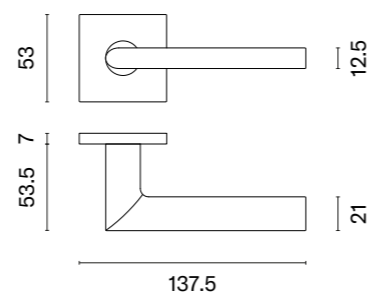

PRIMULA

rozeta Q SLIM 7MM

APRILE

model	wykończenie	klamka kod: AT PRIMULA Q 7S para	rozeta klucz OB kod: AT Q 7S OB para	rozeta wkładka PZ kod: AT Q 7S PZ para	rozeta WC kod: AT Q 7S WC para
	CP chrom polerowany	151,68 (186,57)	54,12 (66,57)	54,12 (66,57)	88,90 (109,35)
	MSC chrom satynowy				
	BLACK czarny matowy				
	GOLD PVD złoty polerowany	166,85 (205,23)	59,53 (73,22)	59,53 (73,22)	97,80 (120,29)
	GOLD SATIN złoty matowy	182,02 (223,88)	64,94 (79,88)	64,94 (79,88)	102,24 (125,76)
	MSN nikiel	159,26 (195,89)	54,12 (66,57)	54,12 (66,57)	88,90 (109,35)
	MSB tytan				

Klamka występuje w wersji okiennej (str. 214)