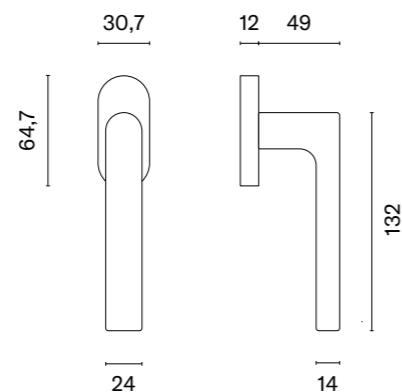

REWA

STILE

model	wykończenie	klamka kod: ST O REWA R sztuka cena netto zł (brutto zł)	model	wykończenie	klamka kod: ST O REWA R sztuka cena netto zł (brutto zł)
	PSC chrom satynowy	54,75 (67,34)		MSN nikiel	54,75 (67,34)
	BLACK czarny matowy			MSB tytan	

Klamka występuje w wersji drzwiowej (str. 139)

* Przy zamówieniu prosimy podać stronność klamki: prawa (P) lub lewa (L).