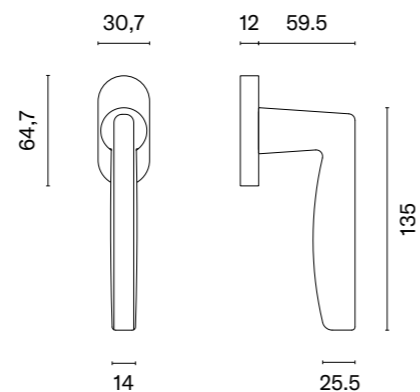

model	wykończenie	klamka kod: AT O LUNA R sztuka cena netto zł (brutto zł)	model	wykończenie	klamka kod: AT O LUNA R sztuka cena netto zł (brutto zł)
	CP chrom polerowany	90,25 (111,01)		BLACK czarny matowy	90,25 (111,01)
	MSC chrom satynowy			GOLD PVD złoty polerowany	99,27 (122,10)

Klamka występuje w wersji drzwiowej (str. 60)

* Przy zamówieniu prosimy podać stronność klamki: prawa (P) lub lewa (L).