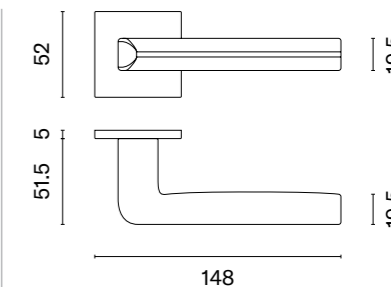

SALICE

rozeta Q SUPER SLIM 5MM

APRILE

model	wykończenie	klamka kod: AS SALICE Q 5S para	rozeta klucz OB kod: AS Q 5S OB para	rozeta wkładka PZ kod: AS Q 5S PZ para	rozeta WC kod: AS Q 5S WC para
	LC chrom polerowany	278,25 (342,25)	68,17 (83,85)	68,17 (83,85)	100,33 (123,41)
	SC chrom satynowy				
	BK czarny matowy				
	LG złoty polerowany	333,89 (410,68)	81,81 (100,63)	81,81 (100,63)	114,92 (141,35)
	KG złoty matowy				
	PN PVD miedziany				

Projekt MAJA GANSZYNIC