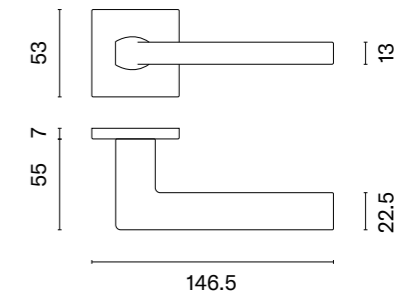

EURA

rozeta Q SLIM 7MM

STILE

model	wykończenie	klamka kod: ST EURA Q 7S para	rozeta klucz OB kod: ST Q 7S OB para	rozeta wkładka PZ kod: ST Q 7S PZ para	rozeta WC kod: ST Q 7S WC para
	CP chrom polerowany	99,54 (122,43)	54,12 (66,57)	54,12 (66,57)	88,90 (109,35)
	PSC chrom satynowy				
	BLACK czarny matowy				
	MSN nikiel				
	MSB tytan				
		cena netto zł (brutto zł)	cena netto zł (brutto zł)	cena netto zł (brutto zł)	cena netto zł (brutto zł)

Klamka występuje w wersji okiennej (str. 225)