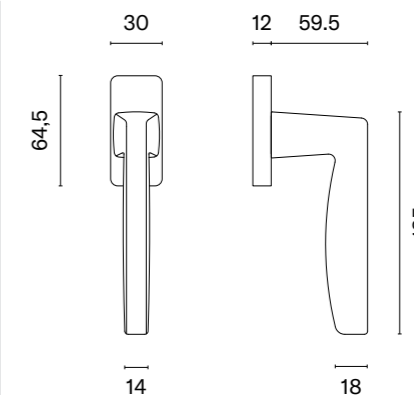

ERBA

APRILE

model	wykończenie	klamka kod: AT O ERBA Q sztuka cena netto zł (brutto zł)	model	wykończenie	klamka kod: AT O ERBA Q sztuka cena netto zł (brutto zł)	
	CP chrom polerowany	96,83 (119,10)		GOLD SATIN złoty matowy	116,20 (142,93)	
	MSC chrom satynowy				MSN nikiel	101,67 (125,05)
	BLACK czarny matowy				MSB tytan	
	GOLD PVD złoty polerowany	106,52 (131,02)				

Klamka występuje w wersji drzwiowej (str. 87)

* Przy zamówieniu prosimy podać stronność klamki: prawa (P) lub lewa (L).