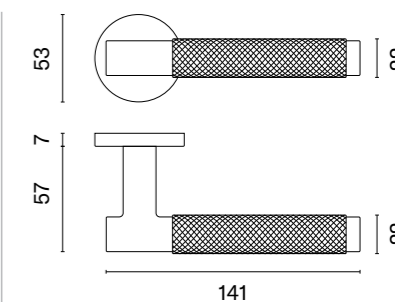

MOLINIA

rozeta R SLIM 7MM

APRILE

model	wykończenie	klamka kod: AT MOLINIA R 7S para cena netto zł (brutto zł)	rozeta klucz OB kod: AT R 7S OB para cena netto zł (brutto zł)	rozeta wkładka PZ kod: AT R 7S PZ para cena netto zł (brutto zł)	rozeta WC kod: AT R 7S WC para cena netto zł (brutto zł)
	CP chrom polerowany	255,03 (313,69)	50,25 (61,81)	50,25 (61,81)	86,33 (106,19)
	BLACK czarny matowy				
	GOLD PVD złoty polerowany	294,51 (362,25)	55,28 (67,99)	55,28 (67,99)	94,95 (116,79)
	GOLD SATIN złoty matowy		60,30 (74,17)	60,30 (74,17)	99,28 (122,11)
	MSN nikiel	267,78 (329,37)	50,25 (61,81)	50,25 (61,81)	86,33 (106,19)
	MSB tytan				
Klamka występuje w wersji okiennej (str. 205)			Do kompletu dostępna gałka (str. 187)