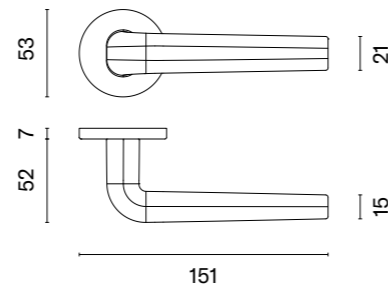

INULA

rozeta R SLIM 7MM

APRILE

model	wykończenie	klamka kod: AT INULA R 7S para cena netto zł (brutto zł)	rozeta klucz OB kod: AT R 7S OB para cena netto zł (brutto zł)	rozeta wkładka PZ kod: AT R 7S PZ para cena netto zł (brutto zł)	rozeta WC kod: AT R 7S WC para cena netto zł (brutto zł)
	CP chrom polerowany	171,50 (210,95)	50,25 (61,81)	50,25 (61,81)	86,33 (106,19)
	MSC chrom satynowy				
	BLACK czarny matowy				
	GOLD PVD złoty polerowany	188,65 (232,04)	55,28 (67,99)	55,28 (67,99)	94,95 (116,79)

Klamka występuje w wersji okiennej (str. 201)