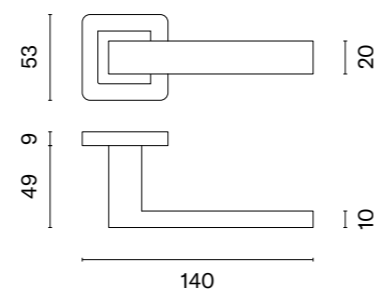

KVADRAT 1703

model	wykończenie	klamka kod: SM KVADRAT 1703 para	rozeta klucz OB kod: SM KVADRAT 1710 OB para	rozeta wkładka PZ kod: SM KVADRAT 1711 PZ para	rozeta WC kod: SM KVADRAT 1712 WC / SM KVADRAT 1713 WC W/Z para
	16 stal nierdzewna	84,08 (103,42)	23,60 (29,03)	23,60 (29,03)	59,80 (73,55)