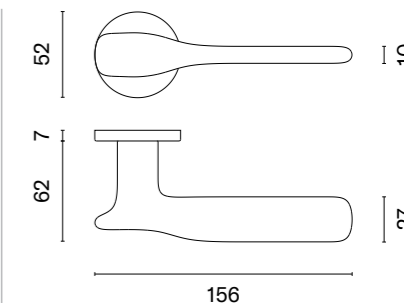

ORCHIDE

rozeta R SLIM 7MM

APRILE

model	wykończenie	klamka kod: AS ORCHIDE R 7S para cena netto zł (brutto zł)	rozeta klucz OB kod: AS R 7S OB para cena netto zł (brutto zł)	rozeta wkładka PZ kod: AS R 7S PZ para cena netto zł (brutto zł)	rozeta WC kod: AS R 7S WC para cena netto zł (brutto zł)
	LC chrom polerowany	253,03 (311,23)	50,90 (62,61)	50,90 (62,61)	87,45 (107,56)
	SC chrom satynowy				
	BK czarny matowy				
	LG złoty polerowany	303,64 (373,48)	61,08 (75,13)	61,08 (75,13)	100,16 (123,20)
	KG złoty matowy				

Finalista konkursu Dobry Wzór 2018