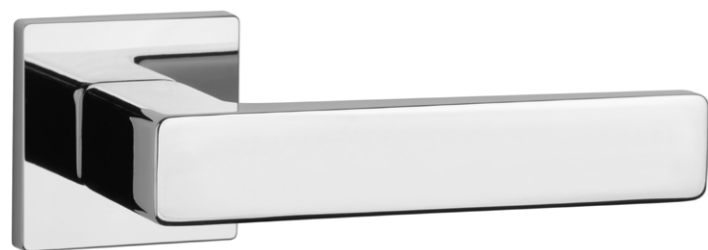

ERICA

rozeta Q SLIM 7MM

APRILE

model	wykończenie	klamka kod: AS ERICA Q 7S para cena netto zł (brutto zł)	rozeta klucz OB kod: AS Q 7S OB para cena netto zł (brutto zł)	rozeta wkładka PZ kod: AS Q 7S PZ para cena netto zł (brutto zł)	rozeta WC kod: AS Q 7S WC para cena netto zł (brutto zł)
	LC chrom polerowany	217,23 (267,19)	54,81 (67,42)	54,81 (67,42)	90,06 (110,77)
	SC chrom satynowy				
	BK czarny matowy