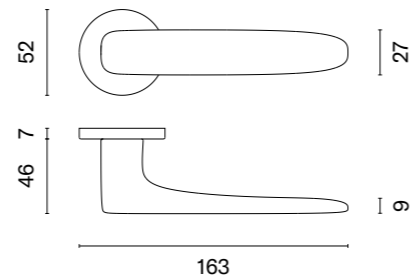

ROSA

rozeta R SLIM 7MM

APRILE

model	wykończenie	klamka kod: AS ROSA R 7S para cena netto zł (brutto zł)	rozeta klucz OB kod: AS R 7S OB para cena netto zł (brutto zł)	rozeta wkładka PZ kod: AS R 7S PZ para cena netto zł (brutto zł)	rozeta WC kod: AS R 7S WC para cena netto zł (brutto zł)
	LC chrom polerowany	223,74 (275,20)	50,90 (62,61)	50,90 (62,61)	87,45 (107,56)
	SC chrom satynowy				
	BK czarny matowy