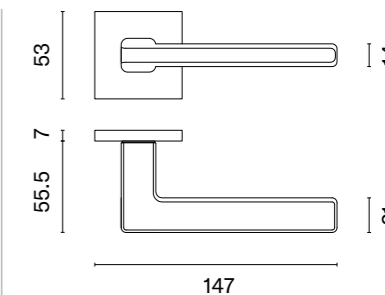

ARTA

rozeta Q SLIM 7MM

STILE

model	wykończenie	klamka kod: ST ARTA Q 7S para	rozeta klucz OB kod: ST Q 7S OB para	rozeta wkładka PZ kod: ST Q 7S PZ para	rozeta WC kod: ST Q 7S WC para
		cena netto zł (brutto zł)	 cena netto zł (brutto zł)	 cena netto zł (brutto zł)	 cena netto zł (brutto zł)
	CP chrom polerowany	94,80 (116,60)	54,12 (66,57)	54,12 (66,57)	88,90 (109,35)
	PSC chrom satynowy				
	BLACK czarny matowy				
	MSN nikiel				
	MSB tytan				

Klamka występuje w wersji okiennej (str. 223)