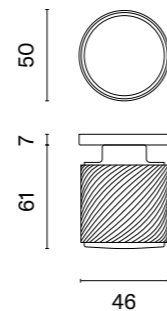

CALLA

rozeta R SLIM 7MM

APRILE

model	wykończenie	gałka kod: AS CALLA R 7S sztuka / para	rozeta klucz OB kod: AS R 7S OB para	rozeta wkładka PZ kod: AS R 7S PZ para	rozeta WC kod: AS R 7S WC para
	BK czarny matowy	358,45 / 716,90 (440,89 / 881,79)	50,90 (62,61)	50,90 (62,61)	87,45 (107,56)
Do kompletu dostępna klamka (str. 55)			Do kompletu dostępny uchwyt (str. 248)