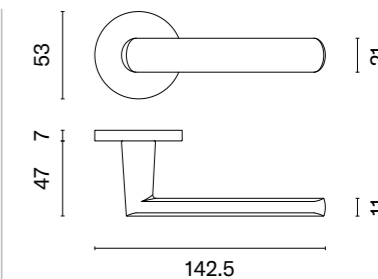

Projekt MARIA JEGLIŃSKA-ADAMCZEWSKIA

Projekt otrzymał statuetkę Laureata
oraz Godło Dobrego Wzoru 2023
w kategorii Dom – Wyposażenie wnętrz

FRAGOLA

rozeta R SLIM 7MM

APRILE

model	wykończenie	klamka kod: AT FRAGOLA R 7S para cena netto zł (brutto zł)	rozeta klucz OB kod: AT R 7S OB para   cena netto zł (brutto zł)	rozeta wkładka PZ kod: AT R 7S PZ para   cena netto zł (brutto zł)	rozeta WC kod: AT R 7S WC para   cena netto zł (brutto zł)
	CP chrom polerowany	137,76 (169,44)	50,25 (61,81)	50,25 (61,81)	86,33 (106,19)
	MSC chrom satynowy				
	BLACK czarny matowy				
	GOLD PVD złoty polerowany	151,54 (186,39)	55,28 (67,99)	55,28 (67,99)	94,95 (116,79)
	GOLD SATIN złoty matowy	165,31 (203,33)	60,30 (74,17)	60,30 (74,17)	99,28 (122,11)
	MSN nikiel	144,65 (177,92)	50,25 (61,81)	50,25 (61,81)	86,33 (106,19)
	MSB tytan				