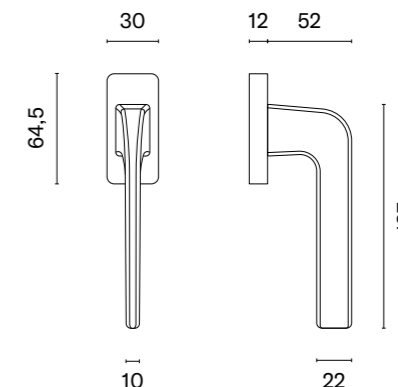

NAKA

STILE

model	wykończenie	klamka kod: ST O NAKA Q sztuka cena netto zł (brutto zł)	model	wykończenie	klamka kod: ST O NAKA R sztuka cena netto zł (brutto zł)
	CP chrom polerowany	57,36 (70,55)		MSN nikiel	57,36 (70,55)
	PSC chrom satynowy			MSB tytan	
	BLACK czarny matowy				

Klamka występuje w wersji drzwiowej (str. 153)

* Przy zamówieniu prosimy podać stronność klamki: prawa (P) lub lewa (L).