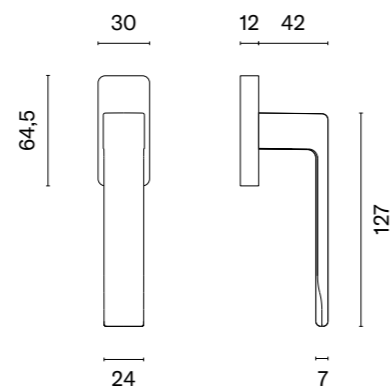

HIRA

STILE

model	wykończenie	klamka kod: ST O HIRA Q sztuka cena netto zł (brutto zł)	model	wykończenie	klamka kod: ST O HIRA Q sztuka cena netto zł (brutto zł)
	CP chrom polerowany	52,14 (64,13)		MSN nikiel	52,14 (64,13)
	PSC chrom satynowy			MSB tytan	
	BLACK czarny matowy				

Klamka występuje w wersji drzwiowej (str. 150)

* Przy zamówieniu prosimy podać stronność klamki: prawa (P) lub lewa (L).