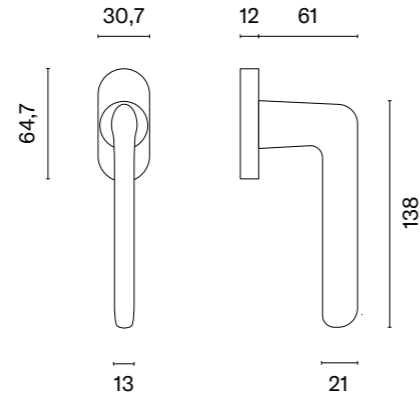

model	wykończenie	klamka kod: ST O UTA R sztuka cena netto zł (brutto zł)	model	wykończenie	klamka kod: ST O UTA R sztuka cena netto zł (brutto zł)
	PSC chrom satynowy	57,36 (70,55)		MSN nikiel	57,36 (70,55)
	BLACK czarny matowy			MSB tytan	

Klamka występuje w wersji drzwiowej (str. 141)

* Przy zamówieniu prosimy podać stronność klamki: prawa (P) lub lewa (L).