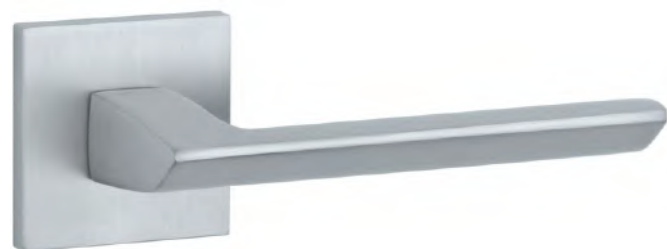

OGA

rozeta Q SLIM 7MM

STILE

model	wykończenie	klamka kod: ST OGA Q 7S para	rozeta klucz OB kod: ST Q 7S OB para	rozeta wkładka PZ kod: ST Q 7S PZ para	rozeta WC kod: ST Q 7S WC para
	PSC chrom satynowy	94,80 (116,60)	54,12 (66,57)	54,12 (66,57)	88,90 (109,35)
	BLACK czarny matowy				
	MSN nikiel				
	MSB tytan				
		cena netto zł (brutto zł)	cena netto zł (brutto zł)	cena netto zł (brutto zł)	cena netto zł (brutto zł)

Klamka występuje w wersji okiennej (str. 230)