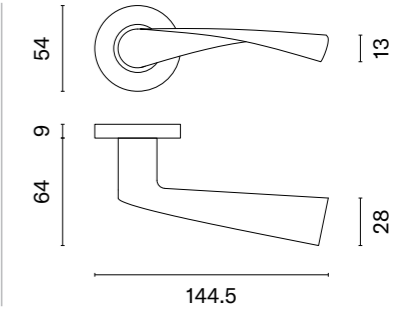

OVAL 1708

model	wykończenie	klamka kod: SM OVAL 1708 para	rozeta klucz OB kod: SM OVAL 1710 OB para	rozeta wkładka PZ kod: SM OVAL 1711 PZ para	rozeta WC kod: SM OVAL 1712 WC / SM OVAL 1713 WC W/Z para
	16 stal nierdzewna	101,61 (124,98) cena netto zł (brutto zł)	12,59 (15,49) cena netto zł (brutto zł)	12,59 (15,49) cena netto zł (brutto zł)	47,21 (58,07) cena netto zł (brutto zł)