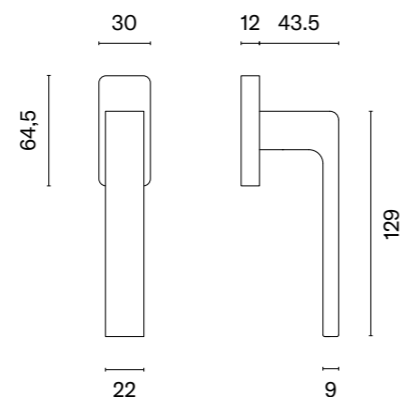

SULLA

APRILE

model	wykończenie	klamka kod: AT O SULLA Q sztuka cena netto zł (brutto zł)	model	wykończenie	klamka kod: AT O SULLA Q sztuka cena netto zł (brutto zł)
	CP chrom polerowany	83,42 (102,61)		GOLD PVD złoty polerowany	91,76 (112,86)
	MSC chrom satynowy			GOLD SATIN złoty matowy	100,11 (123,14)
	BLACK czarny matowy			MSN nikiel	87,59 (107,74)
	WHITE biały matowy			MSB tytan	

Klamka występuje w wersji drzwiowej (str. 109)

* Przy zamówieniu prosimy podać stronność klamki: prawa (P) lub lewa (L).