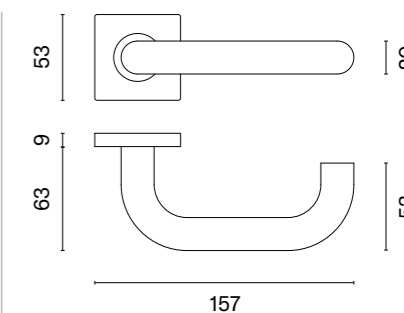

KVADRAT 1704

model	wykończenie	klamka kod: SM KVADRAT 1704 para	rozeta klucz OB kod: SM KVADRAT 1710 OB para	rozeta wkładka PZ kod: SM KVADRAT 1711 PZ para	rozeta WC kod: SM KVADRAT 1712 WC / SM KVADRAT 1713 WC W/Z para
	16 stal nierdzewna	71,93 (88,47)	23,60 (29,03)	23,60 (29,03)	59,80 (73,55)