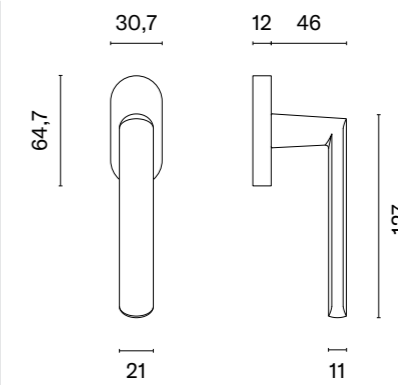

model	wykończenie	klamka kod: AT O FRAGOLA R sztuka cena netto zł (brutto zł)	model	wykończenie	klamka kod: AT O FRAGOLA R sztuka cena netto zł (brutto zł)
	CP chrom polerowany	75,77 (93,20)		GOLD SATIN złoty matowy	90,92 (111,83)
	MSC chrom satynowy			MSN nikiel	79,56 (97,86)
	BLACK czarny matowy		MSB tytan		
	GOLD PVD złoty polerowany	83,35 (102,52)			

Klamka występuje w wersji drzwiowej (str. 47)

* Przy zamówieniu prosimy podać stronność klamki: prawa (P) lub lewa (L).