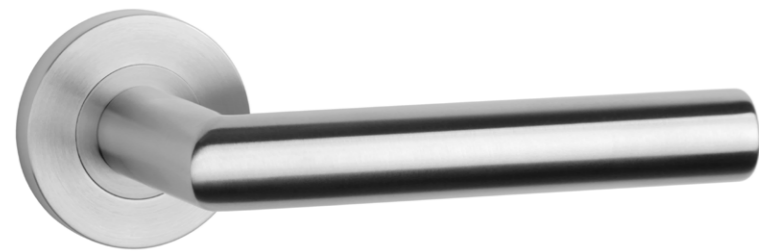

OVAL 1740

rozeta PRO 8MM

model	wykończenie	klamka kod: SH OVAL 1740 PRO 8MM para cena netto zł (brutto zł)	rozeta klucz OB kod: SH OVAL PRO 8MM 1710 OB para cena netto zł (brutto zł)	rozeta wkładka PZ kod: SH OVAL PRO 8MM 1711 PZ para cena netto zł (brutto zł)	rozeta WC kod: SH OVAL PRO 8MM 1712 WC para cena netto zł (brutto zł)
	16 stal nierdzewna	97,42 (119,83)	38,38 (47,21)	38,38 (47,21)	67,90 (83,52)
	F5 czarny matowy	128,42 (157,96)	47,23 (58,09)	47,23 (58,09)	76,76 (94,41)
	WH biały matowy	150,56 (185,19)	60,52 (74,44)	60,52 (74,44)	100,37 (123,46)