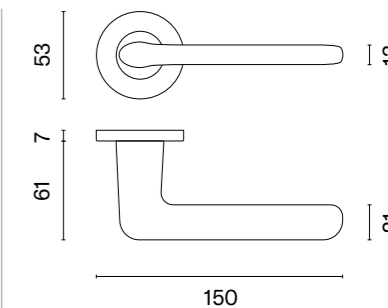

UTA

rozeta R SLIM 7MM

STILE

model	wykończenie	klamka kod: ST UTA R 7S para cena netto zł (brutto zł)	rozeta klucz OB kod: ST R 7S OB para cena netto zł (brutto zł)	rozeta wkładka PZ kod: ST R 7S PZ para cena netto zł (brutto zł)	rozeta WC kod: ST R 7S WC para cena netto zł (brutto zł)
	PSC chrom satynowy	104,28 (128,26)	50,25 (61,81)	50,25 (61,81)	86,33 (106,19)
	BLACK czarny matowy				
	MSN nikiel				
	MSB tytan				

Klamka występuje w wersji okiennej (str. 220)