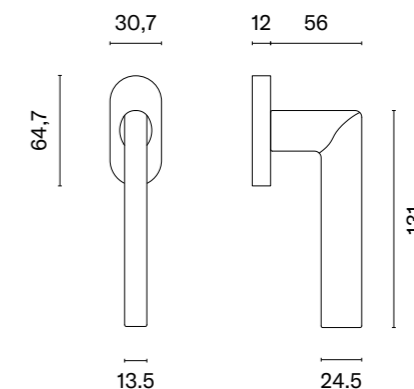

model	wykończenie	klamka kod: AT O KALMIA R sztuka cena netto zł (brutto zł)	model	wykończenie	klamka kod: AT O KALMIA R sztuka cena netto zł (brutto zł)
	CP chrom polerowany	84,41 (103,82)		GOLD PVD złoty polerowany	92,86 (114,22)
	C satynowy			GOLD SATIN złoty matowy	101,30 (124,60)
	BLACK czarny matowy			MSN nikiel	88,63 (97,50)
	WHITE biały matowy	92,86 (114,22)		MSB tytan	

Klamka występuje w wersji drzwiowej (str. 54)

* Przy zamówieniu prosimy podać stronność klamki: prawa (P) lub lewa (L).