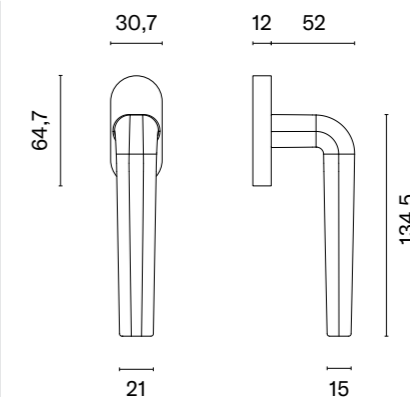

INULA

APRILE

model	wykończenie	klamka kod: AT O INULA R sztuka cena netto zł (brutto zł)	model	wykończenie	klamka kod: AT O INULA R sztuka cena netto zł (brutto zł)
	CP chrom polerowany	94,33 (116,03)		BLACK czarny matowy	94,33 (116,03)
	MSC chrom satynowy			GOLD PVD złoty polerowany	103,76 (127,62)

Klamka występuje w wersji drzwiowej (str. 52)

* Przy zamówieniu prosimy podać stronność klamki: prawa (P) lub lewa (L).