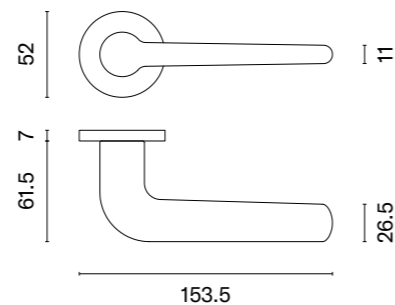

Projekt KRYSZTIAN KOWALSKI

Finalista konkursu Must Have 2023

**must
have**

AZALIA

rozeta R SLIM 7MM

APRILE

model	wykończenie	klamka kod: AS AZALIA R 7S para cena netto zł (brutto zł)	rozeta klucz OB kod: AS R 7S OB para   cena netto zł (brutto zł)	rozeta wkładka PZ kod: AS R 7S PZ para   cena netto zł (brutto zł)	rozeta WC kod: AS R 7S WC para   cena netto zł (brutto zł)
	LC chrom polerowany	201,67 (248,05)	50,90 (62,61)	50,90 (62,61)	87,45 (107,56)
	SC chrom satynowy				
	BK czarny matowy				
	WH biały matowy	242,01 (297,67)	61,08 (75,13)	61,08 (75,13)	100,16 (123,20)
	LG złoty polerowany				
	KG złoty matowy				
	PN PVD miedziany				
	SNM nikiel	224,66 (276,33)	55,99 (68,87)	55,99 (68,87)	96,20 (118,33)
	GYM grafit		61,08 (75,13)	61,08 (75,13)	100,16 (123,20)