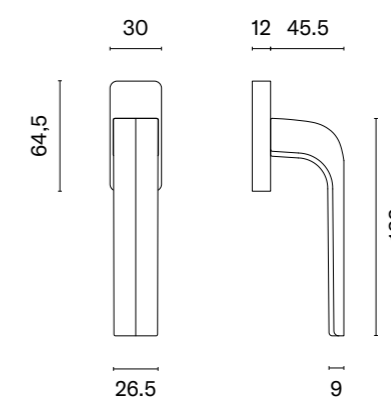

JENA

STILE

model	wykończenie	klamka kod: ST O JENA Q sztuka cena netto zł (brutto zł)	model	wykończenie	klamka kod: ST O JENA Q sztuka cena netto zł (brutto zł)
	CP chrom polerowany	52,14 (64,13)		BLACK czarny matowy	52,14 (64,13)
	PSC chrom satynowy				

Klamka występuje w wersji drzwiowej (str. 151)

* Przy zamówieniu prosimy podać stronność klamki: prawa (P) lub lewa (L).