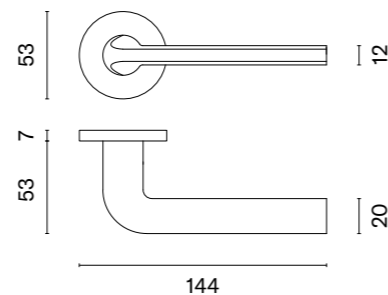

Finalista konkursu Dobry Wzór 2018

* Do wyczerpania stanów magazynowych.

OLEANDRO

rozeta R SLIM 7MM

APRILE

model	wykończenie	klamka kod: AT OLEANDRO R 7S para cena netto zł (brutto zł)	rozeta klucz OB kod: AT R 7S OB para   cena netto zł (brutto zł)	rozeta wkładka PZ kod: AT R 7S PZ para   cena netto zł (brutto zł)	rozeta WC kod: AT R 7S WC para   cena netto zł (brutto zł)
	CP chrom polerowany	137,76 (169,44)	50,25 (61,81)	50,25 (61,81)	86,33 (106,19)
	MSC chrom satynowy				
	BLACK czarny matowy				
	GOLD PVD złoty polerowany	151,54 (186,39)	55,28 (67,99)	55,28 (67,99)	94,95 (116,79)
	GOLD SATIN złoty matowy	165,31 (203,33)	60,30 (74,17)	60,30 (74,17)	99,28 (122,11)
	MSN nikiel	144,65 (177,92)	50,25 (61,81)	50,25 (61,81)	86,33 (106,19)
	MSB tytan				