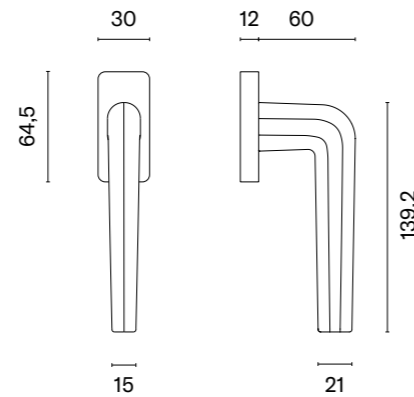

FUNKIA Q

APRILE

model	wykończenie	klamka kod: AT O FUNKIA Q sztuka cena netto zł (brutto zł)	model	wykończenie	klamka kod: AT O FUNKIA Q sztuka cena netto zł (brutto zł)
	CP chrom polerowany	99,92 (122,90)		BLACK czarny matowy	99,92 (122,90)
	MSC chrom satynowy			GOLD PVD złoty polerowany	109,92 (135,20)

Klamka występuje w wersji drzwiowej (str. 90)

* Przy zamówieniu prosimy podać stronność klamki: prawa (P) lub lewa (L).