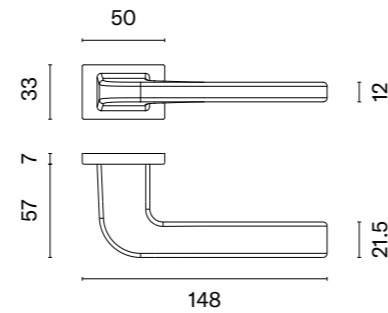

ISMENA RT

rozeta RT SLIM 7MM

APRILE

model	wykończenie	klamka kod: AS ISMENA RT 7S para	rozeta klucz OB kod: AS RT 7S OB para	rozeta wkładka PZ kod: AS QRT 7S PZ para	rozeta WC kod: AS RT 7S WC para
	LC chrom polerowany	245,43 (301,88)	60,30 (74,17)	60,30 (74,17)	99,07 (121,86)
	SC chrom satynowy				
	BK czarny matowy				
	LG* złoty polerowany	294,51 (362,25)	72,36 (89,00)	72,36 (89,00)	113,47 (139,57)
	KG złoty matowy				

* Do wyczerpania stanów magazynowych.