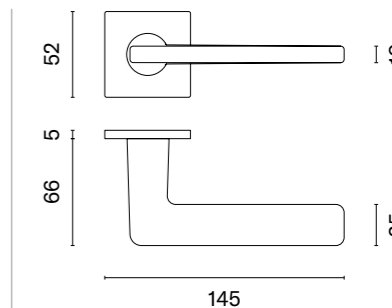

SETIA

rozeta Q SUPER SLIM 5MM

APRILE

model	wykończenie	klamka kod: AS SETIA Q 5S para cena netto zł (brutto zł)	rozeta klucz OB kod: AS Q 5S OB para cena netto zł (brutto zł)	rozeta wkładka PZ kod: AS Q 5S PZ para cena netto zł (brutto zł)	rozeta WC kod: AS Q 5S WC para cena netto zł (brutto zł)
	LC chrom polerowany	277,89 (341,80)	68,17 (83,85)	68,17 (83,85)	100,33 (123,41)
	SC chrom satynowy				
	BK czarny matowy				
	LG złoty polerowany	333,48 (410,18)	81,81 (100,63)	81,81 (100,63)	114,92 (141,35)
	KG złoty matowy				
	PN PVD miedziany				

Projekt TOMEK RYGALIK

Finalista konkursu Dobry Wzór 2022