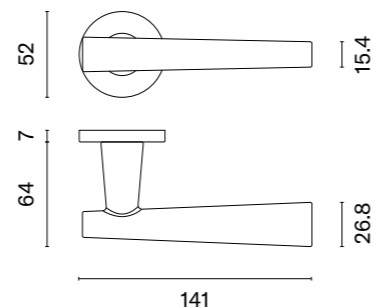

EUPHORBIA

rozeta R SLIM 7MM

APRILE

model	wykończenie	klamka kod: AS EUPHORBIA R 7S para cena netto zł (brutto zł)	rozeta klucz OB kod: AS R 7S OB para cena netto zł (brutto zł)	rozeta wkładka PZ kod: AS R 7S PZ para cena netto zł (brutto zł)	rozeta WC kod: AS R 7S WC para cena netto zł (brutto zł)
	KG złoty matowy	303,06 (372,76)	61,08 (75,13)	61,08 (75,13)	100,16 (123,20)
	SNM nikiel	281,34 (346,05)	55,99 (68,87)	55,99 (68,87)	96,20 (118,33)
	GYM grafit		61,08 (75,13)	61,08 (75,13)	100,16 (123,20)

Projekt MARIA JEGLIŃSKA-ADAMCZEWSKIA

Projekt otrzymał statuetkę Laureata
oraz Godło Dobrego Wzoru 2023
w kategorii Dom – Wyposażenie wnętrz