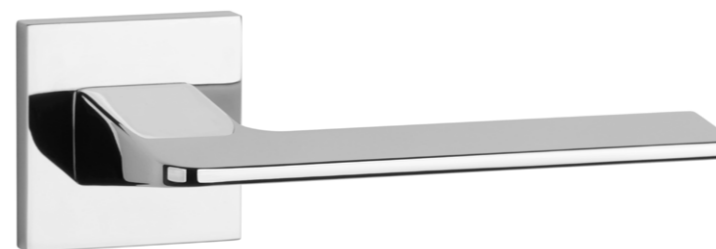

OMA

rozeta Q SLIM 7MM

STILE

model	wykończenie	klamka kod: ST OMA Q 7S PSC para	rozeta klucz OB kod: ST Q 7S OB para	rozeta wkładka PZ kod: ST Q 7S PZ para	rozeta WC kod: ST Q 7S WC para
	CP chrom polerowany	99,54 (122,43)	54,12 (66,57)	54,12 (66,57)	88,90 (109,35)
	PSC chrom satynowy				
	BLACK czarny matowy				
	MSN nikiel				
	MSB tytan				
		cena netto zł (brutto zł)	cena netto zł (brutto zł)	cena netto zł (brutto zł)	cena netto zł (brutto zł)

Klamka występuje w wersji okiennej (str. 231)