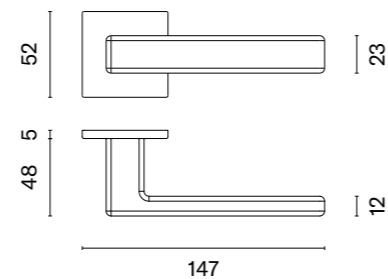

TILIA

rozeta Q SUPER SLIM 5MM

APRILE

model	wykończenie	klamka kod: AS TILIA Q 5S para	rozeta klucz OB kod: AS Q 5S OB para	rozeta wkładka PZ kod: AS Q 5S PZ para	rozeta WC kod: AS Q 5S WC para
	BK czarny matowy	252,98 (311,17)	68,17 (83,85)	68,17 (83,85)	100,33 (123,41)
	US PVD antracyt polerowany	303,58 (373,40)	81,81 (100,63)	81,81 (100,63)	114,92 (141,35)
	US-A PVD antracyt matowy