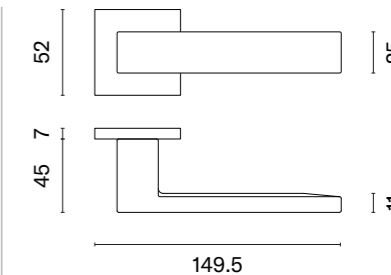

Finalista konkursu Dobry Wzór 2019

enger

PINA Q

rozeta Q SLIM 7MM

APRILE

model	wykończenie	klamka kod: AS PINA Q 7S para	rozeta klucz OB kod: AS Q 7S OB para	rozeta wkładka PZ kod: AS Q 7S PZ para	rozeta WC kod: AS Q 7S WC para
	LC chrom polerowany	210,46 (258,87)	54,81 (67,42)	54,81 (67,42)	90,06 (110,77)
	SC chrom satynowy				
	BK czarny matowy				
	WH biały matowy	252,54 (310,63)	65,78 (80,91)	65,78 (80,91)	103,15 (126,87)
	LG złoty polerowany				
	KG złoty matowy				
	PN PVD miedziany	234,45 (288,37)	59,53 (73,22)	59,53 (73,22)	97,79 (120,28)
	SNM nikiel				
	GYM grafit				
		cena netto zł (brutto zł)	cena netto zł (brutto zł)	cena netto zł (brutto zł)	cena netto zł (brutto zł)