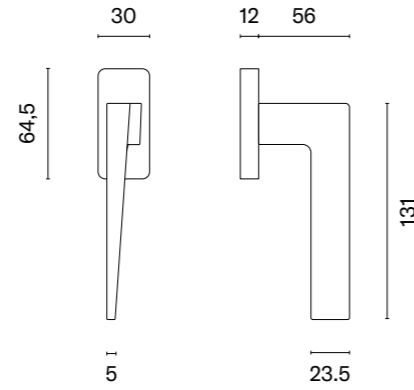

model	wykończenie	klamka kod: ST O EDA Q sztuka cena netto zł (brutto zł)	model	wykończenie	klamka kod: ST O EDA Q sztuka cena netto zł (brutto zł)
	PSC chrom satynowy	52,14 (64,13)		MSN nikiel	52,14 (64,13)
	BLACK czarny matowy			MSB tytan	

Klamka występuje w wersji drzwiowej (str. 148)

* Przy zamówieniu prosimy podać stronność klamki: prawa (P) lub lewa (L).