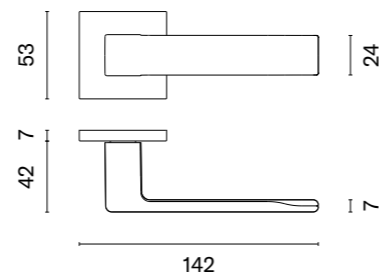

HIRA

rozeta Q SLIM 7MM

STILE

model	wykończenie	klamka kod: ST HIRA Q 7S para	rozeta klucz OB kod: ST Q 7S OB para	rozeta wkładka PZ kod: ST Q 7S PZ para	rozeta WC kod: ST Q 7S WC para
	CP chrom polerowany	94,80 (116,60)	54,12 (66,57)	54,12 (66,57)	88,90 (109,35)
	PSC chrom satynowy				
	BLACK czarny matowy				
	MSN nikiel				
	MSB tytan				
		cena netto zł (brutto zł)	cena netto zł (brutto zł)	cena netto zł (brutto zł)	cena netto zł (brutto zł)

Klamka występuje w wersji okiennej (str. 226)