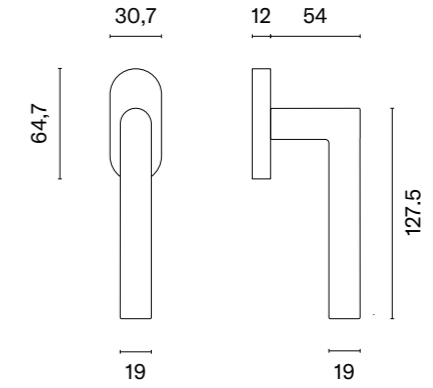

model	wykończenie	klamka kod: ST O YUZA R sztuka cena netto zł (brutto zł)	model	wykończenie	klamka kod: ST O YUZA R sztuka cena netto zł (brutto zł)
	CP chrom polerowany	52,14 (64,13)		MSN nikiel	52,14 (64,13)
	PSC chrom satynowy			MSB tytan	
	BLACK czarny matowy				

Klamka występuje w wersji drzwiowej (str. 142)

* Przy zamówieniu prosimy podać stronność klamki: prawa (P) lub lewa (L).