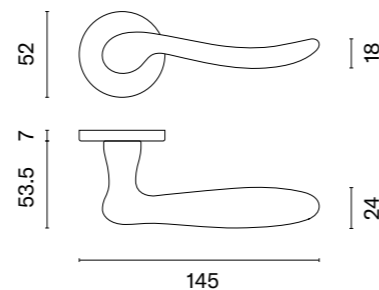

NERINA

rozeta R SLIM 7MM

APRILE

model	wykończenie	klamka kod: AS NERINA R 7S para	rozeta klucz OB kod: AS R 7S OB para	rozeta wkładka PZ kod: AS R 7S PZ para	rozeta WC kod: AS R 7S WC para
	LC chrom polerowany	215,28 (264,79)	50,90 (62,61)	50,90 (62,61)	87,45 (107,56)
	LG PVD złoty polerowany	258,34 (317,76)	61,08 (75,13)	61,08 (75,13)	100,16 (123,20)