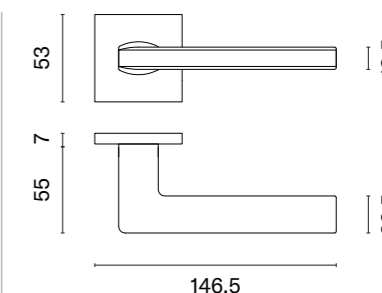

PYROLA

rozeta Q SLIM 7MM

APRILE

model	wykończenie	klamka kod: AT PYROLA Q 7S para	rozeta klucz OB kod: AT Q 7S OB para	rozeta wkładka PZ kod: AT Q 7S PZ para	rozeta WC kod: AT Q 7S WC para
	CP chrom polerowany	166,75 (205,10)	54,12 (66,57)	54,12 (66,57)	88,90 (109,35)
	MSC chrom satynowy				
	BLACK czarny matowy				
	WHITE biały matowy	183,41 (225,59)	59,53 (73,22)	59,53 (73,22)	97,80 (120,29)
	GOLD PVD złoty polerowany	200,10 (246,12)	64,94 (79,88)	64,94 (79,88)	102,24 (125,76)
	GOLD SATIN złoty matowy				
	MSN nikiel	175,09 (215,36)	54,12 (66,57)	54,12 (66,57)	88,90 (109,35)
	MSB tytan				

Klamka występuje w wersji okiennej (str. 215)