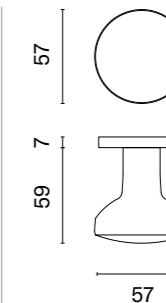

ORTICA

rozeta R SLIM 7MM

APRILE

model	wykończenie	gałka kod: AS ORTICA R 7S sztuka / para	rozeta klucz OB kod: AS R 7S OB para	rozeta wkładka PZ kod: AS R 7S PZ para	rozeta WC kod: AS R 7S WC para
	LC chrom polerowany	142,64 / 285,29 (175,45 / 350,91)	50,90 (62,61)	50,90 (62,61)	87,45 (107,56)
	SC chrom satynowy				
	BK czarny matowy				
	WH biały matowy	159,76 / 323,79 (196,50 / 398,26)	61,08 (75,13)	61,08 (75,13)	100,16 (123,20)
	LG złoty polerowany				
	KG złoty matowy				
	PN miedziany	149,77 / 299,55 (184,22 / 368,45)	55,99 (68,87)	55,99 (68,87)	96,20 (118,33)
	SNM nikiel				
	GYM grafit				

* Przy zamówieniu prosimy o podanie wersji gałki: jednostronna stała, jednostronna ruchoma, dwustronna stała, dwustronna stało-ruchoma, dwustronna ruchoma.