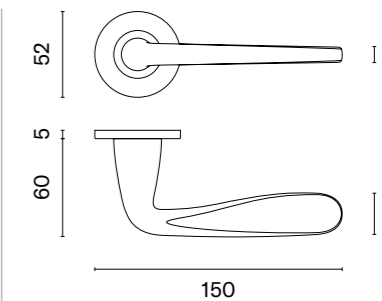

HIACYNTA

rozeta R SUPER SLIM 5MM

APRILE

model	wykończenie	klamka kod: AS HIACYNTA R 5S para	rozeta klucz OB kod: AS R 5S OB para	rozeta wkładka PZ kod: AS R 5S PZ para	rozeta WC kod: AS R 5S WC para
	LC chrom polerowany	266,15 (327,36)	59,90 (73,68)	59,90 (73,68)	91,85 (112,98)
	SC chrom satynowy				
	BK czarny matowy				
	LG złoty polerowany	319,37 (392,83)	71,89 (88,42)	71,89 (88,42)	105,21 (129,41)
	KG złoty matowy				
	PN PVD miedziany				

Projekt MAJA GANSZYNIC