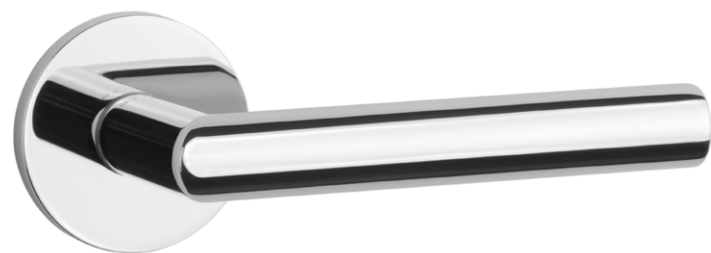

YUZA

rozeta R SLIM 7MM

STILE

STILE

model	wykończenie	klamka kod: ST YUZA R 7S para cena netto zł (brutto zł)	rozeta klucz OB kod: ST R 7S OB para cena netto zł (brutto zł)	rozeta wkładka PZ kod: ST R 7S PZ para cena netto zł (brutto zł)	rozeta WC kod: ST R 7S WC para cena netto zł (brutto zł)
	CP chrom polerowany	94,80 (116,60)	50,25 (61,81)	50,25 (61,81)	86,33 (106,19)
	PSC chrom satynowy				
	BLACK czarny matowy				
	MSN nikiel				
	MSB tytan				

Klamka występuje w wersji okiennej (str. 221)