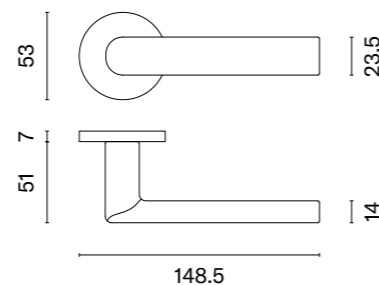

SILENA

rozeta R SLIM 7MM

APRILE

model	wykończenie	klamka kod: AT SILENA R 7S para	rozeta klucz OB kod: AT R 7S OB para	rozeta wkładka PZ kod: AT R 7S PZ para	rozeta WC kod: AT R 7S WC para
	CP chrom polerowany	cena netto zł (brutto zł)	cena netto zł (brutto zł)	cena netto zł (brutto zł)	cena netto zł (brutto zł)
	MSC chrom satynowy				
	BLACK czarny matowy				
	GOLD PVD złoty polerowany	167,77 (206,36)	55,28 (67,99)	55,28 (67,99)	94,95 (116,79)

Klamka występuje w wersji okiennej (str. 207)