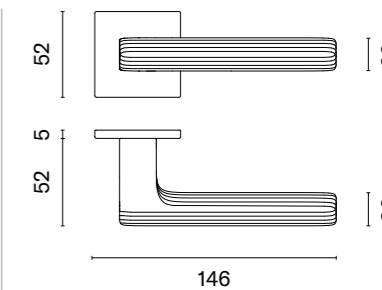

LARICE

rozeta Q SUPER SLIM 5MM

APRILE

model	wykończenie	klamka kod: AS LARICE Q 5S para	rozeta klucz OB kod: AS Q 5S OB para	rozeta wkładka PZ kod: AS Q 5S PZ para	rozeta WC kod: AS Q 5S WC para
	LC chrom polerowany	294,33 (362,03)	68,17 (83,85)	68,17 (83,85)	100,33 (123,41)
	LG złoty polerowany	353,19 (434,42)	81,81 (100,63)	81,81 (100,63)	114,92 (141,35)
	KG złoty matowy				

Finalista konkursu Dobry Wzór 2019