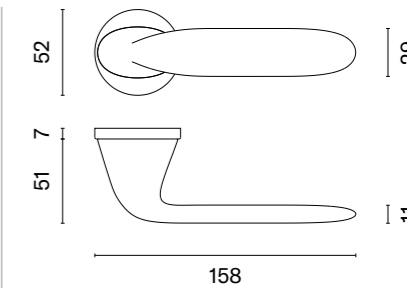

PEONIA

rozeta R SLIM 7MM

APRILE

model	wykończenie	klamka kod: AS PEONIA R 7S para cena netto zł (brutto zł)	rozeta klucz OB kod: AS R 7S OB para cena netto zł (brutto zł)	rozeta wkładka PZ kod: AS R 7S PZ para cena netto zł (brutto zł)	rozeta WC kod: AS R 7S WC para cena netto zł (brutto zł)
	LC chrom polerowany	253,46 (311,76)	50,90 (62,61)	50,90 (62,61)	87,45 (107,56)
	SC chrom satynowy				
	BK czarny matowy				

Projekt MARIA JEGLIŃSKA-ADAMCZEWSKIA

Projekt otrzymał statuetkę Laureata
oraz Godło Dobrego Wzoru 2023
w kategorii Dom – Wyposażenie wnętrz

Finalista konkursu Dobry Wzór 2018