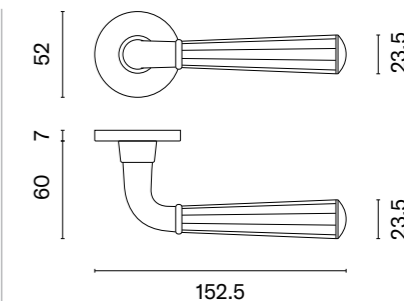

MARIGOLD

rozeta R SLIM 7MM

APRILE

model	wykończenie	klamka kod: ASM MARIGOLD R 7S para cena netto zł (brutto zł)	rozeta klucz OB kod: AS R 7S OB para cena netto zł (brutto zł)	rozeta wkładka PZ kod: AS R 7S PZ para cena netto zł (brutto zł)	rozeta WC kod: AS R 7S WC para cena netto zł (brutto zł)
	LC chrom polerowany	295,35 (363,28)	50,90 (62,61)	50,90 (62,61)	87,45 (107,56)
	BK czarny matowy				
	WH biały matowy				
	LG złoty polerowany	354,42 (435,94)	61,08 (75,13)	61,08 (75,13)	100,16 (123,20)
	KG złoty matowy				
	PN PVD miedziany