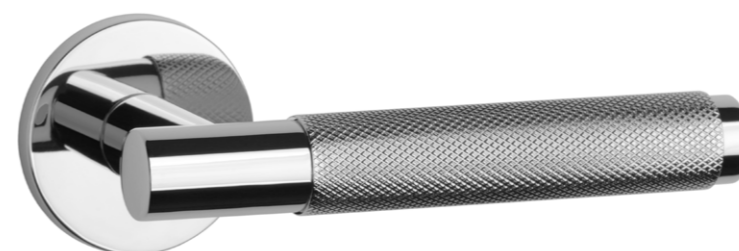

MOLINIA

rozeta R SLIM 7MM

APRILE

model	wykończenie	klamka kod: AT MOLINIA R 7S para cena netto zł (brutto zł)	rozeta klucz OB kod: AT R 7S OB para cena netto zł (brutto zł)	rozeta wkładka PZ kod: AT R 7S PZ para cena netto zł (brutto zł)	rozeta WC kod: AT R 7S WC para cena netto zł (brutto zł)
	CP chrom polerowany	255,03 (313,69)	50,25 (61,81)	50,25 (61,81)	86,33 (106,19)
	BLACK czarny matowy				
	GOLD PVD złoty polerowany	294,51 (362,25)	55,28 (67,99)	55,28 (67,99)	94,95 (116,79)
	GOLD SATIN złoty matowy		60,30 (74,17)	60,30 (74,17)	99,28 (122,11)
	MSN nikiel	267,78 (329,37)	50,25 (61,81)	50,25 (61,81)	86,33 (106,19)
	MSB tytan				
Klamka występuje w wersji okiennej (str. 205)			Do kompletu dostępna gałka (str. 187)