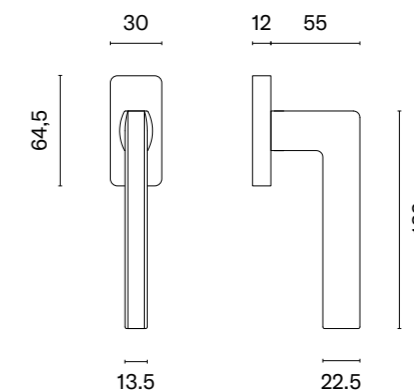

PYROLA

APRILE

model	wykończenie	klamka kod: AT O PYROLA Q sztuka cena netto zł (brutto zł)	model	wykończenie	klamka kod: AT O PYROLA Q sztuka cena netto zł (brutto zł)
	CP chrom polerowany	91,71 (112,80)		GOLD PVD złoty polerowany	100,88 (124,08)
	MSC chrom satynowy			GOLD SATIN złoty matowy	110,06 (135,37)
	BLACK czarny matowy			MSN nikiel	96,30 (118,45)
	WHITE biały matowy		100,88 (124,08)	MSB tytan	

Klamka występuje w wersji drzwiowej (str. 103)

* Przy zamówieniu prosimy podać stronność klamki: prawa (P) lub lewa (L).