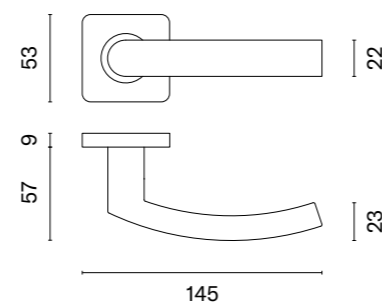

KVADRAT 1706

model	wykończenie	klamka kod: SM KVADRAT 1706 para	rozeta klucz OB kod: SM KVADRAT 1710 OB para	rozeta wkładka PZ kod: SM KVADRAT 1711 PZ para	rozeta WC kod: SM KVADRAT 1712 WC / SM KVADRAT 1713 WC W/Z para
	16 stal nierdzewna	79,32 (97,56)	23,60 (29,03)	23,60 (29,03)	59,80 (73,55)