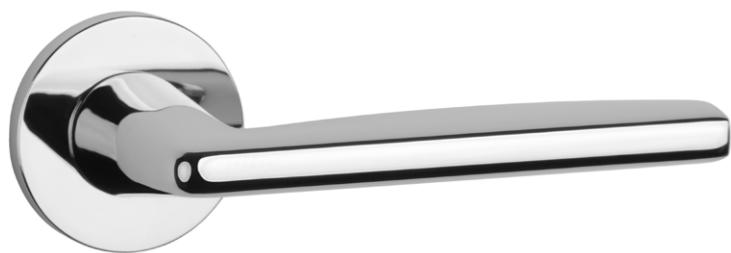

LUNA

rozeta R SLIM 7MM

APRILE

model	wykończenie	klamka kod: AT LUNA R 7S para cena netto zł (brutto zł)	rozeta klucz OB kod: AT R 7S OB para cena netto zł (brutto zł)	rozeta wkładka PZ kod: AT R 7S PZ para cena netto zł (brutto zł)	rozeta WC kod: AT R 7S WC para cena netto zł (brutto zł)
	CP chrom polerowany	164,09 (201,83)	50,25 (61,81)	50,25 (61,81)	86,33 (106,19)
	MSC chrom satynowy				
	BLACK czarny matowy				
	GOLD PVD złoty polerowany	180,49 (222,00)	55,28 (67,99)	55,28 (67,99)	94,95 (116,79)

Klamka występuje w wersji okiennej (str. 204)