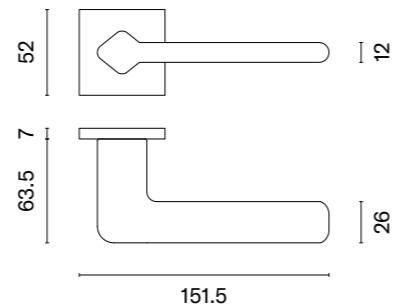

LILA

rozeta Q SLIM 7MM

APRILE

model	wykończenie	klamka kod: AS LILA Q 7S para cena netto zł (brutto zł)	rozeta klucz OB kod: AS Q 7S OB para cena netto zł (brutto zł)	rozeta wkładka PZ kod: AS Q 7S PZ para cena netto zł (brutto zł)	rozeta WC kod: AS Q 7S WC para cena netto zł (brutto zł)
	LC chrom polerowany	218,43 (268,67)	54,81 (67,42)	54,81 (67,42)	90,06 (110,77)
	SC chrom satynowy				
	BK czarny matowy				
	LG złoty polerowany	262,11 (322,39)	65,78 (80,91)	65,78 (80,91)	103,15 (126,87)
	KG złoty matowy				
	SNM nikiel	243,33 (299,30)	59,53 (73,22)	59,53 (73,22)	97,79 (120,28)
	GYM grafit