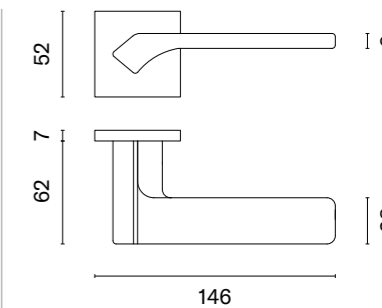

BERGENIA

rozeta Q SLIM 7MM

APRILE

model	wykończenie	klamka kod: AS BERGENIA Q 7S para	rozeta klucz OB kod: AS Q 7S OB para	rozeta wkładka PZ kod: AS Q 7S PZ para	rozeta WC kod: AS Q 7S WC para
	LC chrom polerowany	239,58 (294,68)	54,81 (67,42)	54,81 (67,42)	90,06 (110,77)
	SC chrom satynowy				
	BK czarny matowy				
	LG PVD złoty polerowany	287,50 (353,63)	65,78 (80,91)	65,78 (80,91)	103,15 (126,87)
	KG złoty matowy				
	GYM grafit	266,89 (328,27)	64,94 (79,88)	64,94 (79,88)	102,24 (125,76)

Finalista konkursu Dobry Wzór 2019