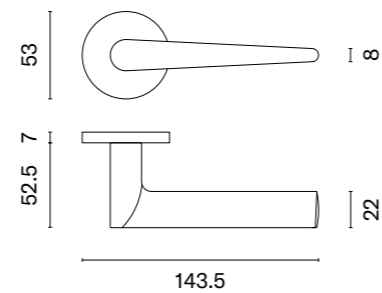

Projekt TOMEK RYGALIK

Finalista konkursu Dobry Wzór 2022

ARNICA R

rozeta R SLIM 7MM

APRILE

model	wykończenie	klamka kod: AT ARNICA R 7S para	rozeta klucz OB kod: AT R 7S OB para	rozeta wkładka PZ kod: AT R 7S PZ para	rozeta WC kod: AT R 7S WC para
		cena netto zł (brutto zł)	cena netto zł (brutto zł)	cena netto zł (brutto zł)	cena netto zł (brutto zł)
	CP chrom polerowany	137,76 (169,44)	50,25 (61,81)	50,25 (61,81)	86,33 (106,19)
	MSC chrom satynowy				
	BLACK czarny matowy				
	GOLD PVD złoty polerowany	151,54 (186,39)	55,28 (67,99)	55,28 (67,99)	94,95 (116,79)
	GOLD SATIN złoty matowy	165,31 (203,33)	60,30 (74,17)	60,30 (74,17)	99,28 (122,11)
	MSN nikiel	144,65 (177,92)	50,25 (61,81)	50,25 (61,81)	86,33 (106,19)
	MSB tytan				