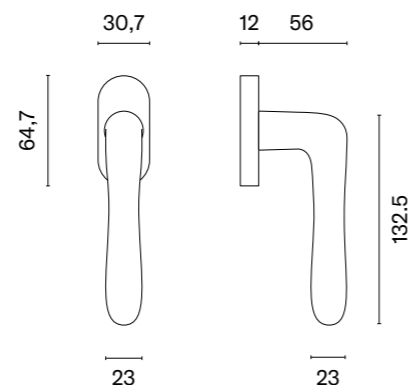

model	wykończenie	klamka kod: AT O CYNIA R sztuka cena netto zł (brutto zł)	model	wykończenie	klamka kod: AT O CYNIA R sztuka cena netto zł (brutto zł)
	CP chrom polerowany	98,27 (120,87)		BLACK czarny matowy	98,27 (120,87)
	MSC chrom satynowy			GOLD PVD złoty polerowany	108,10 (132,96)

Klamka występuje w wersji drzwiowej (str. 42)

* Przy zamówieniu prosimy podać stronność klamki: prawa (P) lub lewa (L).