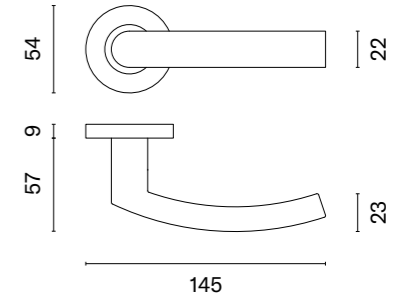

OVAL 1706

model	wykończenie	klamka kod: SM OVAL 1706 para	rozeta klucz OB kod: SM OVAL 1710 OB para	rozeta wkładka PZ kod: SM OVAL 1711 PZ para	rozeta WC kod: SM OVAL 1712 WC / SM OVAL 1713 WC W/Z para
	16 stal nierdzewna	75,47 (92,83) cena netto zł (brutto zł)	12,59 (15,49) cena netto zł (brutto zł)	12,59 (15,49) cena netto zł (brutto zł)	47,21 (58,07) cena netto zł (brutto zł)