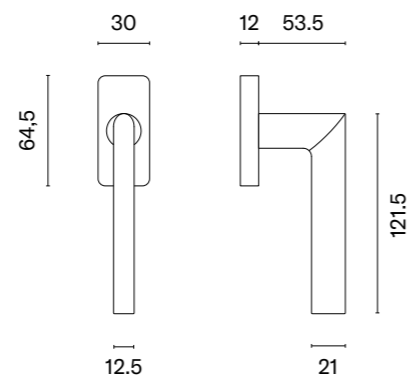

PRIMULA

APRILE

model	wykończenie	klamka kod: AT O PRIMULA Q sztuka cena netto zł (brutto zł)	model	wykończenie	klamka kod: AT O PRIMULA Q sztuka cena netto zł (brutto zł)
	CP chrom polerowany	83,42 (102,61)		GOLD SATIN złoty matowy	100,11 (123,14)
	MSC chrom satynowy			MSN nikiel	87,59 (107,74)
	BLACK czarny matowy			MSB tytan	
	GOLD PVD złoty polerowany		91,76 (112,86)		

Klamka występuje w wersji drzwiowej (str. 102)

* Przy zamówieniu prosimy podać stronność klamki: prawa (P) lub lewa (L).