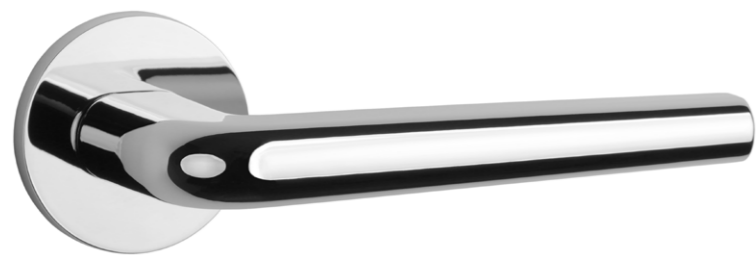

Projekt MARIA JEGLIŃSKA-ADAMCZEWSKIA

Projekt otrzymał statuetkę Laureata
oraz Godło Dobrego Wzoru 2023
w kategorii Dom – Wyposażenie wnętrz

FRAGOLA

rozeta R SLIM 7MM

APRILE

model	wykończenie	klamka kod: AT FRAGOLA R 7S para cena netto zł (brutto zł)	rozeta klucz OB kod: AT R 7S OB para   cena netto zł (brutto zł)	rozeta wkładka PZ kod: AT R 7S PZ para   cena netto zł (brutto zł)	rozeta WC kod: AT R 7S WC para   cena netto zł (brutto zł)
	CP chrom polerowany	137,76 (169,44)	50,25 (61,81)	50,25 (61,81)	86,33 (106,19)
	MSC chrom satynowy				
	BLACK czarny matowy				
	GOLD PVD złoty polerowany	151,54 (186,39)	55,28 (67,99)	55,28 (67,99)	94,95 (116,79)
	GOLD SATIN złoty matowy	165,31 (203,33)	60,30 (74,17)	60,30 (74,17)	99,28 (122,11)
	MSN nikiel	144,65 (177,92)	50,25 (61,81)	50,25 (61,81)	86,33 (106,19)
	MSB tytan				

Klamka występuje w wersji okiennej (str. 199)

FUNKIA R

rozeta R SLIM 7MM

APRILE

model	wykończenie	klamka kod: AT FUNKIA R 7S para cena netto zł (brutto zł)	rozeta klucz OB kod: AT R 7S OB para   cena netto zł (brutto zł)	rozeta wkładka PZ kod: AT R 7S PZ para   cena netto zł (brutto zł)	rozeta WC kod: AT R 7S WC para   cena netto zł (brutto zł)
	CP chrom polerowany	175,14 (215,42)	50,25 (61,81)	50,25 (61,81)	86,33 (106,19)
	MSC chrom satynowy				
	BLACK czarny matowy				
	GOLD PVD złoty polerowany	192,65 (236,96)	55,28 (67,99)	55,28 (67,99)	94,95 (116,79)