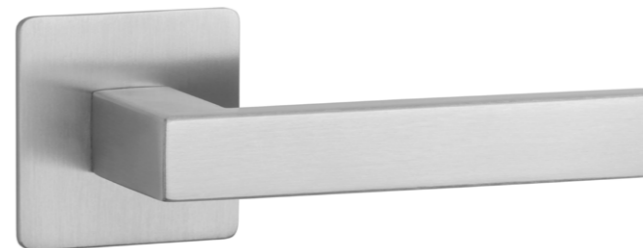

KVADRAT 1760

rozeta ULTRA SLIM 3MM

model	wykończenie	klamka kod: SH KVADRAT 1760 3MM para	rozeta klucz OB kod: SH KVADRAT 3MM 1710 OB para	rozeta wkładka PZ kod: SH KVADRAT 3MM 1711 PZ para	rozeta WC kod: SH KVADRAT 3MM 1712 WC para
	16 stal nierdzewna	119,57 (147,07)	38,36 (47,18)	38,36 (47,18)	67,90 (83,52)
	F5 czarny matowy	144,66 (177,93)	42,81 (52,66)	42,81 (52,66)	72,31 (88,94)
	WH biały matowy	149,07 (183,36)	48,70 (59,90)	48,70 (59,90)	78,24 (96,24)
	GOLD PVD złoty polerowany	139,22 (171,24)	53,15 (65,37)	53,15 (65,37)	82,65 (101,66)