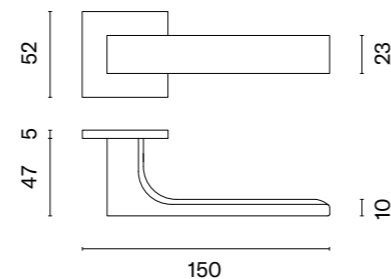

ALISSO

rozeta Q SUPER SLIM 5MM

APRILE

model	wykończenie	klamka kod: AS ALISSO Q 5S para	rozeta klucz OB kod: AS Q 5S OB para	rozeta wkładka PZ kod: AS Q 5S PZ para	rozeta WC kod: AS Q 5S WC para
	DSC chrom szczotkowany	228,08 (280,54)	71,58 (88,04)	71,58 (88,04)	105,35 (129,58)
	SNM nikiel	250,89 (308,59)	74,98 (92,23)	74,98 (92,23)	110,36 (135,74)
	GYM grafit		81,81 (100,63)	81,81 (100,63)	114,92 (141,35)