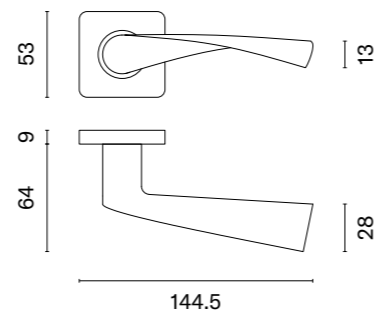

KVADRAT 1708

model	wykończenie	klamka kod: SM KVADRAT 1708 para	rozeta klucz OB kod: SM KVADRAT 1710 OB para	rozeta wkładka PZ kod: SM KVADRAT 1711 PZ para	rozeta WC kod: SM KVADRAT 1712 WC / SM KVADRAT 1713 WC W/Z para
	16 stal nierdzewna	105,71 (130,02)	23,60 (29,03)	23,60 (29,03)	59,80 (73,55)