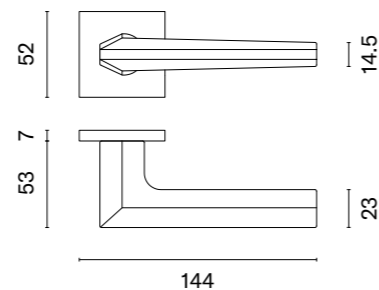

JASMINA

rozeta Q SLIM 7MM

APRILE

model	wykończenie	klamka kod: AS JASMINA Q 7S para	rozeta klucz OB kod: AS Q 7S OB para	rozeta wkładka PZ kod: AS Q 7S PZ para	rozeta WC kod: AS Q 7S WC para
	LC chrom polerowany	228,55 (281,12)	54,81 (67,42)	54,81 (67,42)	90,06 (110,77)
	SC chrom satynowy				
	BK czarny matowy				
	LG złoty polerowany	274,25 (337,33)	65,78 (80,91)	65,78 (80,91)	103,15 (126,87)
	KG złoty matowy