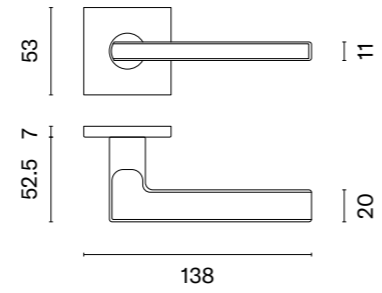

SIRA

rozeta Q SLIM 7MM

STILE

model	wykończenie	klamka kod: ST SIRA Q 7S para	rozeta klucz OB kod: ST Q 7S OB para	rozeta wkładka PZ kod: ST Q 7S PZ para	rozeta WC kod: ST Q 7S WC para
		cena netto zł (brutto zł)	 cena netto zł (brutto zł)	 cena netto zł (brutto zł)	 cena netto zł (brutto zł)
	PSC chrom satynowy	94,80 (116,60)	54,12 (66,57)	54,12 (66,57)	88,90 (109,35)
	BLACK czarny matowy				
	MSN nikiel				
	MSB tytan				

Klamka występuje w wersji okiennej (str. 232)