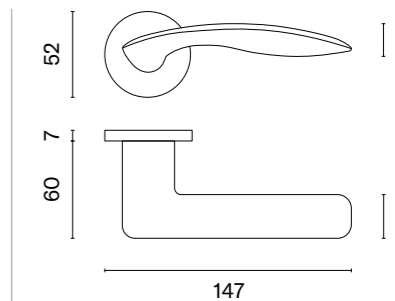

ROBINIA

rozeta R SLIM 7MM

APRILE

model	wykończenie	klamka kod: AS ROBINIA R 7S para	rozeta klucz OB kod: AS R 7S OB para	rozeta wkładka PZ kod: AS R 7S PZ para	rozeta WC kod: AS R 7S WC para
	LC chrom polerowany	236,20 (290,53)	50,90 (62,61)	50,90 (62,61)	87,45 (107,56)
	SC chrom satynowy				
	LG złoty polerowany	283,45 (348,64)	61,08 (75,13)	61,08 (75,13)	100,16 (123,20)
	KG złoty matowy