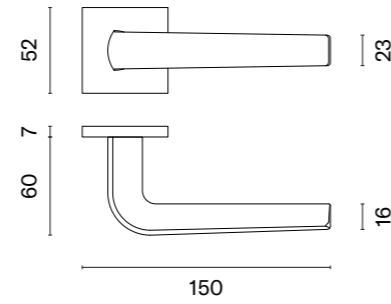

MELA

rozeta Q SLIM 7MM

APRILE

model	wykończenie	klamka kod: AS MELA Q 7S para cena netto zł (brutto zł)	rozeta klucz OB kod: AS Q 7S OB para cena netto zł (brutto zł)	rozeta wkładka PZ kod: AS Q 7S PZ para cena netto zł (brutto zł)	rozeta WC kod: AS Q 7S WC para cena netto zł (brutto zł)
	LC chrom polerowany	217,12 (267,06)	54,81 (67,42)	54,81 (67,42)	90,06 (110,77)
	SC chrom satynowy				
	BK czarny matowy