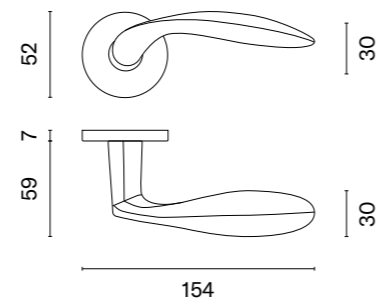

GERBERA

rozeta R SLIM 7MM

APRILE

model	wykończenie	klamka kod: AS GERBERA R 7S para	rozeta klucz OB kod: AS R 7S OB para	rozeta wkładka PZ kod: AS R 7S PZ para	rozeta WC kod: AS R 7S WC para
	LG PVD złoty polerowany	258,34 (317,76)	61,08 (75,13)	61,08 (75,13)	100,16 (123,20)
	KG złoty matowy