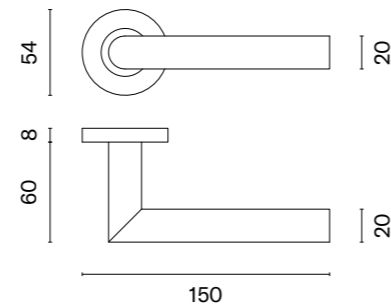

OVAL 1740

rozeta PRO 8MM

model	wykończenie	klamka kod: SH OVAL 1740 PRO 8MM para cena netto zł (brutto zł)	rozeta klucz OB kod: SH OVAL PRO 8MM 1710 OB para cena netto zł (brutto zł)	rozeta wkładka PZ kod: SH OVAL PRO 8MM 1711 PZ para cena netto zł (brutto zł)	rozeta WC kod: SH OVAL PRO 8MM 1712 WC para cena netto zł (brutto zł)
	16 stal nierdzewna	97,42 (119,83)	38,38 (47,21)	38,38 (47,21)	67,90 (83,52)
	F5 czarny matowy	128,42 (157,96)	47,23 (58,09)	47,23 (58,09)	76,76 (94,41)
	WH biały matowy	150,56 (185,19)	60,52 (74,44)	60,52 (74,44)	100,37 (123,46)