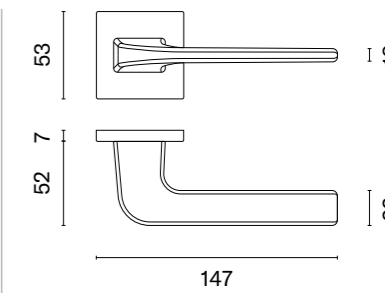

NAKA

rozeta Q SLIM 7MM

STILE

model	wykończenie	klamka kod: ST NAKA Q 7S para	rozeta klucz OB kod: ST Q 7S OB para	rozeta wkładka PZ kod: ST Q 7S PZ para	rozeta WC kod: ST Q 7S WC para
		cena netto zł (brutto zł)	 cena netto zł (brutto zł)	 cena netto zł (brutto zł)	 cena netto zł (brutto zł)
	CP chrom polerowany	104,28 (128,26)	54,12 (66,57)	54,12 (66,57)	88,90 (109,35)
	PSC chrom satynowy				
	BLACK czarny matowy				
	MSN nikiel				
	MSB tytan				

Klamka występuje w wersji okiennej (str. 229)