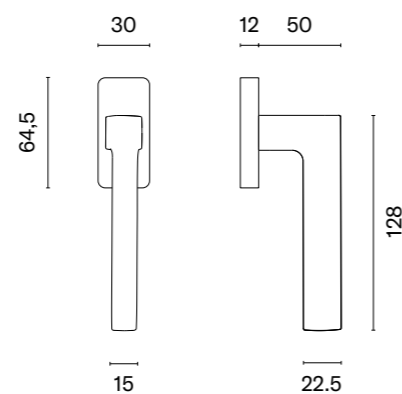

model	wykończenie	klamka kod: ST O OGA Q sztuka cena netto zł (brutto zł)	model	wykończenie	klamka kod: ST O OGA Q sztuka cena netto zł (brutto zł)
	PSC chrom satynowy	52,14 (64,13)		MSN nikiel	52,14 (64,13)
	BLACK czarny matowy			MSB tytan	

Klamka występuje w wersji drzwiowej (str. 154)

* Przy zamówieniu prosimy podać stronność klamki: prawa (P) lub lewa (L).