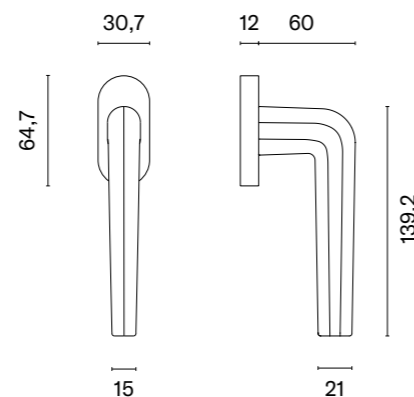

FUNKIA R

APRILE

model	wykończenie	klamka kod: AT O FUNKIA R sztuka cena netto zł (brutto zł)	model	wykończenie	klamka kod: AT O FUNKIA R sztuka cena netto zł (brutto zł)
	CP chrom polerowany	96,33 (118,49)		BLACK czarny matowy	96,33 (118,49)
	MSC chrom satynowy			GOLD PVD złoty polerowany	105,96 (130,33)

Klamka występuje w wersji drzwiowej (str. 48)

* Przy zamówieniu prosimy podać stronność klamki: prawa (P) lub lewa (L).