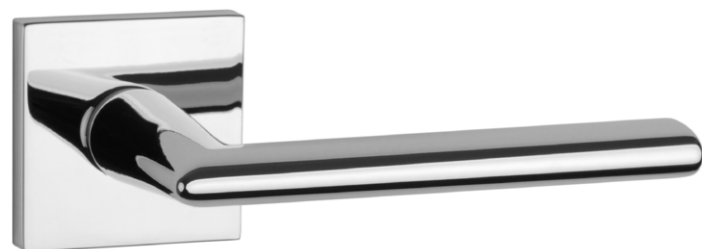

PRIMULA

rozeta Q SLIM 7MM

APRILE

model	wykończenie	klamka kod: AT PRIMULA Q 7S para	rozeta klucz OB kod: AT Q 7S OB para	rozeta wkładka PZ kod: AT Q 7S PZ para	rozeta WC kod: AT Q 7S WC para
	CP chrom polerowany	151,68 (186,57)	54,12 (66,57)	54,12 (66,57)	88,90 (109,35)
	MSC chrom satynowy				
	BLACK czarny matowy				
	GOLD PVD złoty polerowany	166,85 (205,23)	59,53 (73,22)	59,53 (73,22)	97,80 (120,29)
	GOLD SATIN złoty matowy	182,02 (223,88)	64,94 (79,88)	64,94 (79,88)	102,24 (125,76)
	MSN nikiel	159,26 (195,89)	54,12 (66,57)	54,12 (66,57)	88,90 (109,35)
	MSB tytan				

Klamka występuje w wersji okiennej (str. 214)