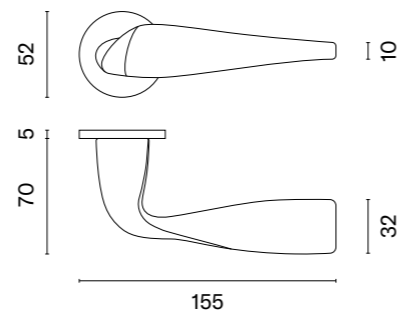

PETUNIA

rozeta R SUPER SLIM 5MM

APRILE

model	wykończenie	klamka kod: AS PETUNIA R 5S para	rozeta klucz OB kod: AS R 5S OB para	rozeta wkładka PZ kod: AS R 5S PZ para	rozeta WC kod: AS R 5S WC para
	LC chrom polerowany	372,35 (457,99)	59,90 (73,68)	59,90 (73,68)	91,85 (112,98)
	LG złoty polerowany	446,82 (549,59)	71,89 (88,42)	71,89 (88,42)	105,21 (129,41)
	KG złoty matowy