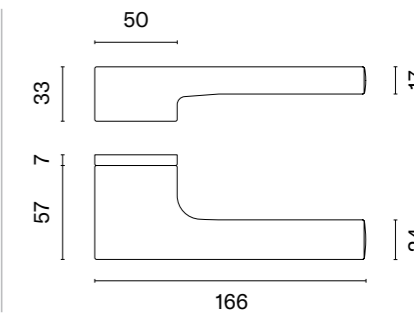

LUPINA

rozeta RTH SLIM 7MM

APRILE

model	wykończenie	klamka kod: AS LUPINA RTH 7S para cena netto zł (brutto zł)	rozeta klucz OB kod: AS RT 7S OB para cena netto zł (brutto zł)	rozeta wkładka PZ kod: AS QRT 7S PZ para cena netto zł (brutto zł)	rozeta WC kod: AS RT 7S WC para cena netto zł (brutto zł)
	LC chrom polerowany	356,97 (439,07)	60,30 (74,17)	60,30 (74,17)	99,07 (121,86)
	SC chrom satynowy				
	BK czarny matowy				
	GYM grafit	397,60 (489,05)	72,36 (89,00)	72,36 (89,00)	113,47 (139,57)

Projekt JAN KOCHAŃSKI