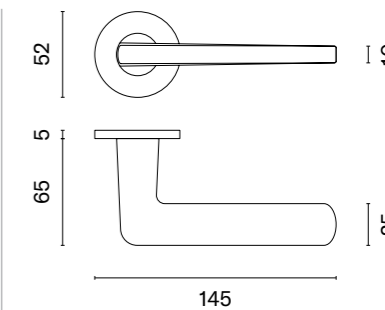

LIRA

rozeta R SUPER SLIM 5MM

APRILE

model	wykończenie	klamka kod: AS LIRA R 5S para cena netto zł (brutto zł)	rozeta klucz OB kod: AS R 5S OB para cena netto zł (brutto zł)	rozeta wkładka PZ kod: AS R 5S PZ para cena netto zł (brutto zł)	rozeta WC kod: AS R 5S WC para cena netto zł (brutto zł)
	LC chrom polerowany	265,84 (326,98)	59,90 (73,68)	59,90 (73,68)	91,85 (112,98)
	SC chrom satynowy				
	BK czarny matowy				
	LG złoty polerowany	319,00 (392,37)	71,89 (88,42)	71,89 (88,42)	105,21 (129,41)
	KG złoty matowy				
	PN PVD miedziany				

Projekt TOMEK RYGALIK

Finalista konkursu Dobry Wzór 2022