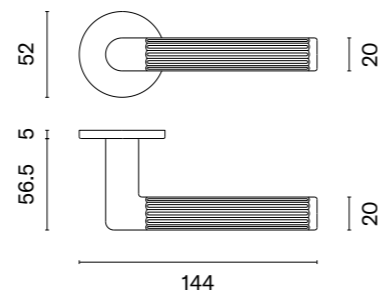

Projekt TOMEK RYGALIK

Finalista konkursu Dobry Wzór 2022

LOBELIA

rozeta R SUPER SLIM 5MM

APRILE

model	wykończenie	klamka kod: AS LOBELIA R 5S para	rozeta klucz OB kod: AS R 5S OB para	rozeta wkładka PZ kod: AS R 5S PZ para	rozeta WC kod: AS R 5S WC para
	LC chrom polerowany	290,31 (357,08)	59,90 (73,68)	59,90 (73,68)	91,85 (112,98)
	LG złoty polerowany	348,37 (428,50)	71,89 (88,42)	71,89 (88,42)	105,21 (129,41)
	KG złoty matowy				