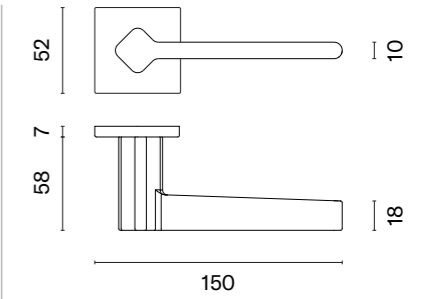

NINFEA Q

rozeta Q SLIM 7MM

APRILE

model	wykończenie	klamka kod: AS NINFEA Q 7S para cena netto zł (brutto zł)	rozeta klucz OB kod: AS Q 7S OB para cena netto zł (brutto zł)	rozeta wkładka PZ kod: AS Q 7S PZ para cena netto zł (brutto zł)	rozeta WC kod: AS Q 7S WC para cena netto zł (brutto zł)
	LC chrom polerowany	220,50 (271,22)	54,81 (67,42)	54,81 (67,42)	90,06 (110,77)
	SC chrom satynowy				

Finalista konkursu Dobry Wzór 2018

* Do wyczerpania stanów magazynowych.