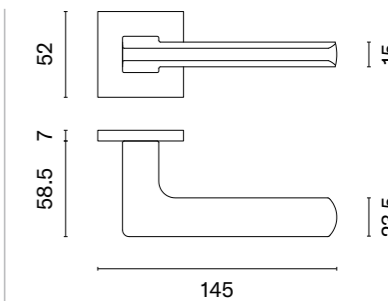

YUKA Q

rozeta Q SLIM 7MM

APRILE

model	wykończenie	klamka kod: AS YUKA Q 7S para	rozeta klucz OB kod: AS Q 7S OB para	rozeta wkładka PZ kod: AS Q 7S PZ para	rozeta WC kod: AS Q 7S WC para
	LC chrom polerowany	209,78 (258,03)	54,81 (67,42)	54,81 (67,42)	90,06 (110,77)
	SC chrom satynowy				
	BK czarny matowy				
	WH biały matowy	251,72 (309,62)	65,78 (80,91)	65,78 (80,91)	103,15 (126,87)