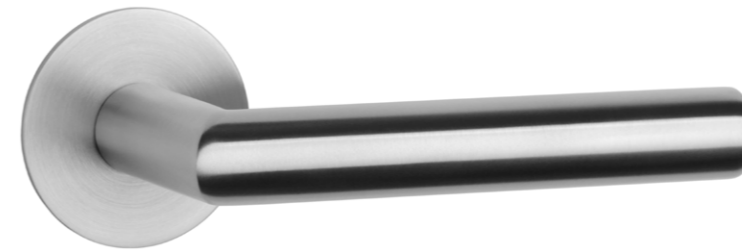

OVAL 1742

rozeta PRO 8MM

model	wykończenie	klamka kod: SH OVAL 1742 PRO 8MM para cena netto zł (brutto zł)	rozeta klucz OB kod: SH OVAL PRO 8MM 1710 OB para   cena netto zł (brutto zł)	rozeta wkładka PZ kod: SH OVAL PRO 8MM 1711 PZ para   cena netto zł (brutto zł)	rozeta WC kod: SH OVAL PRO 8MM 1712 WC para   cena netto zł (brutto zł)
	F5 czarny matowy	198,99 (244,76)	38,38 (47,21)	38,38 (47,21)	67,90 (83,52)
	BS PVD bazaltowy	218,89 (269,23)	51,96 (63,91)	51,96 (63,91)	84,44 (103,86)
	PN PVD miedziany				

OVAL 1750

rozeta ULTRA SLIM 3MM

model	wykończenie	klamka kod: SH OVAL 1750 3MM para cena netto zł (brutto zł)	rozeta klucz OB kod: SH OVAL 3MM 1710 OB para   cena netto zł (brutto zł)	rozeta wkładka PZ kod: SH OVAL 3MM 1711 PZ para   cena netto zł (brutto zł)	rozeta WC kod: SH OVAL 3MM 1712 WC para   cena netto zł (brutto zł)
	16 stal nierdzewna	92,99 (114,38)	35,43 (43,58)	35,43 (43,58)	64,78 (79,68)
	F5 czarny matowy	118,09 (145,25)	39,84 (49,00)	39,84 (49,00)	69,39 (85,35)
	WH biały matowy	122,49 (150,66)	45,78 (56,31)	45,78 (56,31)	75,28 (92,59)
	GOLD PVD złoty polerowany				
	BS PVD bazaltowy	138,77 (170,69)	50,18 (61,72)	50,18 (61,72)	79,73 (98,07)
	PN PVD miedziany				