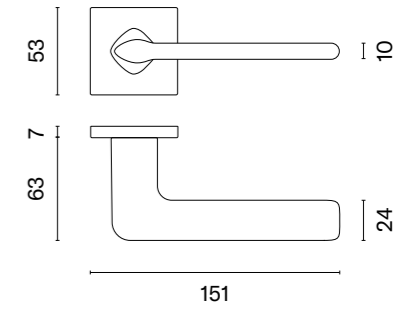

TOBA

rozeta Q SLIM 7MM

STILE

model	wykończenie	klamka kod: ST TOBA Q 7S para	rozeta klucz OB kod: ST Q 7S OB para	rozeta wkładka PZ kod: ST Q 7S PZ para	rozeta WC kod: ST Q 7S WC para
		cena netto zł (brutto zł)	 cena netto zł (brutto zł)	 cena netto zł (brutto zł)	 cena netto zł (brutto zł)
	PSC chrom satynowy	104,28 (128,26)	54,12 (66,57)	54,12 (66,57)	88,90 (109,35)
	BLACK czarny matowy				
	MSN nikiel				
	MSB tytan				

Klamka występuje w wersji okiennej (str. 233)