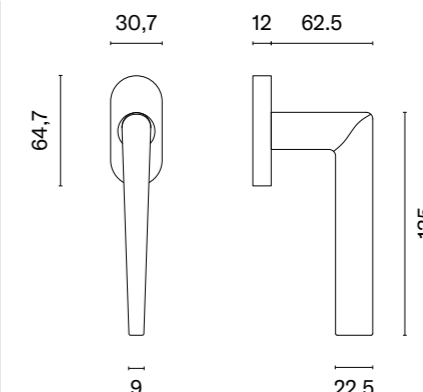

SALTA

STILE

model	wykończenie	klamka kod: ST O SALTA R sztuka cena netto zł (brutto zł)	model	wykończenie	klamka kod: ST O SALTA R sztuka cena netto zł (brutto zł)
	CP chrom polerowany	52,14 (64,13)		MSN nikiel	52,14 (64,13)
	PSC chrom satynowy			MSB tytan	
	BLACK czarny matowy				

Klamka występuje w wersji drzwiowej (str. 140)

* Przy zamówieniu prosimy podać stronność klamki: prawa (P) lub lewa (L).