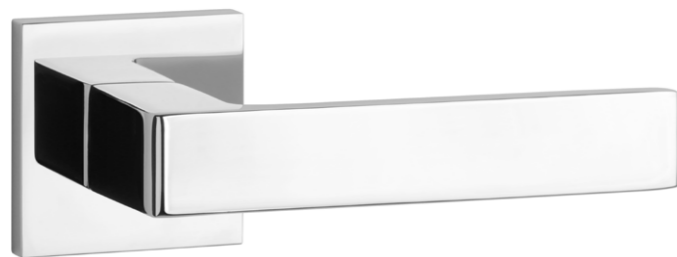

HIRA

rozeta Q SLIM 7MM

STILE

model	wykończenie	klamka kod: ST HIRA Q 7S para	rozeta klucz OB kod: ST Q 7S OB para	rozeta wkładka PZ kod: ST Q 7S PZ para	rozeta WC kod: ST Q 7S WC para
	CP chrom polerowany	94,80 (116,60)	54,12 (66,57)	54,12 (66,57)	88,90 (109,35)
	PSC chrom satynowy				
	BLACK czarny matowy				
	MSN nikiel				
	MSB tytan				
		cena netto zł (brutto zł)	cena netto zł (brutto zł)	cena netto zł (brutto zł)	cena netto zł (brutto zł)

Klamka występuje w wersji okiennej (str. 226)