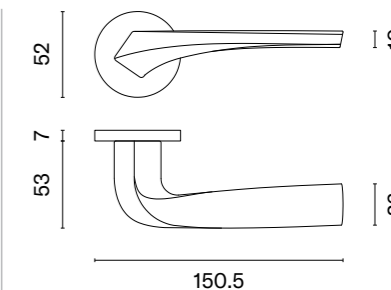

DALIA

rozeta R SLIM 7MM

APRILE

model	wykończenie	klamka kod: AS DALIA R 7S para cena netto zł (brutto zł)	rozeta klucz OB kod: AS R 7S OB para cena netto zł (brutto zł)	rozeta wkładka PZ kod: AS R 7S PZ para cena netto zł (brutto zł)	rozeta WC kod: AS R 7S WC para cena netto zł (brutto zł)
	LC chrom polerowany	212,86 (261,82)	50,90 (62,61)	50,90 (62,61)	87,45 (107,56)
	SC chrom satynowy				
	BK czarny matowy				
	LG złoty polerowany	255,42 (314,17)	61,08 (75,13)	61,08 (75,13)	100,16 (123,20)
	KG złoty matowy				
	PN PVD miedziany