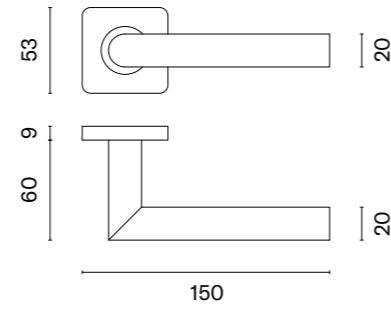

KVADRAT 1701

model	wykończenie	klamka kod: SM KVADRAT 1701 para	rozeta klucz OB kod: SM KVADRAT 1710 OB para	rozeta wkładka PZ kod: SM KVADRAT 1711 PZ para	rozeta WC kod: SM KVADRAT 1712 WC / SM KVADRAT 1713 WC W/Z para
	16 stal nierdzewna	64,50 (79,34)	23,60 (29,03)	23,60 (29,03)	59,80 (73,55)
	F5 czarny matowy	91,22 (112,20)	32,61 (40,11)	32,61 (40,11)	81,24 (99,93)