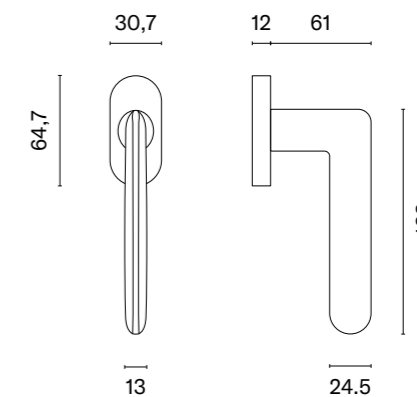

AVA

STILE

model	wykończenie	klamka kod: ST O AVA R sztuka cena netto zł (brutto zł)	model	wykończenie	klamka kod: ST O AVA R sztuka cena netto zł (brutto zł)
	CP chrom polerowany	54,75 (67,34)		MSN nikiel	54,75 (67,34)
	PSC chrom satynowy			MSB tytan	
	BLACK czarny matowy				

Klamka występuje w wersji drzwiowej (str. 138)

* Przy zamówieniu prosimy podać stronność klamki: prawa (P) lub lewa (L).