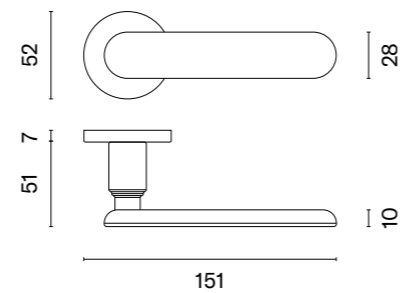

DEGLASIA

rozeta R SLIM 7MM

APRILE

model	wykończenie	klamka kod: AS DEGLASIA R 7S para	rozeta klucz OB kod: AS R 7S OB para	rozeta wkładka PZ kod: AS R 7S PZ para	rozeta WC kod: AS R 7S WC para
	LG złoty polerowany	252,28 (310,30)	 cena netto zł (brutto zł)	 cena netto zł (brutto zł)	 cena netto zł (brutto zł)
	GYM grafit	234,20 (288,07)	61,08 (75,13)	61,08 (75,13)	100,16 (123,20)