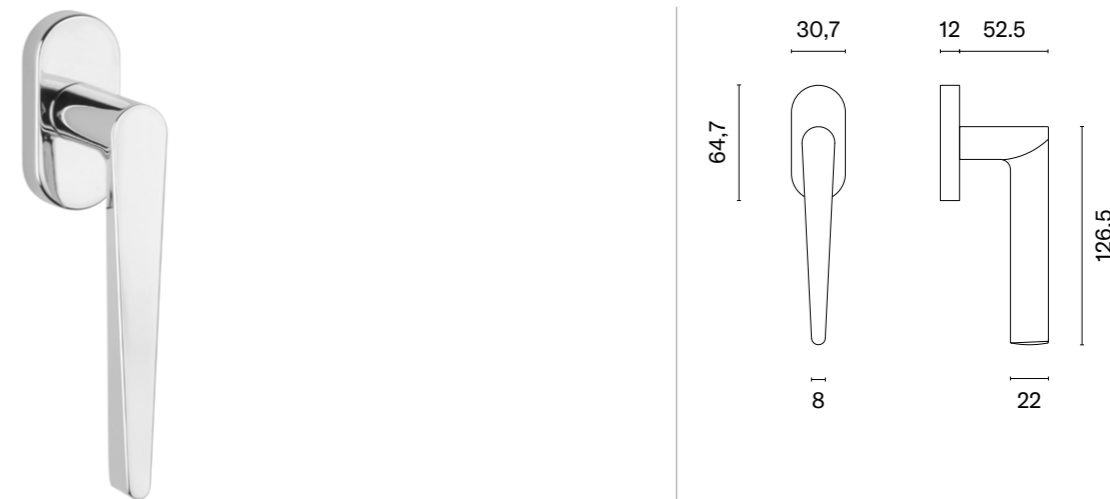

ARNICA R

APRILE

model	wykończenie	klamka kod: AT O ARNICA R sztuka cena netto zł (brutto zł)	model	wykończenie	klamka kod: AT O ARNICA R sztuka cena netto zł (brutto zł)
	CP chrom polerowany	75,77 (93,20)		GOLD SATIN złoty matowy	90,92 (111,83)
	MSC chrom satynowy			MSN nikiel	79,56 (97,86)
	BLACK czarny matowy			MSB tytan	
	GOLD PVD złoty polerowany		83,35 (102,52)		

Klamka występuje w wersji drzwiowej (str. 38)

* Przy zamówieniu prosimy podać stronność klamki: prawa (P) lub lewa (L).