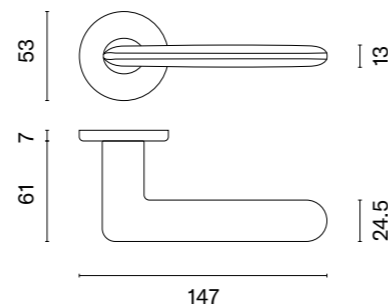

KLAMKI NA ROZETACH OKRĄGŁYCH

AVA

rozeta R SLIM 7MM

STILE

model	wykończenie	klamka kod: ST AVA R 7S para cena netto zł (brutto zł)	rozeta klucz OB kod: ST R 7S OB para   cena netto zł (brutto zł)	rozeta wkładka PZ kod: ST R 7S PZ para   cena netto zł (brutto zł)	rozeta WC kod: ST R 7S WC para   cena netto zł (brutto zł)
	CP chrom polerowany	99,54 (122,43)	50,25 (61,81)	50,25 (61,81)	86,33 (106,19)
	PSC chrom satynowy				
	BLACK czarny matowy				
	MSN nikiel				
	MSB tytan				