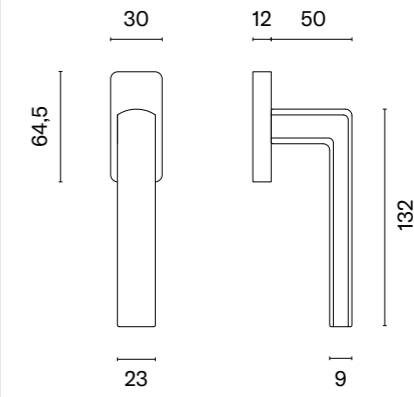

HOSTA

APRILE

model	wykończenie	klamka kod: AT O HOSTA Q sztuka cena netto zł (brutto zł)	model	wykończenie	klamka kod: AT O HOSTA Q sztuka cena netto zł (brutto zł)
	CP chrom polerowany	91,71 (112,80)		GOLD PVD złoty polerowany	100,88 (124,08)
	MSC chrom satynowy			GOLD SATIN złoty matowy	110,06 (135,37)
	BLACK czarny matowy	100,88 (124,08)		MSN nikiel	96,30 (118,45)
	WHITE biały matowy			MSB tytan	

Klamka występuje w wersji drzwiowej (str. 91)

* Przy zamówieniu prosimy podać stronność klamki: prawa (P) lub lewa (L).