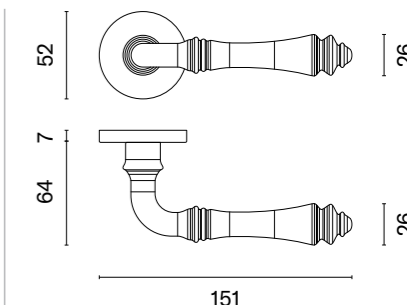

CAMELIA

rozeta R SLIM 7MM

APRILE

model	wykończenie	klamka kod: AS CAMELIA R 7S para cena netto zł (brutto zł)	rozeta klucz OB kod: AS R 7S OB para cena netto zł (brutto zł)	rozeta wkładka PZ kod: AS R 7S PZ para cena netto zł (brutto zł)	rozeta WC kod: AS R 7S WC para cena netto zł (brutto zł)
	LG złoty polerowany	301,20 (370,48)	61,08 (75,13)	61,08 (75,13)	100,16 (123,20)
	GYM grafit	279,61 (343,92)