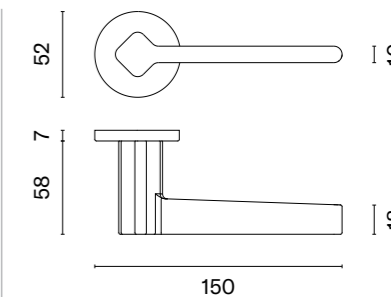

NINFEA R

rozeta R SLIM 7MM

APRILE

model	wykończenie	klamka kod: AS NINFEA R 7S para	rozeta klucz OB kod: AS R 7S OB para	rozeta wkładka PZ kod: AS R 7S PZ para	rozeta WC kod: AS R 7S WC para
	LC chrom polerowany	208,25 (256,15)	50,90 (62,61)	50,90 (62,61)	87,45 (107,56)
	SC chrom satynowy				

Finalista konkursu Dobry Wzór 2018

* Do wyczerpania stanów magazynowych.