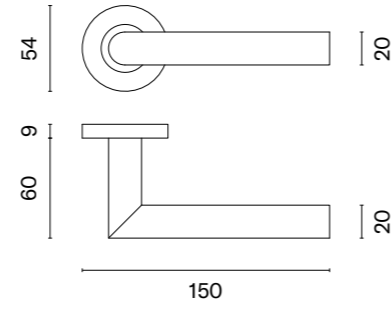

KLAMKI NA ROZETACH OKRĄGŁYCH

OVAL 1701

model	wykończenie	klamka kod: SM OVAL 1701 para cena netto zł (brutto zł)	rozeta klucz OB kod: SM OVAL 1710 OB para cena netto zł (brutto zł)	rozeta wkładka PZ kod: SM OVAL 1711 PZ para cena netto zł (brutto zł)	rozeta WC kod: SM OVAL 1712 WC / SM OVAL 1713 WC W/Z para cena netto zł (brutto zł)
	16 stal nierdzewna	56,64 (69,67)	12,59 (15,49)	12,59 (15,49)	47,21 (58,07)
	F5 czarny matowy	85,56 (105,24)	16,76 (20,61)	16,76 (20,61)	65,49 (80,55)