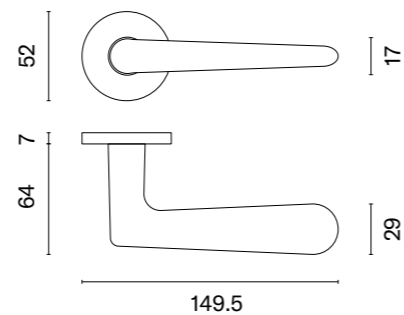

LAVANDA

rozeta R SLIM 7MM

APRILE

model	wykończenie	klamka kod: AS LAVANDA R 7S para cena netto zł (brutto zł)	rozeta klucz OB kod: AS R 7S OB para cena netto zł (brutto zł)	rozeta wkładka PZ kod: AS R 7S PZ para cena netto zł (brutto zł)	rozeta WC kod: AS R 7S WC para cena netto zł (brutto zł)
	KG złoty matowy	294,12 (361,77)	61,08 (75,13)	61,08 (75,13)	100,16 (123,20)
	SNM nikiel	272,93 (335,70)	55,99 (68,87)	55,99 (68,87)	96,20 (118,33)
	GYM grafit		61,08 (75,13)	61,08 (75,13)	100,16 (123,20)

Projekt MARIA JEGLIŃSKA-ADAMCZEWSKA