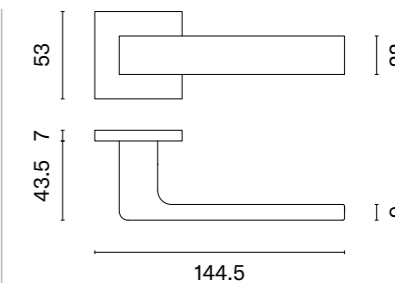

SULLA

rozeta Q SLIM 7MM

APRILE

model	wykończenie	klamka kod: AT SULLA Q 7S para	rozeta klucz OB kod: AT Q 7S OB para	rozeta wkładka PZ kod: AT Q 7S PZ para	rozeta WC kod: AT Q 7S WC para
	CP chrom polerowany	151,68 (186,57)	54,12 (66,57)	54,12 (66,57)	88,90 (109,35)
	MSC chrom satynowy				
	BLACK czarny matowy				
	WHITE biały matowy	166,84 (205,21)	59,53 (73,22)	59,53 (73,22)	97,80 (120,29)
	GOLD PVD złoty polerowany	182,02 (223,88)	64,94 (79,88)	64,94 (79,88)	102,24 (125,76)
	GOLD SATIN złoty matowy				
	MSN nikiel	159,26 (195,89)	54,12 (66,57)	54,12 (66,57)	88,90 (109,35)
	MSB tytan				
		cena netto zł (brutto zł)	cena netto zł (brutto zł)	cena netto zł (brutto zł)	cena netto zł (brutto zł)

Klamka występuje w wersji okiennej (str. 216)