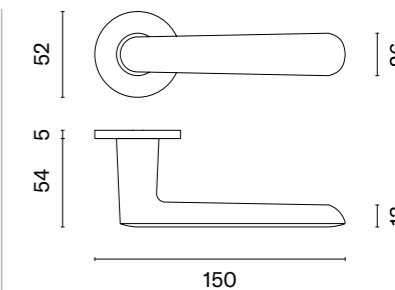

ARIA

rozeta R SUPER SLIM 5MM

APRILE

model	wykończenie	klamka kod: AS ARIA R 5S para	rozeta klucz OB kod: AS R 5S OB para	rozeta wkładka PZ kod: AS R 5S PZ para	rozeta WC kod: AS R 5S WC para
		cena netto zł (brutto zł)	cena netto zł (brutto zł)	cena netto zł (brutto zł)	cena netto zł (brutto zł)
	LC chrom polerowany	265,98 (327,16)	59,90 (73,68)	59,90 (73,68)	91,85 (112,98)
	SC chrom satynowy				
	BK czarny matowy				
	LG złoty polerowany	319,18 (392,59)	71,89 (88,42)	71,89 (88,42)	105,21 (129,41)
	KG złoty matowy				
	PN PVD miedziany				

Projekt TOMEK RYGALIK

Finalista konkursu Dobry Wzór 2022