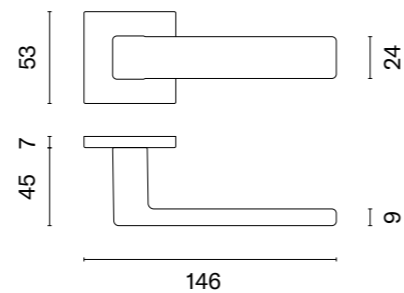

MIIA

rozeta Q SLIM 7MM

STILE

model	wykończenie	klamka kod: ST MIIA Q 7S para	rozeta klucz OB kod: ST Q 7S OB para	rozeta wkładka PZ kod: ST Q 7S PZ para	rozeta WC kod: ST Q 7S WC para
		cena netto zł (brutto zł)	 cena netto zł (brutto zł)	 cena netto zł (brutto zł)	 cena netto zł (brutto zł)
	CP chrom polerowany	104,28 (128,26)	54,12 (66,57)	54,12 (66,57)	88,90 (109,35)
	PSC chrom satynowy				
	BLACK czarny matowy				
	MSN nikiel				
	MSB tytan				

Klamka występuje w wersji okiennej (str. 228)