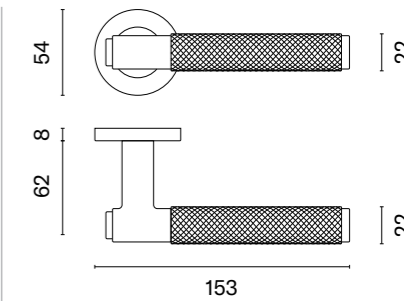

OVAL 1741

rozeta PRO 8MM

model	wykończenie	klamka kod: SH OVAL 1741 PRO 8MM para cena netto zł (brutto zł)	rozeta klucz OB kod: SH OVAL PRO 8MM 1710 OB para cena netto zł (brutto zł)	rozeta wkładka PZ kod: SH OVAL PRO 8MM 1711 PZ para cena netto zł (brutto zł)	rozeta WC kod: SH OVAL PRO 8MM 1712 WC para cena netto zł (brutto zł)
	F5 czarny matowy	188,94 (232,40)	38,38 (47,21)	38,38 (47,21)	67,90 (83,52)
	BS PVD bazaltowy	207,84 (255,64)	51,96 (63,91)	51,96 (63,91)	84,44 (103,86)
	PN PVD miedziany