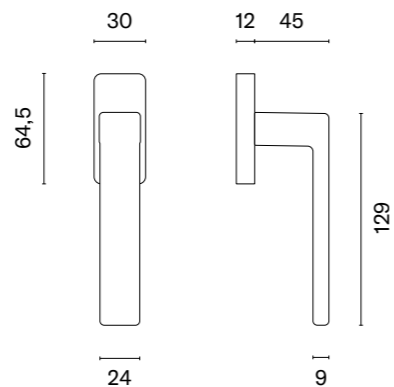

MIIA

STILE

model	wykończenie	klamka kod: ST O MIIA Q sztuka cena netto zł (brutto zł)	model	wykończenie	klamka kod: ST O MIIA R sztuka cena netto zł (brutto zł)
	CP chrom polerowany	57,36 (70,55)		MSN nikiel	57,36 (70,55)
	PSC chrom satynowy			MSB tytan	
	BLACK czarny matowy				

Klamka występuje w wersji drzwiowej (str. 152)

* Przy zamówieniu prosimy podać stronność klamki: prawa (P) lub lewa (L).