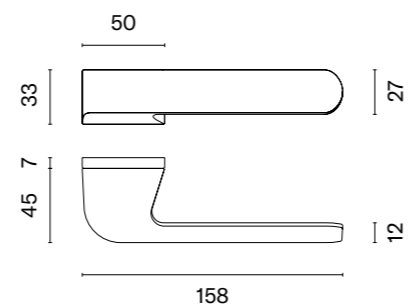

PLUMERIA

rozeta RTH SLIM 7MM

APRILE

APRILE

model	wykończenie	klamka kod: AS PLUMERIA RTH 7S para	rozeta klucz OB kod: AS RT 7S OB para	rozeta wkładka PZ kod: AS QRT 7S PZ para	rozeta WC kod: AS RT 7S WC para
	LC chrom polerowany	329,69 (405,52)	60,30 (74,17)	60,30 (74,17)	99,07 (121,86)
	SC chrom satynowy				
	BK czarny matowy				
		cena netto zł (brutto zł)	cena netto zł (brutto zł)	cena netto zł (brutto zł)	cena netto zł (brutto zł)

Projekt JAN KOCHAŃSKI

Finalista konkursu Must Have 2022