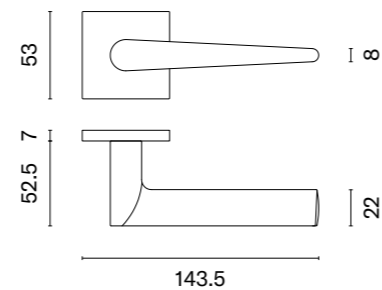

ARNICA Q

rozeta Q SLIM 7MM

APRILE

model	wykończenie	klamka kod: AT ARNICA Q 7S para	rozeta klucz OB kod: AT Q 7S OB para	rozeta wkładka PZ kod: AT Q 7S PZ para	rozeta WC kod: AT Q 7S WC para
	CP chrom polerowany	151,68 (186,57)	54,12 (66,57)	54,12 (66,57)	88,90 (109,35)
	MSC chrom satynowy				
	BLACK czarny matowy				

Klamka występuje w wersji okiennej (str. 210)