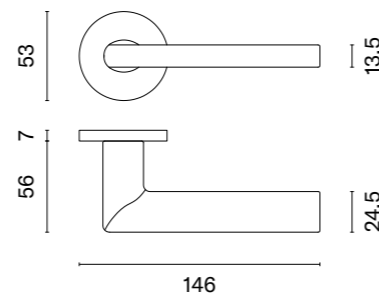

KALMIA

rozeta R SLIM 7MM

APRILE

model	wykończenie	klamka kod: AT KALMIA R 7S para	rozeta klucz OB kod: AT R 7S OB para	rozeta wkładka PZ kod: AT R 7S PZ para	rozeta WC kod: AT R 7S WC para
	CP chrom polerowany	153,48 (188,78)	50,25 (61,81)	50,25 (61,81)	86,33 (106,19)
	MSC chrom satynowy				
	BLACK czarny matowy				
	WHITE biały matowy	168,84 (207,67)	55,28 (67,99)	55,28 (67,99)	94,95 (116,79)
	GOLD PVD złoty polerowany	184,18 (226,54)	60,30 (74,17)	60,30 (74,17)	99,28 (122,11)
	GOLD SATIN złoty matowy				
	MSN nikiel	161,15 (198,21)	50,25 (61,81)	50,25 (61,81)	86,33 (106,19)
	MSB tytan				

Klamka występuje w wersji okiennej (str. 203)