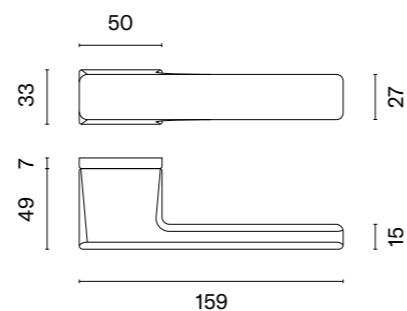

KLAMKI NA ROZETACH PROSTOKĄTNYCH UKRYTYCH

BRISA

rozeta RTH SLIM 7MM

APRILE

model	wykończenie	klamka kod: AS BRISA RTH 7S para	rozeta klucz OB kod: AS RT 7S OB para	rozeta wkładka PZ kod: AS QRT 7S PZ para	rozeta WC kod: AS RT 7S WC para
		cena netto zł (brutto zł)	cena netto zł (brutto zł)	cena netto zł (brutto zł)	cena netto zł (brutto zł)
	LC chrom polerowany	322,15 (396,24)	60,30 (74,17)	60,30 (74,17)	99,07 (121,86)
	SC chrom satynowy				
	BK czarny matowy				
	LG PVD złoty polerowany	386,57 (475,48)	72,36 (89,00)	72,36 (89,00)	113,47 (139,57)
	KG złoty matowy				
	SNM nikiel	358,88 (441,42)	66,33 (81,59)	66,33 (81,59)	108,98 (134,05)
	GYM grafit				