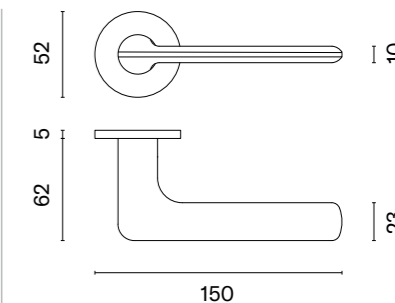

VIOLA

rozeta R SUPER SLIM 5MM

APRILE

model	wykończenie	klamka kod: AS VIOLA R 5S para	rozeta klucz OB kod: AS R 5S OB para	rozeta wkładka PZ kod: AS R 5S PZ para	rozeta WC kod: AS R 5S WC para
	LC chrom polerowany	211,75 (260,45)	59,90 (73,68)	59,90 (73,68)	91,85 (112,98)
	BK czarny matowy				
	WH biały matowy				
	LG złoty polerowany	254,10 (312,54)	71,89 (88,42)	71,89 (88,42)	105,21 (129,41)
	KG złoty matowy				
	PN PVD miedziany				
	DSC chrom szczotkowany	214,43 (263,75)	62,89 (77,35)	62,89 (77,35)	96,44 (118,62)
	SNM nikiel	235,88 (290,13)	65,88 (81,03)	65,88 (81,03)	101,04 (124,28)
	GYM grafit		71,89 (88,42)	71,89 (88,42)	105,21 (129,41)
		cena netto zł (brutto zł)	cena netto zł (brutto zł)	cena netto zł (brutto zł)	cena netto zł (brutto zł)