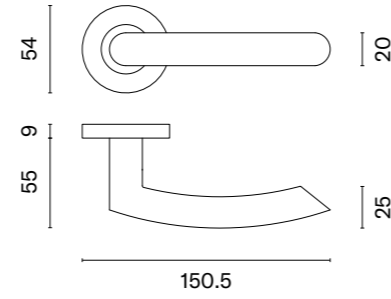

OVAL 1707

model	wykończenie	klamka kod: SM OVAL 1707 para	rozeta klucz OB kod: SM OVAL 1710 OB para	rozeta wkładka PZ kod: SM OVAL 1711 PZ para	rozeta WC kod: SM OVAL 1712 WC / SM OVAL 1713 WC W/Z para
	16 stal nierdzewna	62,94 (77,42) cena netto zł (brutto zł)	12,59 (15,49) cena netto zł (brutto zł)	12,59 (15,49) cena netto zł (brutto zł)	47,21 (58,07) cena netto zł (brutto zł)