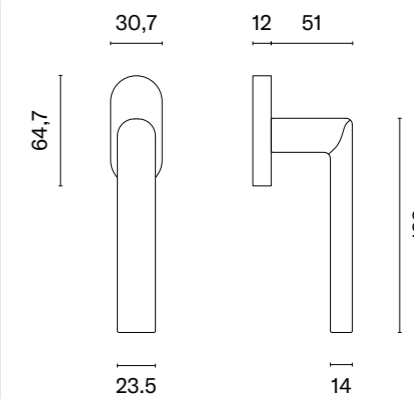

SILENA

APRILE

model	wykończenie	klamka kod: AT O SILENA R sztuka cena netto zł (brutto zł)	model	wykończenie	klamka kod: AT O SILENA R sztuka cena netto zł (brutto zł)
	CP chrom polerowany	83,89 (103,18)		BLACK czarny matowy	83,89 (103,18)
	MSC chrom satynowy			GOLD PVD złoty polerowany	92,27 (113,49)

Klamka występuje w wersji drzwiowej (str. 74)

* Przy zamówieniu prosimy podać stronność klamki: prawa (P) lub lewa (L).