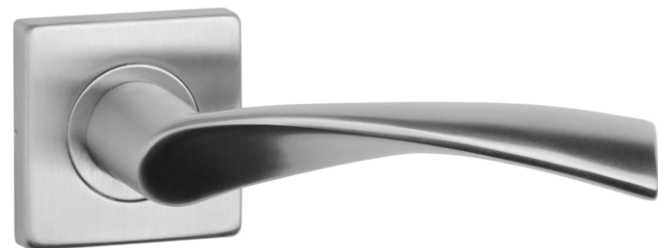

KVADRAT 1708

model	wykończenie	klamka kod: SM KVADRAT 1708 para	rozeta klucz OB kod: SM KVADRAT 1710 OB para	rozeta wkładka PZ kod: SM KVADRAT 1711 PZ para	rozeta WC kod: SM KVADRAT 1712 WC / SM KVADRAT 1713 WC W/Z para
	16 stal nierdzewna	105,71 (130,02)	23,60 (29,03)	23,60 (29,03)	59,80 (73,55)