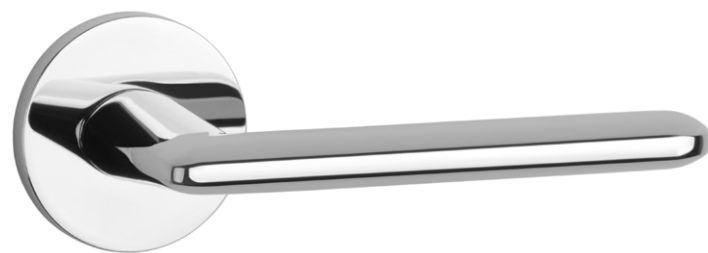

Klamka obsługiwana za pomocą aplikacji Tuya Smart

STILE

STYLOWY DESIGN

Zapoczątkowana w 2018 roku kolekcja stawia potrzeby użytkownika na pierwszym miejscu. Klamki tej linii w 100% wykonane są z aluminium. Cechuje je nadzwyczajna precyzja produkcji, trwałość oraz funkcjonalne i starannie przemyślane formy. Kolekcja STILE skierowana jest do klientów, którzy poszukują atrakcyjnego i niebanalnego wzornictwa na najwyższym poziomie.

www.stile.pl

www.stilehandles.com

Klamki kolekcji STILE przeszły pomyślnie badania w Instytucie Mechaniki Precyzyjnej, uzyskując 4., najwyższą kategorię użytkowania oraz 7., najwyższą kategorię trwałości obejmującą 200 tys. cykli pracy. Potwierdzeniem powyższych parametrów jest Krajowa Deklaracja Właściwości Użytkowych.

KLAMKI NA ROZETACH OKRĄGŁYCH

AVA

rozeta R SLIM 7MM

STILE

model	wykończenie	klamka kod: ST AVA R 7S para cena netto zł (brutto zł)	rozeta klucz OB kod: ST R 7S OB para   cena netto zł (brutto zł)	rozeta wkładka PZ kod: ST R 7S PZ para   cena netto zł (brutto zł)	rozeta WC kod: ST R 7S WC para   cena netto zł (brutto zł)
	CP chrom polerowany	99,54 (122,43)	50,25 (61,81)	50,25 (61,81)	86,33 (106,19)
	PSC chrom satynowy				
	BLACK czarny matowy				
	MSN nikiel				
	MSB tytan				