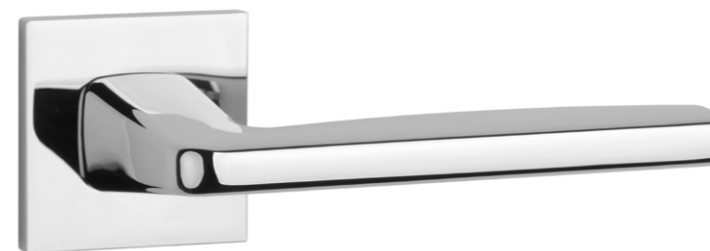

ERBA

rozeta Q SLIM 7MM

APRILE

model	wykończenie	klamka kod: AT ERBA Q 7S para	rozeta klucz OB kod: AT Q 7S OB para	rozeta wkładka PZ kod: AT Q 7S PZ para	rozeta WC kod: AT Q 7S WC para
	CP chrom polerowany	176,06 (216,55)	54,12 (66,57)	54,12 (66,57)	88,90 (109,35)
	MSC chrom satynowy				
	BLACK czarny matowy				
	GOLD PVD złoty polerowany	193,67 (238,21)	59,53 (73,22)	59,53 (73,22)	97,80 (120,29)
	GOLD SATIN złoty matowy	211,27 (259,86)	64,94 (79,88)	64,94 (79,88)	102,24 (125,76)
	MSN nikiel	184,86 (227,38)	54,12 (66,57)	54,12 (66,57)	88,90 (109,35)
	MSB tytan				

Klamka występuje w wersji okiennej (str. 211)