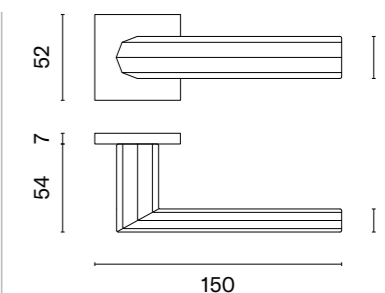

FRESIA

rozeta Q SLIM 7MM

APRILE

model	wykończenie	klamka kod: AS FRESIA Q 7S para cena netto zł (brutto zł)	rozeta klucz OB kod: AS Q 7S OB para cena netto zł (brutto zł)	rozeta wkładka PZ kod: AS Q 7S PZ para cena netto zł (brutto zł)	rozeta WC kod: AS Q 7S WC para cena netto zł (brutto zł)
	LC chrom polerowany	217,69 (267,76)	54,81 (67,42)	54,81 (67,42)	90,06 (110,77)
	SC chrom satynowy				
	BK czarny matowy