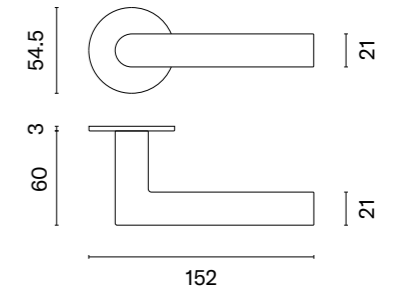

OVAL 1750

rozeta ULTRA SLIM 3MM

model	wykończenie	klamka kod: SH OVAL 1750 3MM para cena netto zł (brutto zł)	rozeta klucz OB kod: SH OVAL 3MM 1710 OB para   cena netto zł (brutto zł)	rozeta wkładka PZ kod: SH OVAL 3MM 1711 PZ para   cena netto zł (brutto zł)	rozeta WC kod: SH OVAL 3MM 1712 WC para   cena netto zł (brutto zł)
	16 stal nierdzewna	92,99 (114,38)	35,43 (43,58)	35,43 (43,58)	64,78 (79,68)
	F5 czarny matowy	118,09 (145,25)	39,84 (49,00)	39,84 (49,00)	69,39 (85,35)
	WH biały matowy	122,49 (150,66)	45,78 (56,31)	45,78 (56,31)	75,28 (92,59)
	GOLD PVD złoty polerowany				
	BS PVD bazaltowy	138,77 (170,69)	50,18 (61,72)	50,18 (61,72)	79,73 (98,07)
	PN PVD miedziany				