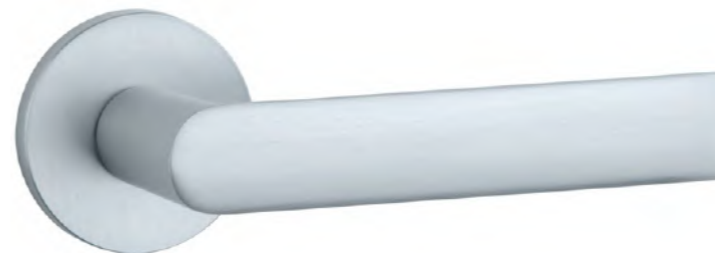

REWA

rozeta R SLIM 7MM

STILE

model	wykończenie	klamka kod: ST REWA R 7S para cena netto zł (brutto zł)	rozeta klucz OB kod: ST R 7S OB para cena netto zł (brutto zł)	rozeta wkładka PZ kod: ST R 7S PZ para cena netto zł (brutto zł)	rozeta WC kod: ST R 7S WC para cena netto zł (brutto zł)
	PSC chrom satynowy	99,54 (122,43)	50,25 (61,81)	50,25 (61,81)	86,33 (106,19)
	BLACK czarny matowy				
	MSN nikiel				
	MSB tytan				

Klamka występuje w wersji okiennej (str. 218)