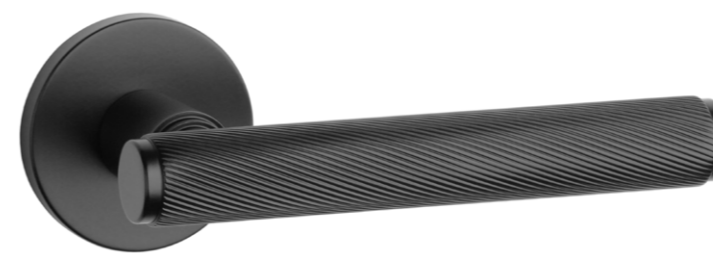

KERRIA

rozeta R SLIM 7MM

APRILE

model	wykończenie	klamka kod: AS KERRIA R 7S para	rozeta klucz OB kod: AS R 7S OB para	rozeta wkładka PZ kod: AS R 7S PZ para	rozeta WC kod: AS R 7S WC para
	BK czarny matowy	596,68 (733,92)	50,90 (62,61)	50,90 (62,61)	87,45 (107,56)
	KG złoty matowy	716,02 (880,70)	61,08 (75,13)	61,08 (75,13)	100,16 (123,20)
	GYM grafit	664,70 (817,58)			
Do kompletu dostępna gałka (str. 184)			Do kompletu dostępny uchwyt meblowy (str. 248)