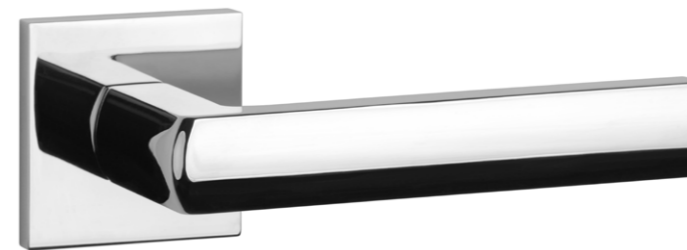

HOSTA

rozeta Q SLIM 7MM

APRILE

model	wykończenie	klamka kod: AT HOSTA Q 7S para	rozeta klucz OB kod: AT Q 7S OB para	rozeta wkładka PZ kod: AT Q 7S PZ para	rozeta WC kod: AT Q 7S WC para
	CP chrom polerowany	166,75 (205,10)	54,12 (66,57)	54,12 (66,57)	88,90 (109,35)
	MSC chrom satynowy				
	BLACK czarny matowy				
	WHITE biały matowy	183,41 (225,59)	59,53 (73,22)	59,53 (73,22)	97,80 (120,29)
	GOLD PVD złoty polerowany	200,10 (246,12)	64,94 (79,88)	64,94 (79,88)	102,24 (125,76)
	GOLD SATIN złoty matowy				
	MSN nikiel	175,09 (215,36)	54,12 (66,57)	54,12 (66,57)	88,90 (109,35)
	MSB tytan				

Klamka występuje w wersji okiennej (str. 213)