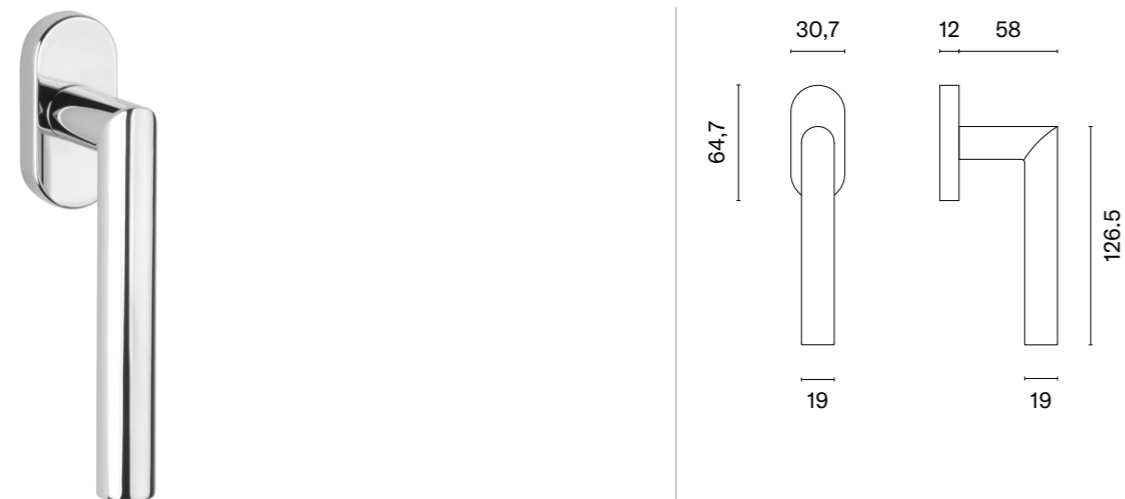

ARABIS R

APRILE

model	wykończenie	klamka kod: AT O ARABIS R sztuka cena netto zł (brutto zł)	model	wykończenie	klamka kod: AT O ARABIS R sztuka cena netto zł (brutto zł)
	CP chrom polerowany	75,77 (93,20)		GOLD PVD złoty polerowany	83,35 (102,52)
	MSC chrom satynowy			GOLD SATIN złoty matowy	90,92 (111,83)
	BLACK czarny matowy			MSN nikiel	79,56 (97,86)
	WHITE biały matowy			MSB tytan	

Klamka występuje w wersji drzwiowej (str. 36)

* Przy zamówieniu prosimy podać stronność klamki: prawa (P) lub lewa (L).