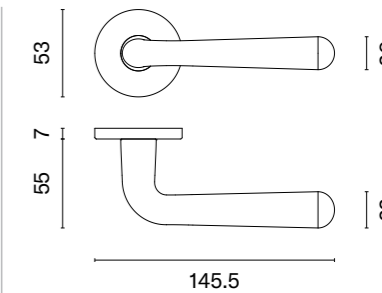

IRGA

rozeta R SLIM 7MM

APRILE

model	wykończenie	klamka kod: AT IRGA R 7S para cena netto zł (brutto zł)	rozeta klucz OB kod: AT R 7S OB para cena netto zł (brutto zł)	rozeta wkładka PZ kod: AT R 7S PZ para cena netto zł (brutto zł)	rozeta WC kod: AT R 7S WC para cena netto zł (brutto zł)
	CP chrom polerowany	137,76 (169,44)	50,25 (61,81)	50,25 (61,81)	86,33 (106,19)
	MSC chrom satynowy				
	BLACK czarny matowy				
	WHITE biały matowy	151,54 (186,39)	55,28 (67,99)	55,28 (67,99)	94,95 (116,79)
	GOLD PVD złoty polerowany	165,31 (203,33)	60,30 (74,17)	60,30 (74,17)	99,28 (122,11)
	GOLD SATIN złoty matowy				

Klamka występuje w wersji okiennej (str. 202)