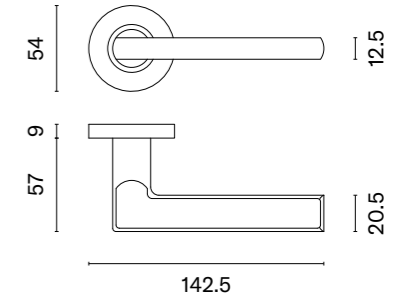

OVAL 1702

model	wykończenie	klamka kod: SM OVAL 1702 para cena netto zł (brutto zł)	rozeta klucz OB kod: SM OVAL 1710 OB para cena netto zł (brutto zł)	rozeta wkładka PZ kod: SM OVAL 1711 PZ para cena netto zł (brutto zł)	rozeta WC kod: SM OVAL 1712 WC / SM OVAL 1713 WC W/Z para cena netto zł (brutto zł)
	16 stal nierdzewna	93,82 (115,40)	12,59 (15,49)	12,59 (15,49)	47,21 (58,07)