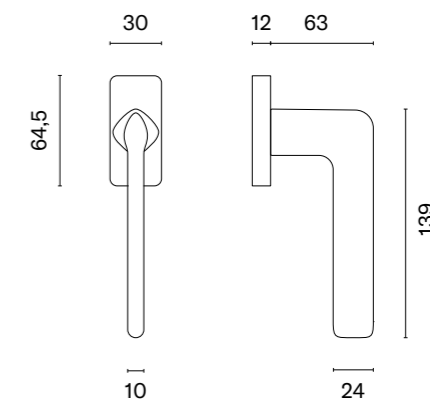

TOBA

STILE

model	wykończenie	klamka kod: ST O TOBA Q sztuka cena netto zł (brutto zł)	model	wykończenie	klamka kod: ST O TOBA R sztuka cena netto zł (brutto zł)
	PSC chrom satynowy	57,36 (70,55)		MSN nikiel	57,36 (70,55)
	BLACK czarny matowy			MSB tytan	

Klamka występuje w wersji drzwiowej (str. 157)

* Przy zamówieniu prosimy podać stronność klamki: prawa (P) lub lewa (L).