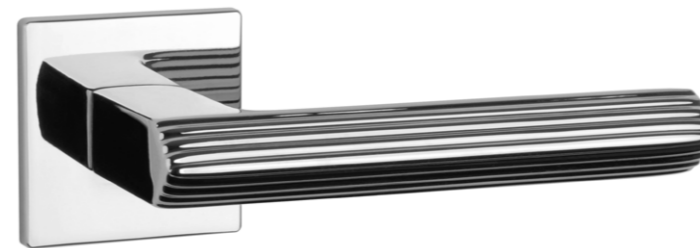

LARICE

rozeta Q SUPER SLIM 5MM

APRILE

model	wykończenie	klamka kod: AS LARICE Q 5S para	rozeta klucz OB kod: AS Q 5S OB para	rozeta wkładka PZ kod: AS Q 5S PZ para	rozeta WC kod: AS Q 5S WC para
	LC chrom polerowany	294,33 (362,03)	68,17 (83,85)	68,17 (83,85)	100,33 (123,41)
	LG złoty polerowany	353,19 (434,42)	81,81 (100,63)	81,81 (100,63)	114,92 (141,35)
	KG złoty matowy				

Finalista konkursu Dobry Wzór 2019