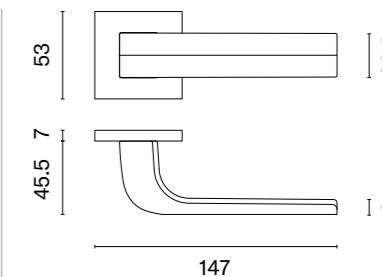

JENA

rozeta Q SLIM 7MM

STILE

model	wykończenie	klamka kod: ST JENA Q 7S para	rozeta klucz OB kod: ST Q 7S OB para	rozeta wkładka PZ kod: ST Q 7S PZ para	rozeta WC kod: ST Q 7S WC para
	CP chrom polerowany	94,80 (116,60)	54,12 (66,57)	54,12 (66,57)	88,90 (109,35)
	PSC chrom satynowy				
	BLACK czarny matowy				
		cena netto zł (brutto zł)	cena netto zł (brutto zł)	cena netto zł (brutto zł)	cena netto zł (brutto zł)

Klamka występuje w wersji okiennej (str. 227)