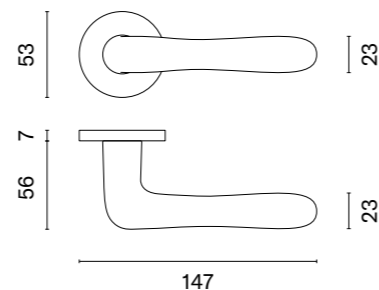

CYNIA

rozeta R SLIM 7MM

APRILE

model	wykończenie	klamka kod: AT CYNIA R 7S para cena netto zł (brutto zł)	rozeta klucz OB kod: AT R 7S OB para cena netto zł (brutto zł)	rozeta wkładka PZ kod: AT R 7S PZ para cena netto zł (brutto zł)	rozeta WC kod: AT R 7S WC para cena netto zł (brutto zł)
	CP chrom polerowany	178,67 (219,76)	50,25 (61,81)	50,25 (61,81)	86,33 (106,19)
	MSC chrom satynowy				
	BLACK czarny matowy				
	GOLD PVD złoty polerowany	196,54 (241,74)	55,28 (67,99)	55,28 (67,99)	94,95 (116,79)

Klamka występuje w wersji okiennej (str. 198)

Projekt TOMEK RYGALIK