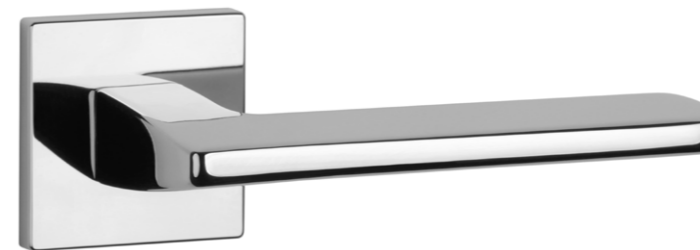

YUKA Q

rozeta Q SLIM 7MM

APRILE

model	wykończenie	klamka kod: AS YUKA Q 7S para	rozeta klucz OB kod: AS Q 7S OB para	rozeta wkładka PZ kod: AS Q 7S PZ para	rozeta WC kod: AS Q 7S WC para
	LC chrom polerowany	209,78 (258,03)	54,81 (67,42)	54,81 (67,42)	90,06 (110,77)
	SC chrom satynowy				
	BK czarny matowy				
	WH biały matowy	251,72 (309,62)	65,78 (80,91)	65,78 (80,91)	103,15 (126,87)