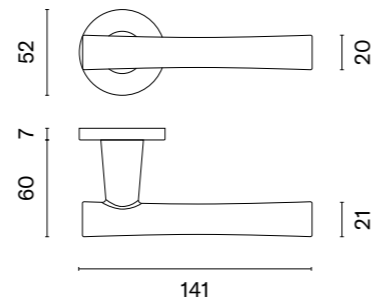

PAPAVERA

rozeta R SLIM 7MM

APRILE

model	wykończenie	klamka kod: AS PAPAVERA R 7S para cena netto zł (brutto zł)	rozeta klucz OB kod: AS R 7S OB para cena netto zł (brutto zł)	rozeta wkładka PZ kod: AS R 7S PZ para cena netto zł (brutto zł)	rozeta WC kod: AS R 7S WC para cena netto zł (brutto zł)
	KG złoty matowy	301,18 (370,45)	61,08 (75,13)	61,08 (75,13)	100,16 (123,20)
	SNM nikiel	279,59 (343,90)	55,99 (68,87)	55,99 (68,87)	96,20 (118,33)
	GYM grafit		61,08 (75,13)	61,08 (75,13)	100,16 (123,20)