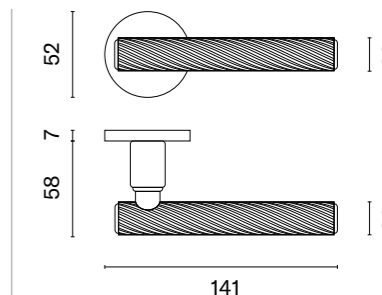

KERRIA

rozeta R SLIM 7MM

APRILE

model	wykończenie	klamka kod: AS KERRIA R 7S para	rozeta klucz OB kod: AS R 7S OB para	rozeta wkładka PZ kod: AS R 7S PZ para	rozeta WC kod: AS R 7S WC para
	BK czarny matowy	596,68 (733,92)	50,90 (62,61)	50,90 (62,61)	87,45 (107,56)
	KG złoty matowy	716,02 (880,70)	61,08 (75,13)	61,08 (75,13)	100,16 (123,20)
	GYM grafit	664,70 (817,58)			
Do kompletu dostępna gałka (str. 184)			Do kompletu dostępny uchwyt meblowy (str. 248)