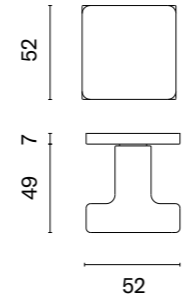

MORA

rozeta Q SLIM 7MM

APRILE

model	wykończenie	galka kod: AT MORA Q 7S sztuka / para cena netto zł (brutto zł)	rozeta klucz OB kod: AT Q 7S OB para cena netto zł (brutto zł)	rozeta wkładka PZ kod: AT Q 7S PZ para cena netto zł (brutto zł)	rozeta WC kod: AT Q 7S WC para cena netto zł (brutto zł)
	CP chrom polerowany	134,00 / 268,00 (164,82 / 329,64)	54,12 (66,57)	54,12 (66,57)	88,90 (109,35)
	MSC chrom satynowy				
	BLACK czarny matowy				
	WHITE biały matowy	147,40 / 294,80 (181,30 / 362,60)	59,53 (73,22)	59,53 (73,22)	97,80 (120,29)
	GOLD PVD złoty polerowany				
	GOLD SATIN złoty matowy	154,10 / 308,20 (189,54 / 379,09)	64,94 (79,88)	64,94 (79,88)	102,24 (125,76)

* Przy zamówieniu prosimy o podanie wersji galki: jednostronna stała, jednostronna ruchoma, dwustronna stała, dwustronna stało-ruchoma, dwustronna ruchoma.