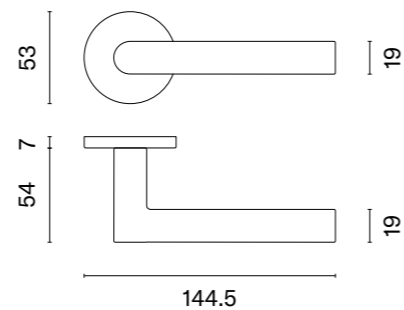

YUZA

rozeta R SLIM 7MM

STILE

STILE

model	wykończenie	klamka kod: ST YUZA R 7S para cena netto zł (brutto zł)	rozeta klucz OB kod: ST R 7S OB para cena netto zł (brutto zł)	rozeta wkładka PZ kod: ST R 7S PZ para cena netto zł (brutto zł)	rozeta WC kod: ST R 7S WC para cena netto zł (brutto zł)
	CP chrom polerowany	94,80 (116,60)	50,25 (61,81)	50,25 (61,81)	86,33 (106,19)
	PSC chrom satynowy				
	BLACK czarny matowy				
	MSN nikiel				
	MSB tytan				

Klamka występuje w wersji okiennej (str. 221)