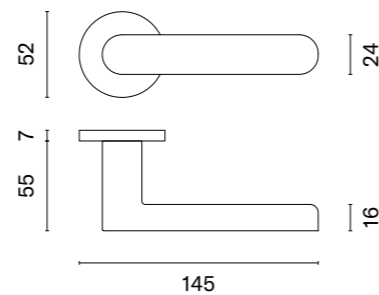

KLAMKI NA ROZETACH OKRĄGŁYCH

ALORA

rozeta R SLIM 7MM

APRILE

model	wykończenie	klamka kod: AS ALORA R 7S para cena netto zł (brutto zł)	rozeta klucz OB kod: AS R 7S OB para   cena netto zł (brutto zł)	rozeta wkładka PZ kod: AS R 7S PZ para   cena netto zł (brutto zł)	rozeta WC kod: AS R 7S WC para   cena netto zł (brutto zł)
	LC chrom polerowany	208,33 (256,25)	50,90 (62,61)	50,90 (62,61)	87,45 (107,56)
	SC chrom satynowy				
	BK czarny matowy				
	WH biały matowy	249,99 (307,49)	61,08 (75,13)	61,08 (75,13)	100,16 (123,20)
	LG złoty polerowany				
	KG złoty matowy				
	SNM nikiel	232,08 (285,46)	55,99 (68,87)	55,99 (68,87)	96,20 (118,33)
	GYM grafit				