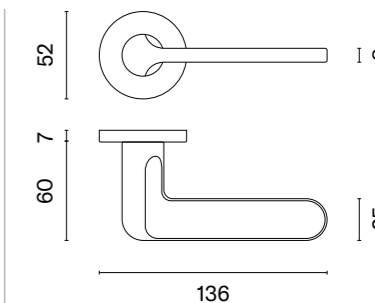

LORENZA

rozeta R SLIM 7MM

APRILE

model	wykończenie	klamka kod: AS LORENZA R 7S para	rozeta klucz OB kod: AS R 7S OB para	rozeta wkładka PZ kod: AS R 7S PZ para	rozeta WC kod: AS R 7S WC para
	LG złoty polerowany	269,03 (330,91)	61,08 (75,13)	61,08 (75,13)	100,16 (123,20)
	GYM grafit	244,57 (300,82)