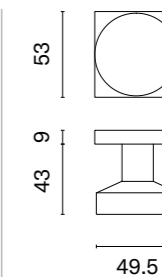

KVADRAT 1705

model	wykończenie	galka kod: SM KVADRAT 1705 sztuka	rozeta klucz OB kod: SM KVADRAT 1710 OB para	rozeta wkładka PZ kod: SM KVADRAT 1711 PZ para	rozeta WC kod: SM KVADRAT 1712 WC / SM KVADRAT 1713 WC W/Z para
		cena netto zł (brutto zł)	cena netto zł (brutto zł)	cena netto zł (brutto zł)	cena netto zł (brutto zł)
	16 stal nierdzewna	53,04 (65,24)	23,60 (29,03)	23,60 (29,03)	59,80 (73,55)
	F5 czarny matowy	70,09 (86,21)	32,61 (40,11)	32,61 (40,11)	81,24 (99,93)

* Galka jednostronna stała przeznaczona do montażu z klamką.