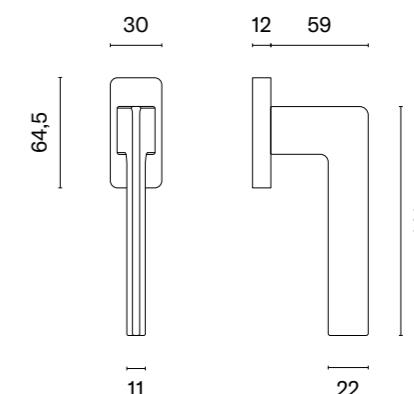

model	wykończenie	klamka kod: ST O OMA Q sztuka cena netto zł (brutto zł)	model	wykończenie	klamka kod: ST O OMA Q sztuka cena netto zł (brutto zł)
	CP chrom polerowany	54,75 (67,34)		MSN nikiel	54,75 (67,34)
	PSC chrom satynowy			MSB tytan	
	BLACK czarny matowy				

Klamka występuje w wersji drzwiowej (str. 155)

* Przy zamówieniu prosimy podać stronność klamki: prawa (P) lub lewa (L).