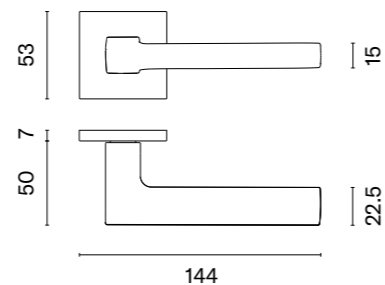

OGA

rozeta Q SLIM 7MM

STILE

model	wykończenie	klamka kod: ST OGA Q 7S para	rozeta klucz OB kod: ST Q 7S OB para	rozeta wkładka PZ kod: ST Q 7S PZ para	rozeta WC kod: ST Q 7S WC para
	PSC chrom satynowy	94,80 (116,60)	54,12 (66,57)	54,12 (66,57)	88,90 (109,35)
	BLACK czarny matowy				
	MSN nikiel				
	MSB tytan				
		cena netto zł (brutto zł)	cena netto zł (brutto zł)	cena netto zł (brutto zł)	cena netto zł (brutto zł)

Klamka występuje w wersji okiennej (str. 230)