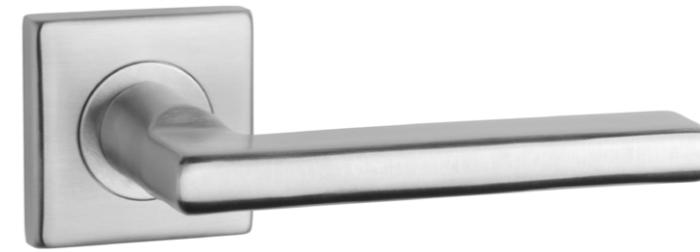

KVADRAT 1702

model	wykończenie	klamka kod: SM KVADRAT 1702 para	rozeta klucz OB kod: SM KVADRAT 1710 OB para	rozeta wkładka PZ kod: SM KVADRAT 1711 PZ para	rozeta WC kod: SM KVADRAT 1712 WC / SM KVADRAT 1713 WC W/Z para
	16 stal nierdzewna	92,21 (113,42)	23,60 (29,03)	23,60 (29,03)	59,80 (73,55)