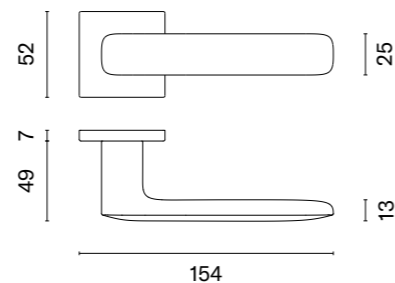

STELLA

rozeta Q SLIM 7MM

APRILE

model	wykończenie	klamka kod: AS STELLA Q 7S para	rozeta klucz OB kod: AS Q 7S OB para	rozeta wkładka PZ kod: AS Q 7S PZ para	rozeta WC kod: AS Q 7S WC para
	LC chrom polerowany	264,73 (325,62)	54,81 (67,42)	54,81 (67,42)	90,06 (110,77)
	SC chrom satynowy				
	BK czarny matowy				
		cena netto zł (brutto zł)	cena netto zł (brutto zł)	cena netto zł (brutto zł)	cena netto zł (brutto zł)