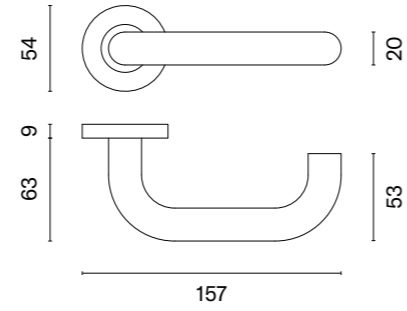

OVAL 1704

model	wykończenie	klamka kod: SM OVAL 1704 para	rozeta klucz OB kod: SM OVAL 1710 OB para	rozeta wkładka PZ kod: SM OVAL 1711 PZ para	rozeta WC kod: SM OVAL 1712 WC / SM OVAL 1713 WC W/Z para
	16 stal nierdzewna	56,81 (69,88) cena netto zł (brutto zł)	12,59 (15,49) cena netto zł (brutto zł)	12,59 (15,49) cena netto zł (brutto zł)	47,21 (58,07) cena netto zł (brutto zł)