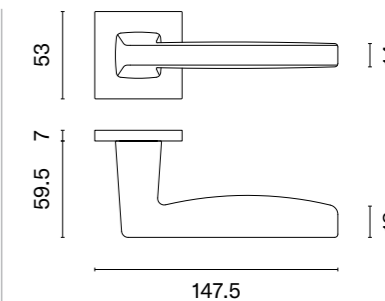

ERBA

rozeta Q SLIM 7MM

APRILE

model	wykończenie	klamka kod: AT ERBA Q 7S para	rozeta klucz OB kod: AT Q 7S OB para	rozeta wkładka PZ kod: AT Q 7S PZ para	rozeta WC kod: AT Q 7S WC para
	CP chrom polerowany	176,06 (216,55)	54,12 (66,57)	54,12 (66,57)	88,90 (109,35)
	MSC chrom satynowy				
	BLACK czarny matowy				
	GOLD PVD złoty polerowany	193,67 (238,21)	59,53 (73,22)	59,53 (73,22)	97,80 (120,29)
	GOLD SATIN złoty matowy	211,27 (259,86)	64,94 (79,88)	64,94 (79,88)	102,24 (125,76)
	MSN nikiel	184,86 (227,38)	54,12 (66,57)	54,12 (66,57)	88,90 (109,35)
	MSB tytan				

Klamka występuje w wersji okiennej (str. 211)