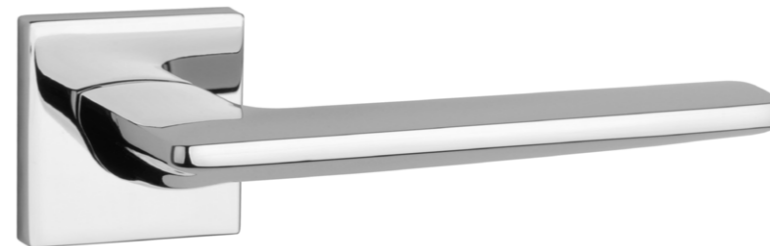

LUNARIA

rozeta Q SLIM 7MM

APRILE

model	wykończenie	klamka kod: AS LUNARIA Q 7S para cena netto zł (brutto zł)	rozeta klucz OB kod: AS Q 7S OB para cena netto zł (brutto zł)	rozeta wkładka PZ kod: AS Q 7S PZ para cena netto zł (brutto zł)	rozeta WC kod: AS Q 7S WC para cena netto zł (brutto zł)
	LC chrom polerowany	265,14 (326,12)	54,81 (67,42)	54,81 (67,42)	90,06 (110,77)
	SC chrom satynowy				
	BK czarny matowy				
	LG złoty polerowany	318,18 (391,36)	65,78 (80,91)	65,78 (80,91)	103,15 (126,87)
	KG złoty matowy