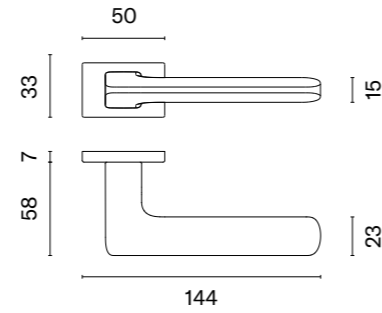

YUKA RT

rozeta RT SLIM 7MM

APRILE

APRILE

model	wykończenie	klamka kod: AS YUKA RT 7S para	rozeta klucz OB kod: AS RT 7S OB para	rozeta wkładka PZ kod: AS QRT 7S PZ para	rozeta WC kod: AS RT 7S WC para
	LC chrom polerowany	cena netto zł (brutto zł)	cena netto zł (brutto zł)	cena netto zł (brutto zł)	cena netto zł (brutto zł)
	SC chrom satynowy				
	BK czarny matowy