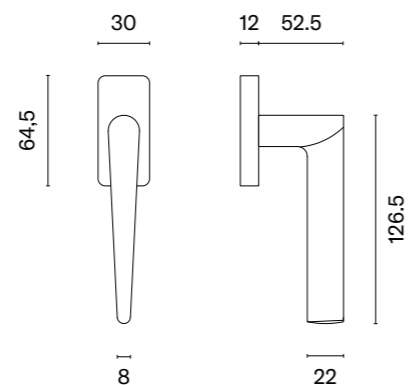

ARNICA Q

APRILE

model	wykończenie	klamka kod: AT O ARNICA Q sztuka cena netto zł (brutto zł)	model	wykończenie	klamka kod: AT O ARNICA Q sztuka cena netto zł (brutto zł)
	CP chrom polerowany	83,42 (102,61)		BLACK czarny matowy	83,42 (102,61)
	MSC chrom satynowy				

Klamka występuje w wersji drzwiowej (str. 84)

* Przy zamówieniu prosimy podać stronność klamki: prawa (P) lub lewa (L).