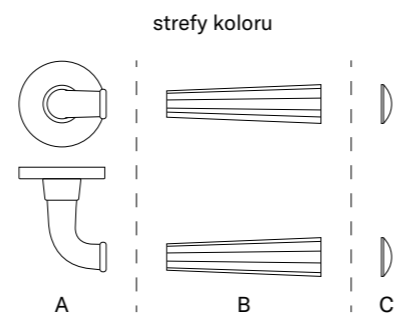

MARIGOLD MULTICOLOR

rozeta R SLIM 7MM

APRILE

model	wykończenie Personalizacja koloru klamki – wybór 3 elementów z 6 kolorów	klamka kod: ASM MARIGOLD R 7S MULTICOLOR para cena netto zł (brutto zł)
		389,86 (479,53)

wykończenie rozety	rozeta klucz OB kod: AS R 7S OB para cena netto zł (brutto zł)	rozeta wkładka PZ kod: AS R 7S PZ para cena netto zł (brutto zł)	rozeta WC kod: AS R 7S WC para cena netto zł (brutto zł)
LC chrom polerowany	50,90 (62,61)	50,90 (62,61)	87,45 (107,56)
BK czarny matowy			
WH biały matowy			
LG złoty polerowany	61,08 (75,13)	61,08 (75,13)	100,16 (123,20)
KG złoty matowy			
PN PVD miedziany			

* Klamka na specjalne zamówienie. Nie podlega zwrotowi ani wymianie.