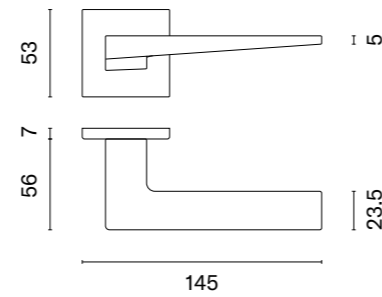

EDA

rozeta Q SLIM 7MM

STILE

model	wykończenie	klamka kod: ST EDA Q 7S para	rozeta klucz OB kod: ST Q 7S OB para	rozeta wkładka PZ kod: ST Q 7S PZ para	rozeta WC kod: ST Q 7S WC para
	PSC chrom satynowy	94,80 (116,60)	54,12 (66,57)	54,12 (66,57)	88,90 (109,35)
	BLACK czarny matowy				
	MSN nikiel				
	MSB tytan				
		cena netto zł (brutto zł)	cena netto zł (brutto zł)	cena netto zł (brutto zł)	cena netto zł (brutto zł)

Klamka występuje w wersji okiennej (str. 224)