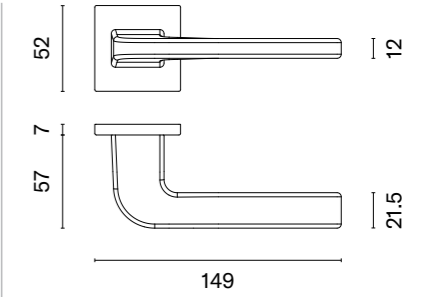

ISMENA Q

rozeta Q SLIM 7MM

APRILE

model	wykończenie	klamka kod: AS ISMENA Q 7S para cena netto zł (brutto zł)	rozeta klucz OB kod: AS Q 7S OB para cena netto zł (brutto zł)	rozeta wkładka PZ kod: AS Q 7S PZ para cena netto zł (brutto zł)	rozeta WC kod: AS Q 7S WC para cena netto zł (brutto zł)
	LC chrom polerowany	223,11 (274,43)	54,81 (67,42)	54,81 (67,42)	90,06 (110,77)
	SC chrom satynowy				
	BK czarny matowy				
	LG* złoty polerowany	267,73 (329,31)	65,78 (80,91)	65,78 (80,91)	103,15 (126,87)
	LG PVD złoty polerowany				
	KG złoty matowy				

* Do wyczerpania stanów magazynowych.