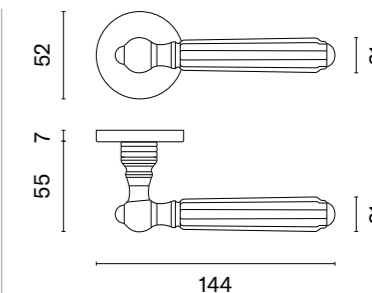

TIARELLA

rozeta R SLIM 7MM

APRILE

model	wykończenie	klamka kod: AS TIARELLA R 7S para	rozeta klucz OB kod: AS R 7S OB para	rozeta wkładka PZ kod: AS R 7S PZ para	rozeta WC kod: AS R 7S WC para
	LG złoty polerowany	cena netto zł (brutto zł)	cena netto zł (brutto zł)	cena netto zł (brutto zł)	cena netto zł (brutto zł)
		495,92 (609,98)	61,08 (75,13)	61,08 (75,13)	100,16 (123,20)