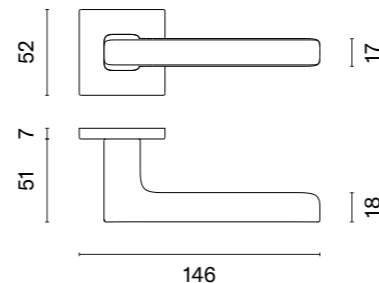

Finalista konkursu Dobry Wzór 2018

* Do wyczerpania stanów magazynowych.

PEA

rozeta Q SLIM 7MM

APRILE

model	wykończenie	klamka kod: AS PEA Q 7S para	rozeta klucz OB kod: AS Q 7S OB para	rozeta wkładka PZ kod: AS Q 7S PZ para	rozeta WC kod: AS Q 7S WC para
	LC chrom polerowany	218,96 (269,32)	54,81 (67,42)	54,81 (67,42)	90,06 (110,77)
	SC chrom satynowy				
	BK czarny matowy				
		cena netto zł (brutto zł)	cena netto zł (brutto zł)	cena netto zł (brutto zł)	cena netto zł (brutto zł)