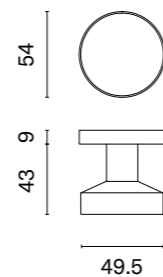

OVAL 1705

model	wykończenie	galka kod: SM OVAL 1705 sztuka	rozeta klucz OB kod: SM OVAL 1710 OB para	rozeta wkładka PZ kod: SM OVAL 1711 PZ para	rozeta WC kod: SM OVAL 1712 WC / SM OVAL 1713 WC W/Z para
		cena netto zł (brutto zł)	cena netto zł (brutto zł)	cena netto zł (brutto zł)	cena netto zł (brutto zł)
	16 stal nierdzewna	51,01 (62,74)	12,59 (15,49)	12,59 (15,49)	47,21 (58,07)
	F5 czarny matowy	67,92 (83,54)	16,76 (20,61)	16,76 (20,61)	65,49 (80,55)

* Galka jednostronna stała przeznaczona do montażu z klamką.