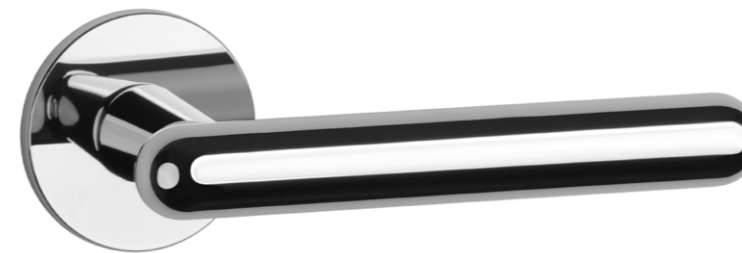

Klamka występuje w wersji okiennej (str. 196)

ARIA

rozeta R SUPER SLIM 5MM

APRILE

model	wykończenie	klamka kod: AS ARIA R 5S para	rozeta klucz OB kod: AS R 5S OB para	rozeta wkładka PZ kod: AS R 5S PZ para	rozeta WC kod: AS R 5S WC para
		cena netto zł (brutto zł)	cena netto zł (brutto zł)	cena netto zł (brutto zł)	cena netto zł (brutto zł)
	LC chrom polerowany	265,98 (327,16)	59,90 (73,68)	59,90 (73,68)	91,85 (112,98)
	SC chrom satynowy				
	BK czarny matowy				
	LG złoty polerowany	319,18 (392,59)	71,89 (88,42)	71,89 (88,42)	105,21 (129,41)
	KG złoty matowy				
	PN PVD miedziany				

Projekt TOMEK RYGALIK

Finalista konkursu Dobry Wzór 2022

ARNICA R

rozeta R SLIM 7MM

APRILE

model	wykończenie	klamka kod: AT ARNICA R 7S para	rozeta klucz OB kod: AT R 7S OB para	rozeta wkładka PZ kod: AT R 7S PZ para	rozeta WC kod: AT R 7S WC para
		cena netto zł (brutto zł)	cena netto zł (brutto zł)	cena netto zł (brutto zł)	cena netto zł (brutto zł)
	CP chrom polerowany	137,76 (169,44)	50,25 (61,81)	50,25 (61,81)	86,33 (106,19)
	MSC chrom satynowy				
	BLACK czarny matowy				
	GOLD PVD złoty polerowany	151,54 (186,39)	55,28 (67,99)	55,28 (67,99)	94,95 (116,79)
	GOLD SATIN złoty matowy	165,31 (203,33)	60,30 (74,17)	60,30 (74,17)	99,28 (122,11)
	MSN nikiel	144,65 (177,92)	50,25 (61,81)	50,25 (61,81)	86,33 (106,19)
	MSB tytan				

Klamka występuje w wersji okiennej (str. 197)

ASTERIA

rozeta R SUPER SLIM 5MM

APRILE

model	wykończenie	klamka kod: AS ASTERIA R 5S para	rozeta klucz OB kod: AS R 5S OB para	rozeta wkładka PZ kod: AS R 5S PZ para	rozeta WC kod: AS R 5S WC para
		cena netto zł (brutto zł)	cena netto zł (brutto zł)	cena netto zł (brutto zł)	cena netto zł (brutto zł)
	LC chrom polerowany	275,47 (338,83)	59,90 (73,68)	59,90 (73,68)	91,85 (112,98)
	BK czarny matowy				
	LG złoty polerowany	330,56 (406,59)	71,89 (88,42)	71,89 (88,42)	105,21 (129,41)