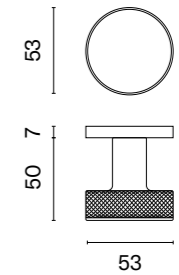

TUJA

rozeta R SLIM 7MM

APRILE

model	wykończenie	klamka kod: AT TUJA R 7S sztuka / para cena netto zł (brutto zł)	rozeta klucz OB kod: AT R 7S OB para cena netto zł (brutto zł)	rozeta wkładka PZ kod: AT R 7S PZ para cena netto zł (brutto zł)	rozeta WC kod: AT R 7S WC para cena netto zł (brutto zł)
	CP chrom polerowany	134,01 / 268,01 (164,83 / 329,65)	50,25 (61,81)	50,25 (61,81)	86,33 (106,19)
	BLACK czarny matowy				
	GOLD PVD złoty polerowany	147,40 / 294,80 (181,30 / 362,60)	55,28 (67,99)	55,28 (67,99)	94,95 (116,79)
	GOLD SATIN złoty matowy	154,11 / 308,22 (189,56 / 379,11)	60,30 (74,17)	60,30 (74,17)	99,28 (122,11)
	MSN nikiel	140,71 / 281,41 (164,83 / 346,10)	50,25 (61,81)	50,25 (61,81)	86,33 (106,19)
	MSB tytan				

Do kompletu dostępna klamka (str. 63)

* Przy zamówieniu prosimy o podanie wersji galki: jednostronna stała, jednostronna ruchoma, dwustronna stała, dwustronna stało-ruchoma, dwustronna ruchoma.