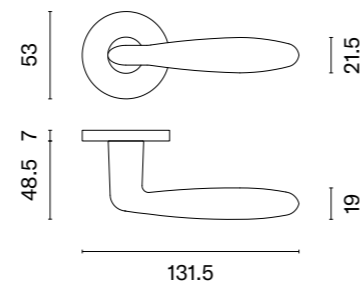

VERBENA

rozeta R SLIM 7MM

APRILE

model	wykończenie	klamka kod: AT VERBENA R 7S para	rozeta klucz OB kod: AT R 7S OB para	rozeta wkładka PZ kod: AT R 7S PZ para	rozeta WC kod: AT R 7S WC para
	CP chrom polerowany	137,76 (169,44)	50,25 (61,81)	50,25 (61,81)	86,33 (106,19)
	MSC chrom satynowy				
	BLACK czarny matowy				
		cena netto zł (brutto zł)	cena netto zł (brutto zł)	cena netto zł (brutto zł)	cena netto zł (brutto zł)

Klamka występuje w wersji okiennej (str. 208)