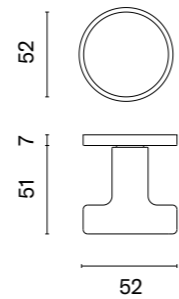

RUTA

rozeta R SLIM 7MM

APRILE

model	wykończenie	galka kod: AT RUTA R 7S sztuka / para cena netto zł (brutto zł)	rozeta klucz OB kod: AT R 7S OB para cena netto zł (brutto zł)	rozeta wkładka PZ kod: AT R 7S PZ para cena netto zł (brutto zł)	rozeta WC kod: AT R 7S WC para cena netto zł (brutto zł)
	CP chrom polerowany	127,62 / 255,24 (156,97 / 313,95)	50,25 (61,81)	50,25 (61,81)	86,33 (106,19)
	MSC chrom satynowy				
	BLACK czarny matowy				
	WHITE biały matowy	140,38 / 280,76 (172,67 / 345,33)	55,28 (67,99)	55,28 (67,99)	94,95 (116,79)
	GOLD PVD złoty polerowany	146,77 / 293,54 (180,53 / 361,05)	60,30 (74,17)	60,30 (74,17)	99,28 (122,11)
	GOLD SATIN złoty matowy