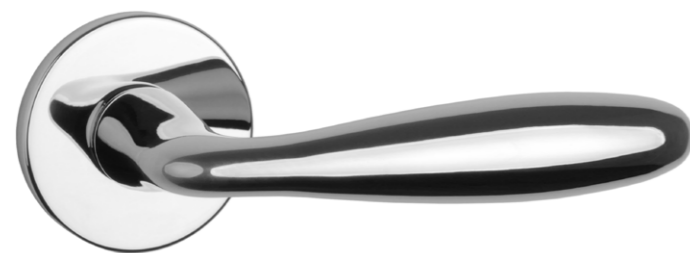

VERBENA

rozeta R SLIM 7MM

APRILE

model	wykończenie	klamka kod: AT VERBENA R 7S para	rozeta klucz OB kod: AT R 7S OB para	rozeta wkładka PZ kod: AT R 7S PZ para	rozeta WC kod: AT R 7S WC para
	CP chrom polerowany	137,76 (169,44)	50,25 (61,81)	50,25 (61,81)	86,33 (106,19)
	MSC chrom satynowy				
	BLACK czarny matowy				
		cena netto zł (brutto zł)	cena netto zł (brutto zł)	cena netto zł (brutto zł)	cena netto zł (brutto zł)

Klamka występuje w wersji okiennej (str. 208)