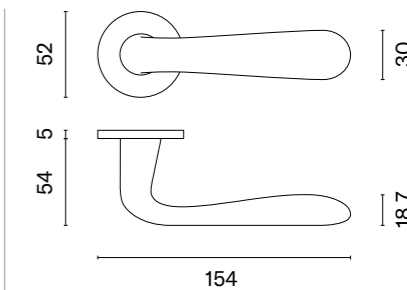

GARDENIA

rozeta R SUPER SLIM 5MM

APRILE

model	wykończenie	klamka kod: AS GARDENIA R 5S para cena netto zł (brutto zł)	rozeta klucz OB kod: AS R 5S OB para cena netto zł (brutto zł)	rozeta wkładka PZ kod: AS R 5S PZ para cena netto zł (brutto zł)	rozeta WC kod: AS R 5S WC para cena netto zł (brutto zł)
	LC chrom polerowany	277,81 (341,71)	59,90 (73,68)	59,90 (73,68)	91,85 (112,98)
	LG złoty polerowany	333,37 (410,05)	71,89 (88,42)	71,89 (88,42)	105,21 (129,41)
	KG złoty matowy				

Projekt TOMEK RYGALIK