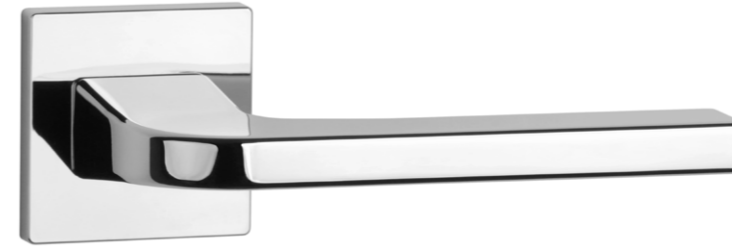

ISMENA Q

rozeta Q SLIM 7MM

APRILE

model	wykończenie	klamka kod: AS ISMENA Q 7S para cena netto zł (brutto zł)	rozeta klucz OB kod: AS Q 7S OB para cena netto zł (brutto zł)	rozeta wkładka PZ kod: AS Q 7S PZ para cena netto zł (brutto zł)	rozeta WC kod: AS Q 7S WC para cena netto zł (brutto zł)
	LC chrom polerowany	223,11 (274,43)	54,81 (67,42)	54,81 (67,42)	90,06 (110,77)
	SC chrom satynowy				
	BK czarny matowy				
	LG* złoty polerowany	267,73 (329,31)	65,78 (80,91)	65,78 (80,91)	103,15 (126,87)
	LG PVD złoty polerowany				
	KG złoty matowy				

* Do wyczerpania stanów magazynowych.