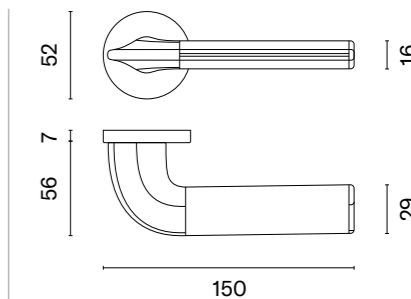

DETAZIA

rozeta R SLIM 7MM

APRILE

model	wykończenie	klamka kod: AS DETAZIA R 7S para	rozeta klucz OB kod: AS R 7S OB para	rozeta wkładka PZ kod: AS R 7S PZ para	rozeta WC kod: AS R 7S WC para
	BK / BLACK LEATHER czarny matowy / czarna skóra	410,44 (504,84)	 cena netto zł (brutto zł)	 cena netto zł (brutto zł)	 cena netto zł (brutto zł)
			50,90 (62,61)	50,90 (62,61)	87,45 (107,56)