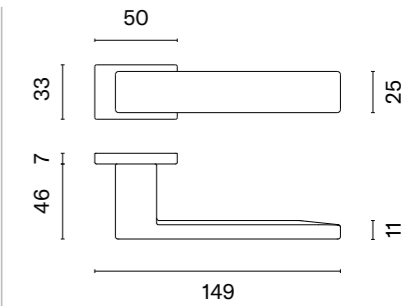

PINA RT

rozeta RT SLIM 7MM

APRILE

model	wykończenie	klamka kod: AS PINA RT 7S para	rozeta klucz OB kod: AS RT 7S OB para	rozeta wkładka PZ kod: AS QRT 7S PZ para	rozeta WC kod: AS RT 7S WC para
	LC chrom polerowany	231,50 (284,74)	60,30 (74,17)	60,30 (74,17)	99,07 (121,86)
	SC chrom satynowy				
	BK czarny matowy				
	LG złoty polerowany	277,79 (341,68)	72,36 (89,00)	72,36 (89,00)	113,47 (139,57)
	KG złoty matowy