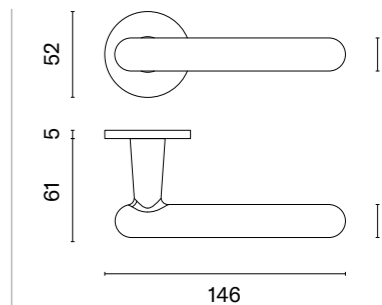

ASTERIA

rozeta R SUPER SLIM 5MM

APRILE

model	wykończenie	klamka kod: AS ASTERIA R 5S para	rozeta klucz OB kod: AS R 5S OB para	rozeta wkładka PZ kod: AS R 5S PZ para	rozeta WC kod: AS R 5S WC para
		cena netto zł (brutto zł)	cena netto zł (brutto zł)	cena netto zł (brutto zł)	cena netto zł (brutto zł)
	LC chrom polerowany	275,47 (338,83)	59,90 (73,68)	59,90 (73,68)	91,85 (112,98)
	BK czarny matowy				
	LG złoty polerowany	330,56 (406,59)	71,89 (88,42)	71,89 (88,42)	105,21 (129,41)

Projekt KRYSZTIAN KOWALSKI

Finalista konkursu Must Have 2023

**must
have**