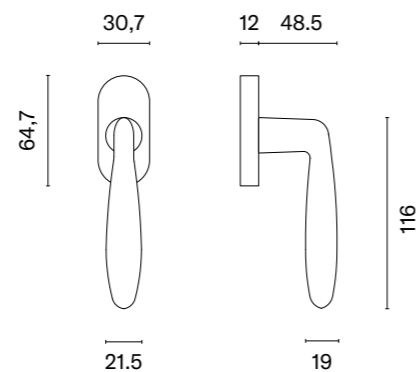

VERBENA

APRILE

model	wykończenie	klamka kod: AT O VERBENA R sztuka cena netto zł (brutto zł)	model	wykończenie	klamka kod: AT O VERBENA R sztuka cena netto zł (brutto zł)
	CP chrom polerowany	75,77 (93,20)		BLACK czarny matowy	75,77 (93,20)
	MSC chrom satynowy				

Klamka występuje w wersji drzwiowej (str. 78)

* Przy zamówieniu prosimy podać stronność klamki: prawa (P) lub lewa (L).