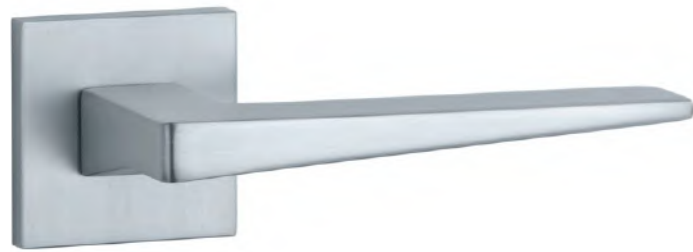

EDA

rozeta Q SLIM 7MM

STILE

model	wykończenie	klamka kod: ST EDA Q 7S para	rozeta klucz OB kod: ST Q 7S OB para	rozeta wkładka PZ kod: ST Q 7S PZ para	rozeta WC kod: ST Q 7S WC para
	PSC chrom satynowy	94,80 (116,60)	54,12 (66,57)	54,12 (66,57)	88,90 (109,35)
	BLACK czarny matowy				
	MSN nikiel				
	MSB tytan				
		cena netto zł (brutto zł)	cena netto zł (brutto zł)	cena netto zł (brutto zł)	cena netto zł (brutto zł)

Klamka występuje w wersji okiennej (str. 224)