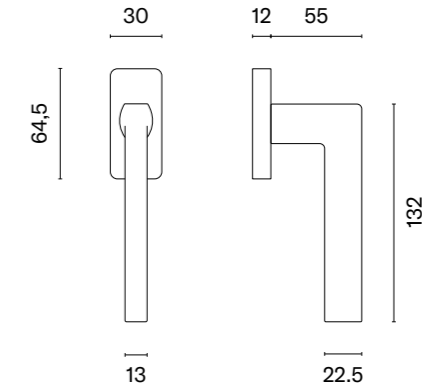

model	wykończenie	klamka kod: ST O EURA Q sztuka cena netto zł (brutto zł)	model	wykończenie	klamka kod: ST O EURA Q sztuka cena netto zł (brutto zł)
	CP chrom polerowany	54,75 (67,34)		MSN nikiel	54,75 (67,34)
	PSC chrom satynowy			MSB tytan	
	BLACK czarny matowy				

Klamka występuje w wersji drzwiowej (str. 149)

* Przy zamówieniu prosimy podać stronność klamki: prawa (P) lub lewa (L).