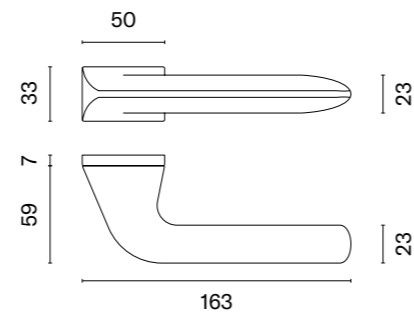

GLADIOLA

rozeta RTH SLIM 7MM

APRILE

model	wykończenie	klamka kod: AS GLADIOLA RTH 7S para cena netto zł (brutto zł)	rozeta klucz OB kod: AS RT 7S OB para cena netto zł (brutto zł)	rozeta wkładka PZ kod: AS QRT 7S PZ para cena netto zł (brutto zł)	rozeta WC kod: AS RT 7S WC para cena netto zł (brutto zł)
	LC chrom polerowany	379,24 (466,47)	60,30 (74,17)	60,30 (74,17)	99,07 (121,86)
	SC chrom satynowy				
	BK czarny matowy				
	LG PVD złoty polerowany	455,08 (559,75)	72,36 (89,00)	72,36 (89,00)	113,47 (139,57)
	KG złoty matowy				

Projekt JAN KOCHAŃSKI