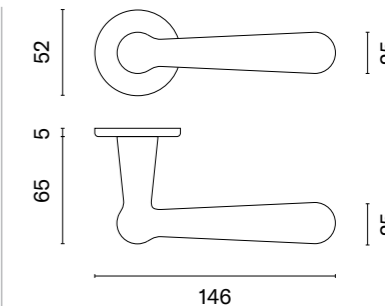

ROSEMARY

rozeta R SUPER SLIM 5MM

APRILE

model	wykończenie	klamka kod: AS ROSEMARY R 5S para cena netto zł (brutto zł)	rozeta klucz OB kod: AS R 5S OB para cena netto zł (brutto zł)	rozeta wkładka PZ kod: AS R 5S PZ para cena netto zł (brutto zł)	rozeta WC kod: AS R 5S WC para cena netto zł (brutto zł)
	BK czarny matowy	287,59 (353,74)	59,90 (73,68)	59,90 (73,68)	91,85 (112,98)
	LG złoty polerowany	345,11 (424,49)	71,89 (88,42)	71,89 (88,42)	105,21 (129,41)

Projekt TOMEK RYGALIK

* Do wyczerpania stanów magazynowych.