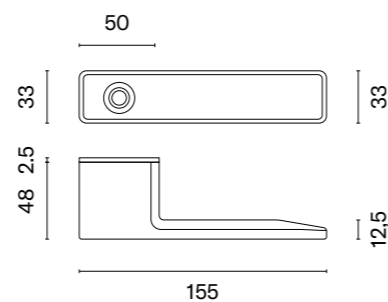

MAHONIA

APRILE

APRILE

rozeta RTH LOCK kontrola dostępu z czytnikiem linii papilarnych

model	klamka para	wykończenie	cena netto z zawiera insert (brutto zł)
	klamka z zamknięciem prawa kod: ASG MAHONIA RTH LOCK RIGHT	GYM grafit	1165,65 (1433,75)
	klamka z zamknięciem lewa kod: ASG MAHONIA RTH LOCK LEFT		

Klamka obsługiwana za pomocą aplikacji Tuya Smart