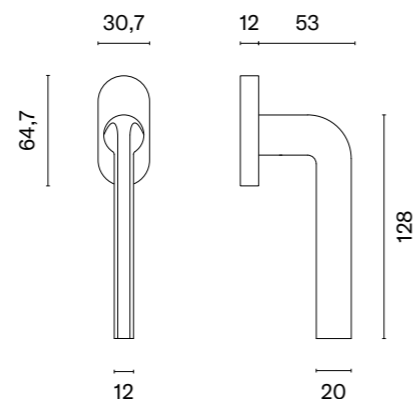

OLEANDRO

APRILE

model	wykończenie	klamka kod: AT O OLEANDRO R sztuka cena netto zł (brutto zł)	model	wykończenie	klamka kod: AT O OLEANDRO R sztuka cena netto zł (brutto zł)
	CP chrom polerowany	75,77 (93,20)		GOLD SATIN złoty matowy	90,92 (111,83)
	MSC chrom satynowy			MSN nikiel	79,56 (97,86)
	BLACK czarny matowy			MSB tytan	
	GOLD PVD złoty polerowany		83,35 (102,52)		

Klamka występuje w wersji drzwiowej (str. 66)

* Przy zamówieniu prosimy podać stronność klamki: prawa (P) lub lewa (L).