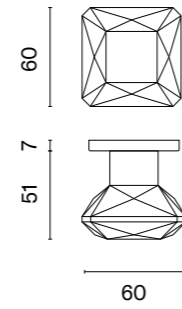

QUINCE

rozeta Q SLIM 7MM

APRILE

APRILE

model	wykończenie	galka kod: AS QUINCE Q 7S sztuka / para	rozeta klucz OB kod: AS Q 7S OB para	rozeta wkładka PZ kod: AS Q 7S PZ para	rozeta WC kod: AS Q 7S WC para
		cena netto zł (brutto zł)	cena netto zł (brutto zł)	cena netto zł (brutto zł)	cena netto zł (brutto zł)
	LC / BK chrom polerowany / czarny kryształ	275,82 / 551,64 (339,26 / 678,52)	54,81 (67,42)	54,81 (67,42)	90,06 (110,77)

Do kompletu dostępny uchwyt (str. 249)

* Przy zamówieniu prosimy o podanie wersji galki: jednostronna stała, jednostronna ruchoma, dwustronna stała, dwustronna stało-ruchoma, dwustronna ruchoma.