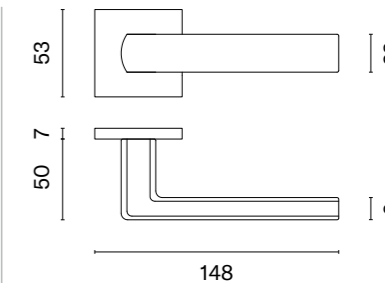

HOSTA

rozeta Q SLIM 7MM

APRILE

model	wykończenie	klamka kod: AT HOSTA Q 7S para	rozeta klucz OB kod: AT Q 7S OB para	rozeta wkładka PZ kod: AT Q 7S PZ para	rozeta WC kod: AT Q 7S WC para
	CP chrom polerowany	166,75 (205,10)	54,12 (66,57)	54,12 (66,57)	88,90 (109,35)
	MSC chrom satynowy				
	BLACK czarny matowy				
	WHITE biały matowy	183,41 (225,59)	59,53 (73,22)	59,53 (73,22)	97,80 (120,29)
	GOLD PVD złoty polerowany	200,10 (246,12)	64,94 (79,88)	64,94 (79,88)	102,24 (125,76)
	GOLD SATIN złoty matowy				
	MSN nikiel	175,09 (215,36)	54,12 (66,57)	54,12 (66,57)	88,90 (109,35)
	MSB tytan				

Klamka występuje w wersji okiennej (str. 213)