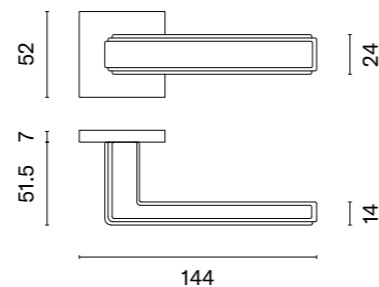

RAFLESIA

rozeta Q SLIM 7MM

APRILE

model	wykończenie	klamka kod: AS RAFLESIA Q 7S para	rozeta klucz OB kod: AS Q 7S OB para	rozeta wkładka PZ kod: AS Q 7S PZ para	rozeta WC kod: AS Q 7S WC para
	LC chrom polerowany	241,22 (296,70)	54,81 (67,42)	54,81 (67,42)	90,06 (110,77)
	SC chrom satynowy				
	BK czarny matowy				
	LG złoty polerowany	289,47 (356,05)	65,78 (80,91)	65,78 (80,91)	103,15 (126,87)
	KG złoty matowy				
	PN PVD miedziany