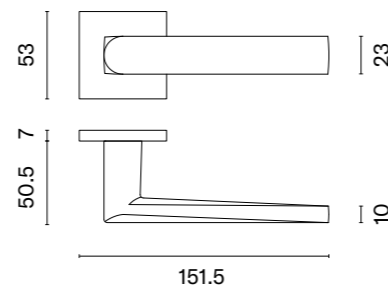

Klamka występuje w wersji okiennej (str. 221)

KLAMKI NA ROZETACH KWADRATOWYCH

ADANA

rozeta Q SLIM 7MM

STILE

model	wykończenie	klamka kod: ST ADANA Q 7S para	rozeta klucz OB kod: ST Q 7S OB para	rozeta wkładka PZ kod: ST Q 7S PZ para	rozeta WC kod: ST Q 7S WC para
		cena netto zł (brutto zł)	 cena netto zł (brutto zł)	 cena netto zł (brutto zł)	 cena netto zł (brutto zł)
	CP chrom polerowany	94,80 (116,60)	54,12 (66,57)	54,12 (66,57)	88,90 (109,35)
	PSC chrom satynowy				
	BLACK czarny matowy				
	MSN nikiel				
	MSB tytan				