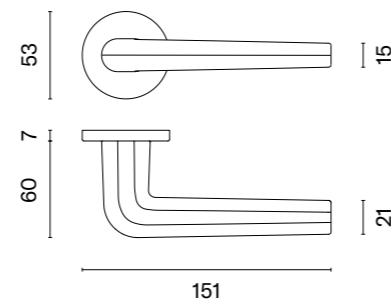

FUNKIA R

rozeta R SLIM 7MM

APRILE

model	wykończenie	klamka kod: AT FUNKIA R 7S para cena netto zł (brutto zł)	rozeta klucz OB kod: AT R 7S OB para cena netto zł (brutto zł)	rozeta wkładka PZ kod: AT R 7S PZ para cena netto zł (brutto zł)	rozeta WC kod: AT R 7S WC para cena netto zł (brutto zł)
	CP chrom polerowany	175,14 (215,42)	50,25 (61,81)	50,25 (61,81)	86,33 (106,19)
	MSC chrom satynowy				
	BLACK czarny matowy				
	GOLD PVD złoty polerowany	192,65 (236,96)	55,28 (67,99)	55,28 (67,99)	94,95 (116,79)

Klamka występuje w wersji okiennej (str. 200)

Projekt MAJA GANSZYNIĘC