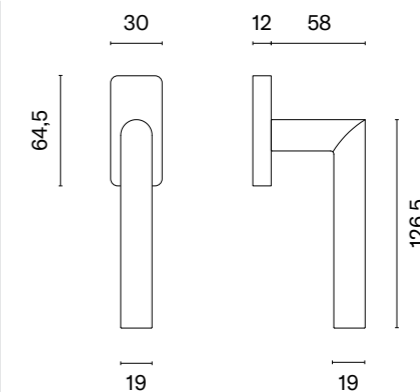

Klamka występuje w wersji drzwiowej (str. 78)

* Przy zamówieniu prosimy podać stronność klamki: prawa (P) lub lewa (L).

ARABIS Q

APRILE

model	wykończenie	klamka kod: AT O ARABIS Q sztuka cena netto zł (brutto zł)	model	wykończenie	klamka kod: AT O ARABIS Q sztuka cena netto zł (brutto zł)	
	CP chrom polerowany	83,42 (102,61)		WHITE biały matowy	91,76 (112,86)	
	MSC chrom satynowy				GOLD PVD złoty polerowany	
	BLACK czarny matowy				GOLD SATIN złoty matowy	100,11 (123,14)