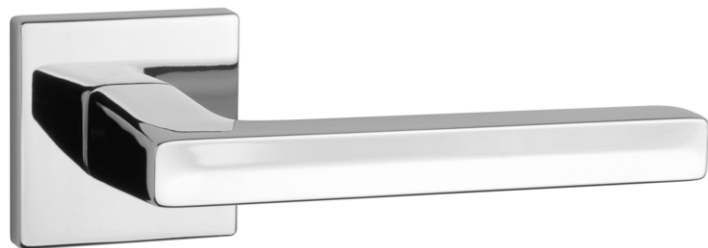

Finalista konkursu Dobry Wzór 2018

* Do wyczerpania stanów magazynowych.

PEA

rozeta Q SLIM 7MM

APRILE

model	wykończenie	klamka kod: AS PEA Q 7S para	rozeta klucz OB kod: AS Q 7S OB para	rozeta wkładka PZ kod: AS Q 7S PZ para	rozeta WC kod: AS Q 7S WC para
	LC chrom polerowany	218,96 (269,32)	54,81 (67,42)	54,81 (67,42)	90,06 (110,77)
	SC chrom satynowy				
	BK czarny matowy				
		cena netto zł (brutto zł)	cena netto zł (brutto zł)	cena netto zł (brutto zł)	cena netto zł (brutto zł)