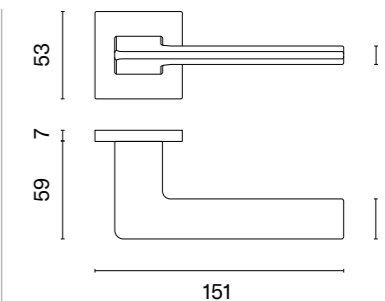

OMA

rozeta Q SLIM 7MM

STILE

model	wykończenie	klamka kod: ST OMA Q 7S PSC para	rozeta klucz OB kod: ST Q 7S OB para	rozeta wkładka PZ kod: ST Q 7S PZ para	rozeta WC kod: ST Q 7S WC para
	CP chrom polerowany	99,54 (122,43)	54,12 (66,57)	54,12 (66,57)	88,90 (109,35)
	PSC chrom satynowy				
	BLACK czarny matowy				
	MSN nikiel				
	MSB tytan				
		cena netto zł (brutto zł)	cena netto zł (brutto zł)	cena netto zł (brutto zł)	cena netto zł (brutto zł)

Klamka występuje w wersji okiennej (str. 231)