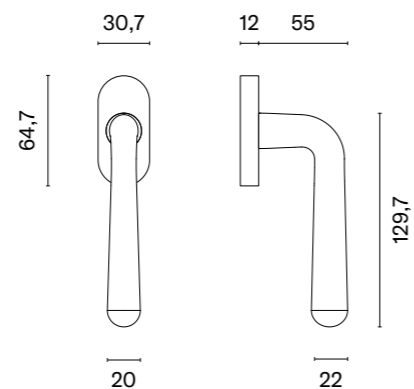

model	wykończenie	klamka kod: AT O IRGA R sztuka cena netto zł (brutto zł)	model	wykończenie	klamka kod: AT O IRGA R sztuka cena netto zł (brutto zł)	
	CP chrom polerowany	75,77 (93,20)		WHITE biały matowy	83,35 (102,52)	
	MSC chrom satynowy			GOLD PVD złoty polerowany		
	BLACK czarny matowy			GOLD SATIN złoty matowy		90,92 (111,83)

Klamka występuje w wersji drzwiowej (str. 53)

* Przy zamówieniu prosimy podać stronność klamki: prawa (P) lub lewa (L).