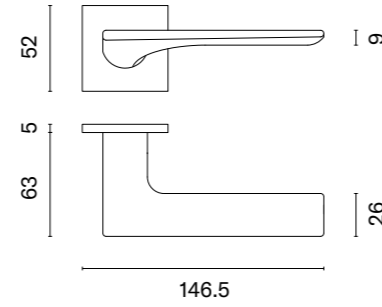

Klamka występuje w wersji okiennej (str. 213)

IRIS

rozeta Q SUPER SLIM 5MM

APRILE

model	wykończenie	klamka kod: AS IRIS Q 5S para cena netto zł (brutto zł)	rozeta klucz OB kod: AS Q 5S OB para   cena netto zł (brutto zł)	rozeta wkładka PZ kod: AS Q 5S PZ para   cena netto zł (brutto zł)	rozeta WC kod: AS Q 5S WC para   cena netto zł (brutto zł)
	DSC chrom szczotkowany	247,10 (303,93)	71,58 (88,04)	71,58 (88,04)	105,35 (129,58)
	SNM nikiel	271,81 (334,33)	74,98 (92,23)	74,98 (92,23)	110,36 (135,74)
	GYM grafit		81,81 (100,63)	81,81 (100,63)	114,92 (141,35)