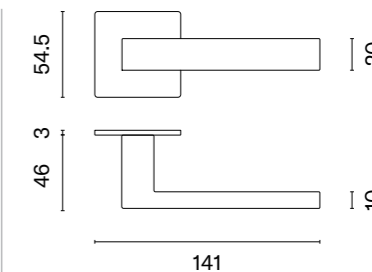

KVADRAT 1760

rozeta ULTRA SLIM 3MM

model	wykończenie	klamka kod: SH KVADRAT 1760 3MM para	rozeta klucz OB kod: SH KVADRAT 3MM 1710 OB para	rozeta wkładka PZ kod: SH KVADRAT 3MM 1711 PZ para	rozeta WC kod: SH KVADRAT 3MM 1712 WC para
	16 stal nierdzewna	119,57 (147,07)	38,36 (47,18)	38,36 (47,18)	67,90 (83,52)
	F5 czarny matowy	144,66 (177,93)	42,81 (52,66)	42,81 (52,66)	72,31 (88,94)
	WH biały matowy	149,07 (183,36)	48,70 (59,90)	48,70 (59,90)	78,24 (96,24)
	GOLD PVD złoty polerowany	139,22 (171,24)	53,15 (65,37)	53,15 (65,37)	82,65 (101,66)