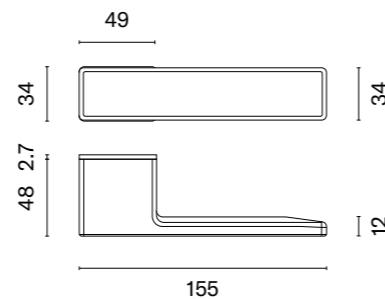

HEDERA

rozeta RTH LOCK

APRILE

model	klamka para	wykończenie	cena netto zł nie zawiera insertu (brutto zł)
	klamka bez zamknięcia kod: ASG HEDERA RTH LOCK	BK czarny matowy	512,64 (630,55)
	klamka z zamknięciem prawa kod: ASG HEDERA RTH LOCK RIGHT		
	klamka z zamknięciem lewa kod: ASG HEDERA RTH LOCK LEFT		
	klamka bez zamknięcia kod: ASG HEDERA RTH LOCK	GYM grafit	538,28 (662,08)
	klamka z zamknięciem prawa kod: ASG HEDERA RTH LOCK RIGHT		
	klamka z zamknięciem lewa kod: ASG HEDERA RTH LOCK LEFT		

zestaw montażowy	grubość skrzydła	cena netto zł (brutto zł)
	40-45 mm	w standardzie
	46-50 mm	32,55 (40,04)
	51-55 mm	33,72 (41,48)
	56-60 mm	34,90 (42,93)

Kompletny zestaw montażowy składa się z klamki-klamki, 2 szt. insertów (dostępne na stronie 131) oraz zestawu montażowego.

W przypadku nie podania informacji o grubości skrzydła otrzymają Państwo standardowy zestaw montażowy do grubości skrzydła 40-45 mm.

* Przy zamówieniu prosimy podać stronność klamki z pokrętkiem (prawa/lewa).

HEDERA

wymienne inserty magnetyczne do klamki HEDERA

APRILE

wymienny insert magnetyczny	rodzaj i wykończenie	cena netto zł (brutto zł) cena za 1 szt.
	techniczny do samodzielnej dekoracji kod: ASG I H TECH	12,60 (15,50)
	techniczny z otworem do samodzielnej dekoracji kod: ASG I H TECH ZAM	13,26 (16,31)
	biały kod: ASG I H WHITE	28,26 (34,76)
	biały z otworem kod: ASG I H WHITE ZAM	29,68 (36,51)
	czarny kod: ASG I H BK	28,26 (34,76)
	czarny z otworem kod: ASG I H BK ZAM	29,68 (36,51)
	grafit kod: ASG I H GYM	29,68 (36,51)
	grafit z otworem kod: ASG I H GYM ZAM	31,17 (38,34)
	złoty matowy kod: ASG I H KG	31,17 (38,34)
	złoty matowy z otworem kod: ASG I H KG ZAM	32,73 (40,26)
	biały dekorowany kod: ASG I H WHITE DEKOR	32,50 (39,98)
	biały dekorowany z otworem kod: ASG I H WHITE DEKOR ZAM	34,13 (41,98)
	czarny dekorowany kod: ASG I H BK DEKOR	32,50 (39,98)
	czarny dekorowany z otworem kod: ASG I H BK DEKOR ZAM	34,13 (41,98)