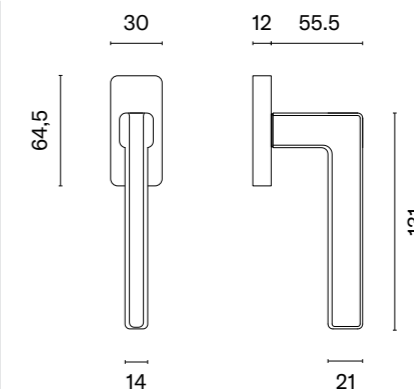

ARTA

STILE

model	wykończenie	klamka kod: ST O ARTA Q sztuka cena netto zł (brutto zł)	model	wykończenie	klamka kod: ST O ARTA Q sztuka cena netto zł (brutto zł)
	CP chrom polerowany	52,14 (64,13)		MSN nikiel	52,14 (64,13)
	PSC chrom satynowy			MSB tytan	
	BLACK czarny matowy				

Klamka występuje w wersji drzwiowej (str. 147)

* Przy zamówieniu prosimy podać stronność klamki: prawa (P) lub lewa (L).