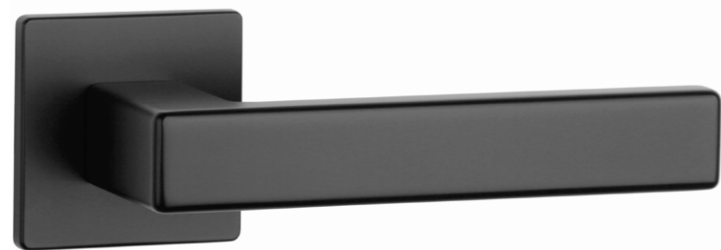

TILIA

rozeta Q SUPER SLIM 5MM

APRILE

model	wykończenie	klamka kod: AS TILIA Q 5S para	rozeta klucz OB kod: AS Q 5S OB para	rozeta wkładka PZ kod: AS Q 5S PZ para	rozeta WC kod: AS Q 5S WC para
	BK czarny matowy	252,98 (311,17)	68,17 (83,85)	68,17 (83,85)	100,33 (123,41)
	US PVD antracyt polerowany	303,58 (373,40)	81,81 (100,63)	81,81 (100,63)	114,92 (141,35)
	US-A PVD antracyt matowy