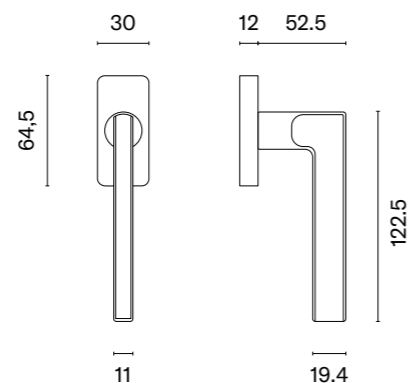

SIRA

STILE

model	wykończenie	klamka kod: ST O SIRA Q sztuka cena netto zł (brutto zł)	model	wykończenie	klamka kod: ST O SIRA Q sztuka cena netto zł (brutto zł)
	PSC chrom satynowy	52,14 (64,13)		MSN nikiel	52,14 (64,13)
	BLACK czarny matowy			MSB tytan	

Klamka występuje w wersji drzwiowej (str. 156)

* Przy zamówieniu prosimy podać stronność klamki: prawa (P) lub lewa (L).