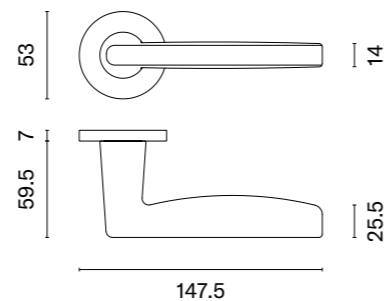

LUNA

rozeta R SLIM 7MM

APRILE

model	wykończenie	klamka kod: AT LUNA R 7S para cena netto zł (brutto zł)	rozeta klucz OB kod: AT R 7S OB para cena netto zł (brutto zł)	rozeta wkładka PZ kod: AT R 7S PZ para cena netto zł (brutto zł)	rozeta WC kod: AT R 7S WC para cena netto zł (brutto zł)
	CP chrom polerowany	164,09 (201,83)	50,25 (61,81)	50,25 (61,81)	86,33 (106,19)
	MSC chrom satynowy				
	BLACK czarny matowy				
	GOLD PVD złoty polerowany	180,49 (222,00)	55,28 (67,99)	55,28 (67,99)	94,95 (116,79)

Klamka występuje w wersji okiennej (str. 204)