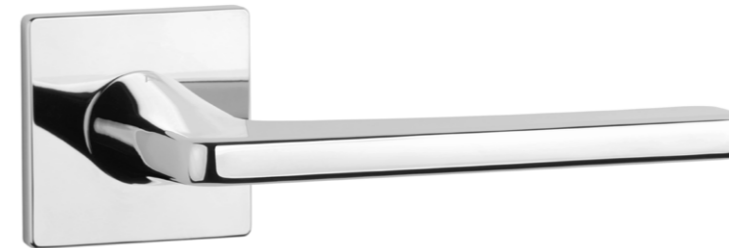

SETIA

rozeta Q SUPER SLIM 5MM

APRILE

model	wykończenie	klamka kod: AS SETIA Q 5S para cena netto zł (brutto zł)	rozeta klucz OB kod: AS Q 5S OB para cena netto zł (brutto zł)	rozeta wkładka PZ kod: AS Q 5S PZ para cena netto zł (brutto zł)	rozeta WC kod: AS Q 5S WC para cena netto zł (brutto zł)
	LC chrom polerowany	277,89 (341,80)	68,17 (83,85)	68,17 (83,85)	100,33 (123,41)
	SC chrom satynowy				
	BK czarny matowy				
	LG złoty polerowany	333,48 (410,18)	81,81 (100,63)	81,81 (100,63)	114,92 (141,35)
	KG złoty matowy				
	PN PVD miedziany				

Projekt TOMEK RYGALIK

Finalista konkursu Dobry Wzór 2022