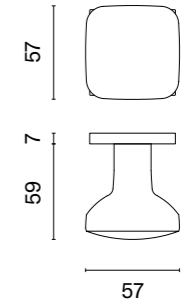

* Przy zamówieniu prosimy o podanie wersji galki: jednostronna stała, jednostronna ruchoma, dwustronna stała, dwustronna stało-ruchoma, dwustronna ruchoma.

QUERCA

rozeta Q SLIM 7MM

APRILE

model	wykończenie	galka kod: AS QUERCA Q 7S sztuka / para cena netto zł (brutto zł)	rozeta klucz OB kod: AS Q 7S OB para   cena netto zł (brutto zł)	rozeta wkładka PZ kod: AS Q 7S PZ para   cena netto zł (brutto zł)	rozeta WC kod: AS Q 7S WC para   cena netto zł (brutto zł)
	LC chrom polerowany	156,91 / 313,82 (193,00 / 386,00)	54,81 (67,42)	54,81 (67,42)	90,06 (110,77)
	SC chrom satynowy				
	BK czarny matowy				
	WH biały matowy	175,74 / 341,43 (216,16 / 419,96)	65,78 (80,91)	65,78 (80,91)	103,15 (126,87)
	LG złoty polerowany				
	KG złoty matowy				
	PN miedziany				
	SNM nikiel	164,76 / 329,51 (202,65 / 405,30)	59,53 (73,22)	59,53 (73,22)	97,79 (120,28)
	GYM grafit		64,94 (79,88)	64,94 (79,88)	102,24 (125,76)