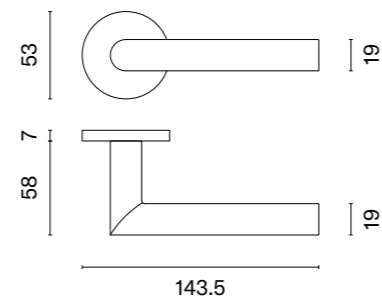

ARABIS R

rozeta R SLIM 7MM

APRILE

model	wykończenie	klamka kod: AT ARABIS R 7S para	rozeta klucz OB kod: AT R 7S OB para	rozeta wkładka PZ kod: AT R 7S PZ para	rozeta WC kod: AT R 7S WC para
		cena netto zł (brutto zł)	cena netto zł (brutto zł)	cena netto zł (brutto zł)	cena netto zł (brutto zł)
	CP chrom polerowany	137,76 (169,44)	50,25 (61,81)	50,25 (61,81)	86,33 (106,19)
	MSC chrom satynowy				
	BLACK czarny matowy				
	WHITE biały matowy	151,54 (186,39)	55,28 (67,99)	55,28 (67,99)	94,95 (116,79)
	GOLD PVD złoty polerowany	165,31 (203,33)	60,30 (74,17)	60,30 (74,17)	99,28 (122,11)
	GOLD SATIN złoty matowy				
	MSN nikiel	144,65 (177,92)	50,25 (61,81)	50,25 (61,81)	86,33 (106,19)
	MSB tytan				

Klamka występuje w wersji okiennej (str. 196)