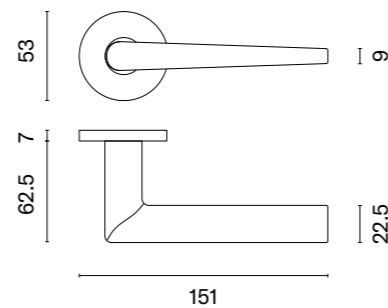

SALTA

rozeta R SLIM 7MM

STILE

model	wykończenie	klamka kod: ST SALTA R 7S para cena netto zł (brutto zł)	rozeta klucz OB kod: ST R 7S OB para cena netto zł (brutto zł)	rozeta wkładka PZ kod: ST R 7S PZ para cena netto zł (brutto zł)	rozeta WC kod: ST R 7S WC para cena netto zł (brutto zł)
	CP chrom polerowany	94,80 (116,60)	50,25 (61,81)	50,25 (61,81)	86,33 (106,19)
	PSC chrom satynowy				
	BLACK czarny matowy				
	MSN nikiel				
	MSB tytan				

Klamka występuje w wersji okiennej (str. 219)