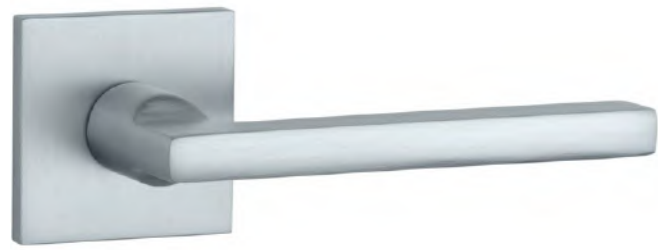

SIRA

rozeta Q SLIM 7MM

STILE

model	wykończenie	klamka kod: ST SIRA Q 7S para	rozeta klucz OB kod: ST Q 7S OB para	rozeta wkładka PZ kod: ST Q 7S PZ para	rozeta WC kod: ST Q 7S WC para
		cena netto zł (brutto zł)	 cena netto zł (brutto zł)	 cena netto zł (brutto zł)	 cena netto zł (brutto zł)
	PSC chrom satynowy	94,80 (116,60)	54,12 (66,57)	54,12 (66,57)	88,90 (109,35)
	BLACK czarny matowy				
	MSN nikiel				
	MSB tytan				

Klamka występuje w wersji okiennej (str. 232)