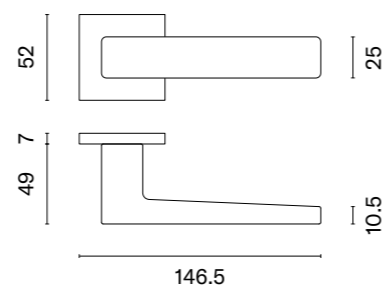

ERICA

rozeta Q SLIM 7MM

APRILE

model	wykończenie	klamka kod: AS ERICA Q 7S para cena netto zł (brutto zł)	rozeta klucz OB kod: AS Q 7S OB para cena netto zł (brutto zł)	rozeta wkładka PZ kod: AS Q 7S PZ para cena netto zł (brutto zł)	rozeta WC kod: AS Q 7S WC para cena netto zł (brutto zł)
	LC chrom polerowany	217,23 (267,19)	54,81 (67,42)	54,81 (67,42)	90,06 (110,77)
	SC chrom satynowy				
	BK czarny matowy