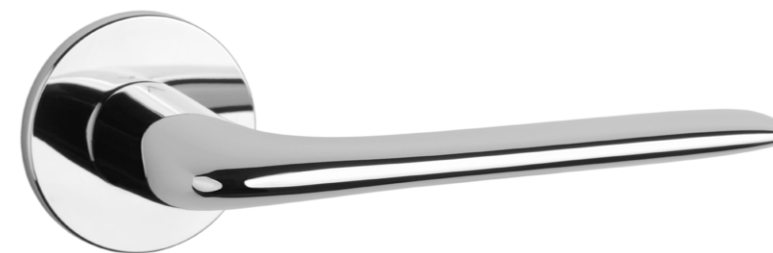

VIOLA

rozeta R SUPER SLIM 5MM

APRILE

model	wykończenie	klamka kod: AS VIOLA R 5S para	rozeta klucz OB kod: AS R 5S OB para	rozeta wkładka PZ kod: AS R 5S PZ para	rozeta WC kod: AS R 5S WC para
	LC chrom polerowany	211,75 (260,45)	59,90 (73,68)	59,90 (73,68)	91,85 (112,98)
	BK czarny matowy				
	WH biały matowy				
	LG złoty polerowany	254,10 (312,54)	71,89 (88,42)	71,89 (88,42)	105,21 (129,41)
	KG złoty matowy				
	PN PVD miedziany				
	DSC chrom szczotkowany	214,43 (263,75)	62,89 (77,35)	62,89 (77,35)	96,44 (118,62)
	SNM nikiel	235,88 (290,13)	65,88 (81,03)	65,88 (81,03)	101,04 (124,28)
	GYM grafit		71,89 (88,42)	71,89 (88,42)	105,21 (129,41)
		cena netto zł (brutto zł)	cena netto zł (brutto zł)	cena netto zł (brutto zł)	cena netto zł (brutto zł)