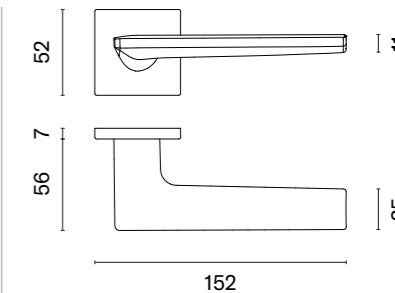

LUNARIA

rozeta Q SLIM 7MM

APRILE

model	wykończenie	klamka kod: AS LUNARIA Q 7S para cena netto zł (brutto zł)	rozeta klucz OB kod: AS Q 7S OB para cena netto zł (brutto zł)	rozeta wkładka PZ kod: AS Q 7S PZ para cena netto zł (brutto zł)	rozeta WC kod: AS Q 7S WC para cena netto zł (brutto zł)
	LC chrom polerowany	265,14 (326,12)	54,81 (67,42)	54,81 (67,42)	90,06 (110,77)
	SC chrom satynowy				
	BK czarny matowy				
	LG złoty polerowany	318,18 (391,36)	65,78 (80,91)	65,78 (80,91)	103,15 (126,87)
	KG złoty matowy