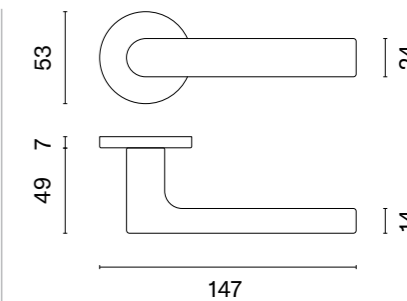

REWA

rozeta R SLIM 7MM

STILE

model	wykończenie	klamka kod: ST REWA R 7S para cena netto zł (brutto zł)	rozeta klucz OB kod: ST R 7S OB para cena netto zł (brutto zł)	rozeta wkładka PZ kod: ST R 7S PZ para cena netto zł (brutto zł)	rozeta WC kod: ST R 7S WC para cena netto zł (brutto zł)
	PSC chrom satynowy	99,54 (122,43)	50,25 (61,81)	50,25 (61,81)	86,33 (106,19)
	BLACK czarny matowy				
	MSN nikiel				
	MSB tytan				

Klamka występuje w wersji okiennej (str. 218)