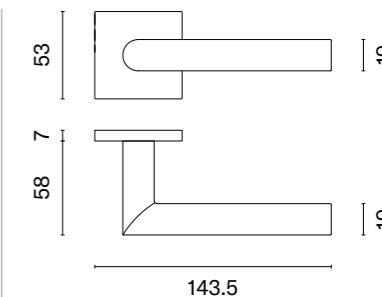

ARABIS Q

rozeta Q SLIM 7MM

APRILE

model	wykończenie	klamka kod: AT ARABIS Q 7S para	rozeta klucz OB kod: AT Q 7S OB para	rozeta wkładka PZ kod: AT Q 7S PZ para	rozeta WC kod: AT Q 7S WC para
	CP chrom polerowany	151,68 (186,57)	54,12 (66,57)	54,12 (66,57)	88,90 (109,35)
	MSC chrom satynowy				
	BLACK czarny matowy				
	GOLD PVD złoty polerowany	166,84 (205,21)	59,53 (73,22)	59,53 (73,22)	97,80 (120,29)

Klamka występuje w wersji okiennej (str. 209)