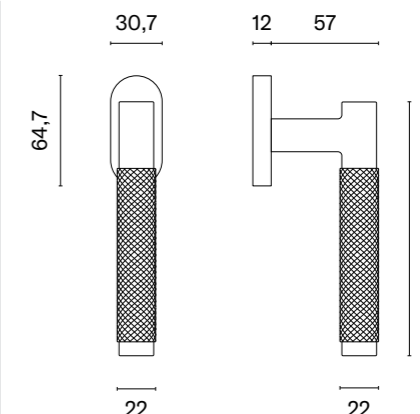

model	wykończenie	klamka kod: AT O MOLINIA R sztuka cena netto zł (brutto zł)	model	wykończenie	klamka kod: AT O MOLINIA R sztuka cena netto zł (brutto zł)
	CP chrom polerowany	140,27 (172,53)		GOLD SATIN złoty matowy	161,98 (199,24)
	BLACK czarny matowy			MSN nikiel	147,28 (181,15)
	GOLD PVD złoty polerowany	161,98 (199,24)		MSB tytan	

Klamka występuje w wersji drzwiowej (str. 63)

* Przy zamówieniu prosimy podać stronność klamki: prawa (P) lub lewa (L).