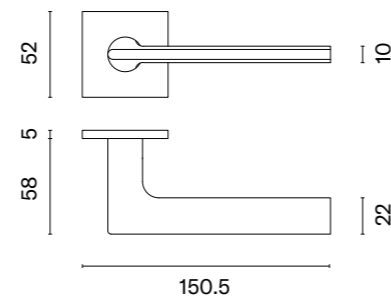

Projekt MAJA GANSZYNIC

SALVIA

rozeta Q SUPER SLIM 5MM

APRILE

model	wykończenie	klamka kod: AS SALVIA Q 5S para cena netto zł (brutto zł)	rozeta klucz OB kod: AS Q 5S OB para   cena netto zł (brutto zł)	rozeta wkładka PZ kod: AS Q 5S PZ para   cena netto zł (brutto zł)	rozeta WC kod: AS Q 5S WC para   cena netto zł (brutto zł)
	DSC chrom szczotkowany	230,05 (282,96)	71,58 (88,04)	71,58 (88,04)	105,35 (129,58)
	SNM nikiel	253,06 (311,26)	74,98 (92,23)	74,98 (92,23)	110,36 (135,74)
	GYM grafit		81,81 (100,63)	81,81 (100,63)	114,92 (141,35)