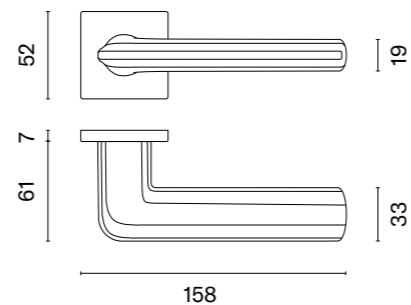

CYPRESIA

rozeta Q SLIM 7MM

APRILE

model	wykończenie	klamka kod: AS CYPRESIA Q 7S para	rozeta klucz OB kod: AS Q 7S OB para	rozeta wkładka PZ kod: AS Q 7S PZ para	rozeta WC kod: AS Q 7S WC para
	BK / BLACK LEATHER czarny matowy / czarna skóra	451,48 (555,32)	54,81 (67,42)	54,81 (67,42)	90,06 (110,77)