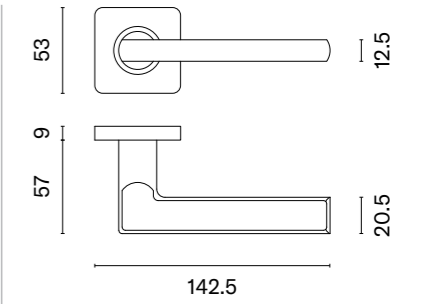

KVADRAT 1702

model	wykończenie	klamka kod: SM KVADRAT 1702 para	rozeta klucz OB kod: SM KVADRAT 1710 OB para	rozeta wkładka PZ kod: SM KVADRAT 1711 PZ para	rozeta WC kod: SM KVADRAT 1712 WC / SM KVADRAT 1713 WC W/Z para
	16 stal nierdzewna	92,21 (113,42)	23,60 (29,03)	23,60 (29,03)	59,80 (73,55)