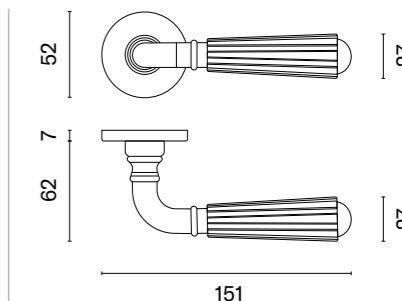

UTRICA

rozeta R SLIM 7MM

APRILE

model	wykończenie	klamka kod: AS UTRICA R 7S para cena netto zł (brutto zł)	rozeta klucz OB kod: AS R 7S OB para cena netto zł (brutto zł)	rozeta wkładka PZ kod: AS R 7S PZ para cena netto zł (brutto zł)	rozeta WC kod: AS R 7S WC para cena netto zł (brutto zł)
	LG PVD złoty polerowany	336,27 (413,61)	61,08 (75,13)	61,08 (75,13)	100,16 (123,20)