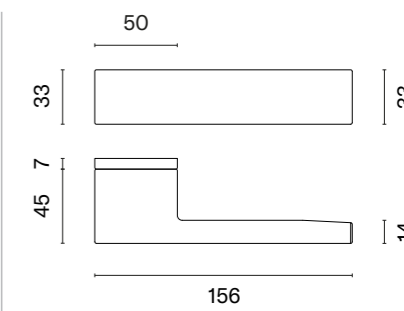

CARLINA

rozeta RTH SLIM 7MM

APRILE

model	wykończenie	klamka kod: AS CARLINA RTH 7S para	rozeta klucz OB kod: AS RT 7S OB para	rozeta wkładka PZ kod: AS QRT 7S PZ para	rozeta WC kod: AS RT 7S WC para
		cena netto zł (brutto zł)	cena netto zł (brutto zł)	cena netto zł (brutto zł)	cena netto zł (brutto zł)
	LC chrom polerowany	318,44 (391,68)	60,30 (74,17)	60,30 (74,17)	99,07 (121,86)
	SC chrom satynowy				
	BK czarny matowy				
	SNM nikiel	354,41 (435,92)	66,33 (81,59)	66,33 (81,59)	108,98 (134,05)
	GYM grafit		72,36 (89,00)	72,36 (89,00)	113,47 (139,57)