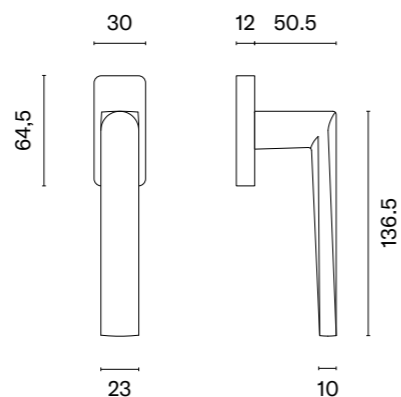

Klamka występuje w wersji drzwiowej (str. 142)

* Przy zamówieniu prosimy podać stronność klamki: prawa (P) lub lewa (L).

ADANA

STILE

model	wykończenie	klamka kod: ST O ADANA Q sztuka cena netto zł (brutto zł)	model	wykończenie	klamka kod: ST O ADANA Q sztuka cena netto zł (brutto zł)
	CP chrom polerowany	52,14 (64,13)		MSN nikiel	52,14 (64,13)
	PSC chrom satynowy			MSB tytan	
	BLACK czarny matowy				