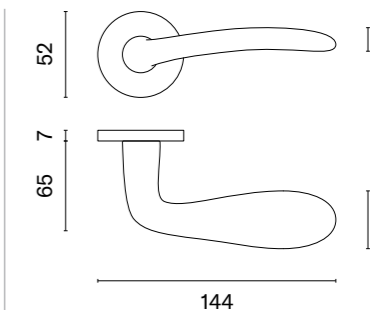

AMBROSIA

rozeta R SLIM 7MM

APRILE

model	wykończenie	klamka kod: AS AMBROSIA R 7S para cena netto zł (brutto zł)	rozeta klucz OB kod: AS R 7S OB para cena netto zł (brutto zł)	rozeta wkładka PZ kod: AS R 7S PZ para cena netto zł (brutto zł)	rozeta WC kod: AS R 7S WC para cena netto zł (brutto zł)
	BK czarny matowy	269,42 (331,39)	50,90 (62,61)	50,90 (62,61)	87,45 (107,56)
	LG złoty polerowany	323,30 (397,66)	61,08 (75,13)	61,08 (75,13)	100,16 (123,20)
	KG złoty matowy				

Projekt TOMEK RYGALIK