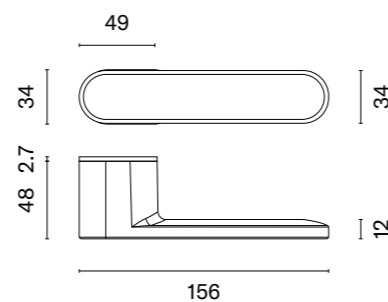

Projekt JAN KOCHAŃSKI

Finalista konkursu Must Have 2022

KLAMKI NA ROZETACH UKRYTYCH – ZINTEGROWANY MECHANIZM BLOKADY ZAMKA

GUAVA

rozeta RTH LOCK

APRILE

model	klamka para	wykończenie	cena netto zł nie zawiera insertu (brutto zł)
	klamka bez zamknięcia kod: ASG GUAVA RTH LOCK	BK czarny matowy	460,9 (566,91)
	klamka z zamknięciem prawa kod: ASG GUAVA RTH LOCK RIGHT		
	klamka z zamknięciem lewa kod: ASG GUAVA RTH LOCK LEFT		
	klamka bez zamknięcia kod: ASG GUAVA RTH LOCK	GYM grafit	483,95 (595,26)
	klamka z zamknięciem prawa kod: ASG GUAVA RTH LOCK RIGHT		
	klamka z zamknięciem lewa kod: ASG GUAVA RTH LOCK LEFT		