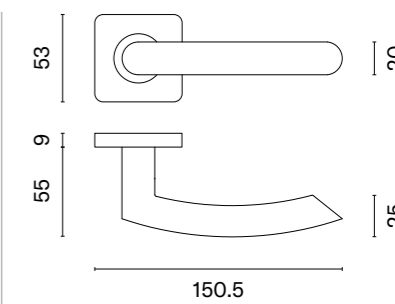

KVADRAT 1707

model	wykończenie	klamka kod: SM KVADRAT 1707 para	rozeta klucz OB kod: SM KVADRAT 1710 OB para	rozeta wkładka PZ kod: SM KVADRAT 1711 PZ para	rozeta WC kod: SM KVADRAT 1712 WC / SM KVADRAT 1713 WC W/Z para
	16 stal nierdzewna	68,21 (83,90)	23,60 (29,03)	23,60 (29,03)	59,80 (73,55)