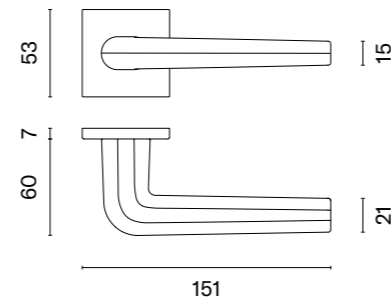

FUNKIA Q

rozeta Q SLIM 7MM

APRILE

model	wykończenie	klamka kod: AT FUNKIA Q 7S para	rozeta klucz OB kod: AT Q 7S OB para	rozeta wkładka PZ kod: AT Q 7S PZ para	rozeta WC kod: AT Q 7S WC para
	CP chrom polerowany	181,68 (223,47)	54,12 (66,57)	54,12 (66,57)	88,90 (109,35)
	MSC chrom satynowy				
	BLACK czarny matowy				
	GOLD PVD złoty polerowany	199,85 (245,82)	59,53 (73,22)	59,53 (73,22)	97,80 (120,29)

Klamka występuje w wersji okiennej (str. 212)

Projekt MAJA GANSZYNIĘC