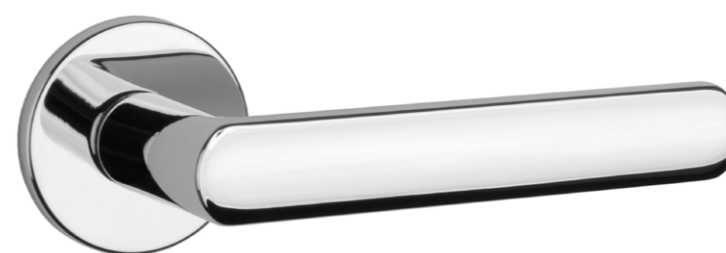

Projekt MARIA JEGLIŃSKA-ADAMCZEWSKIA

Projekt otrzymał statuetkę Laureata
oraz Godło Dobrego Wzoru 2023
w kategorii Dom – Wyposażenie wnętrz

FRAGOLA

rozeta R SLIM 7MM

APRILE

model	wykończenie	klamka kod: AT FRAGOLA R 7S para cena netto zł (brutto zł)	rozeta klucz OB kod: AT R 7S OB para   cena netto zł (brutto zł)	rozeta wkładka PZ kod: AT R 7S PZ para   cena netto zł (brutto zł)	rozeta WC kod: AT R 7S WC para   cena netto zł (brutto zł)
	CP chrom polerowany	137,76 (169,44)	50,25 (61,81)	50,25 (61,81)	86,33 (106,19)
	MSC chrom satynowy				
	BLACK czarny matowy				
	GOLD PVD złoty polerowany	151,54 (186,39)	55,28 (67,99)	55,28 (67,99)	94,95 (116,79)
	GOLD SATIN złoty matowy	165,31 (203,33)	60,30 (74,17)	60,30 (74,17)	99,28 (122,11)
	MSN nikiel	144,65 (177,92)	50,25 (61,81)	50,25 (61,81)	86,33 (106,19)
	MSB tytan				