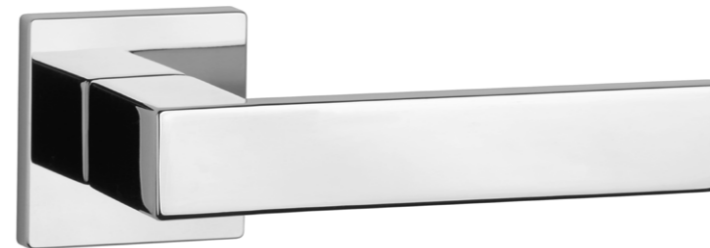

Finalista konkursu Dobry Wzór 2019

enger

PINA Q

rozeta Q SLIM 7MM

APRILE

model	wykończenie	klamka kod: AS PINA Q 7S para	rozeta klucz OB kod: AS Q 7S OB para	rozeta wkładka PZ kod: AS Q 7S PZ para	rozeta WC kod: AS Q 7S WC para
	LC chrom polerowany	210,46 (258,87)	54,81 (67,42)	54,81 (67,42)	90,06 (110,77)
	SC chrom satynowy				
	BK czarny matowy				
	WH biały matowy	252,54 (310,63)	65,78 (80,91)	65,78 (80,91)	103,15 (126,87)
	LG złoty polerowany				
	KG złoty matowy				
	PN PVD miedziany	234,45 (288,37)	59,53 (73,22)	59,53 (73,22)	97,79 (120,28)
	SNM nikiel				
	GYM grafit				
		cena netto zł (brutto zł)	cena netto zł (brutto zł)	cena netto zł (brutto zł)	cena netto zł (brutto zł)